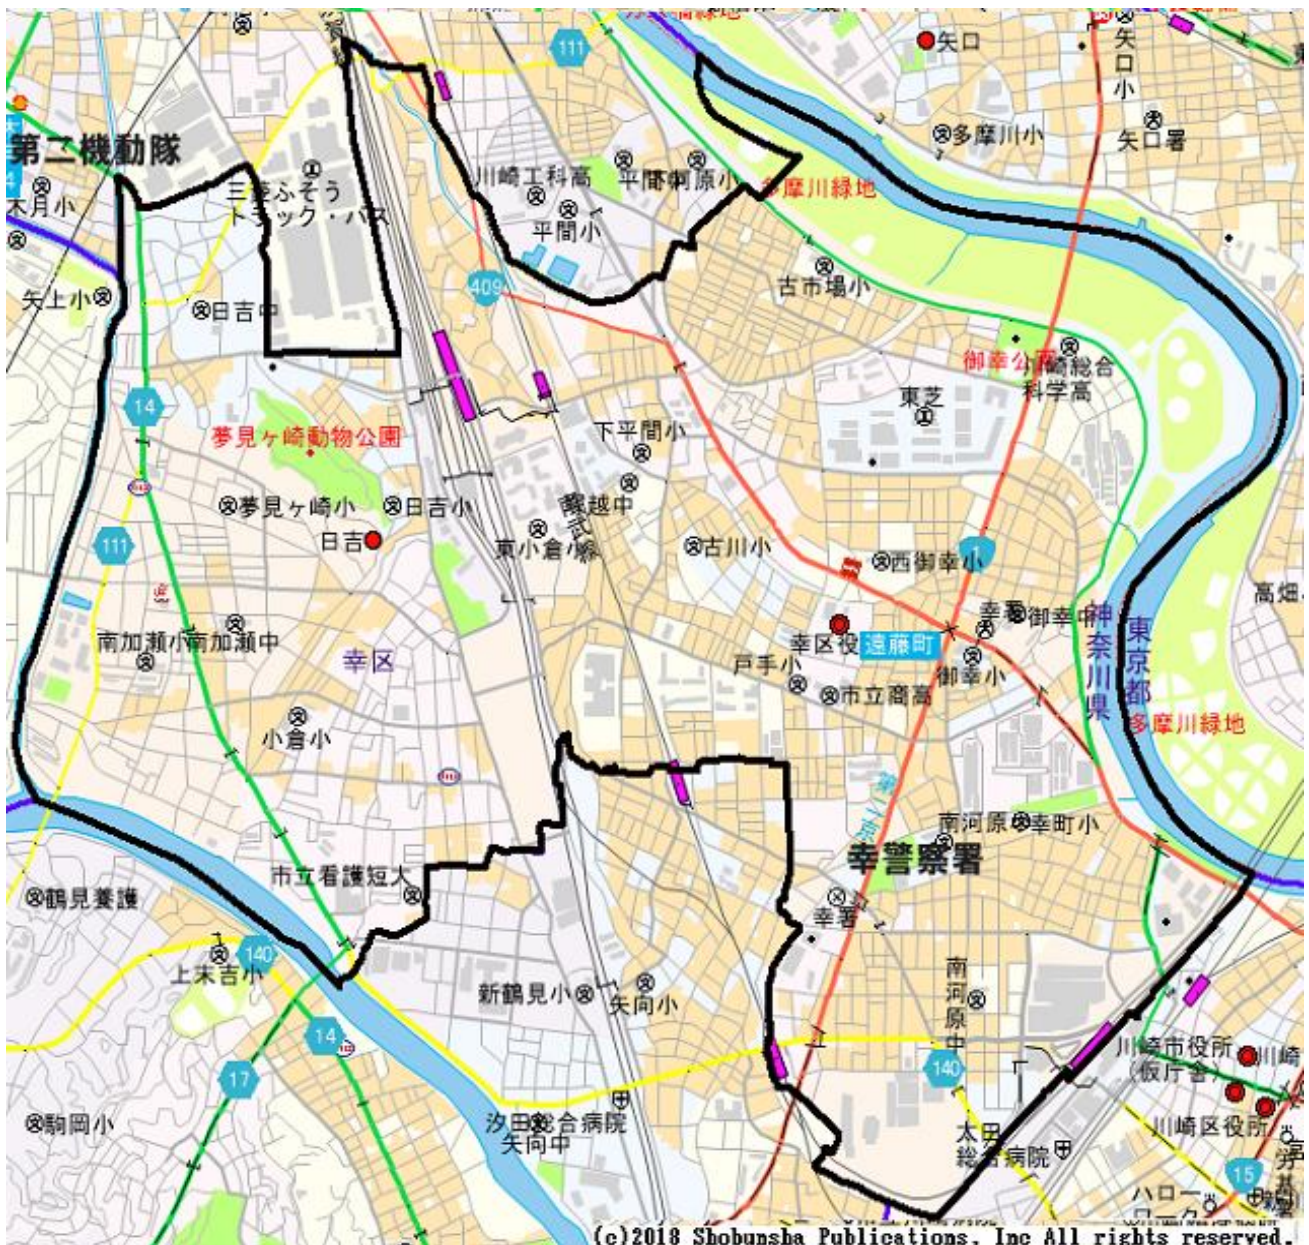

## 幸警察署管内図

この地図の全部又は一部を複製することを禁じます。

### 幸警察署管内

#### 自転車に対する一方通行規制解除検討対象一覧

番号	路線名	場所	延長 (m)	期間及び 時間	管轄警察署
1	市道	川崎市幸区遠藤町 2 先から川崎市幸区遠藤町 6 4 - 1 先まで	約260	終日	幸警察署
2	市道	川崎市幸区東古市場 9 9 - 6 先から川崎市幸区小 向東芝町 1 先まで	約100	終日	幸警察署
3	市道	川崎市幸区鹿島田 3 - 1 0 - 1 8 先から川崎市幸 区鹿島田 3 - 2 0 - 5 先まで	約250	終日	幸警察署