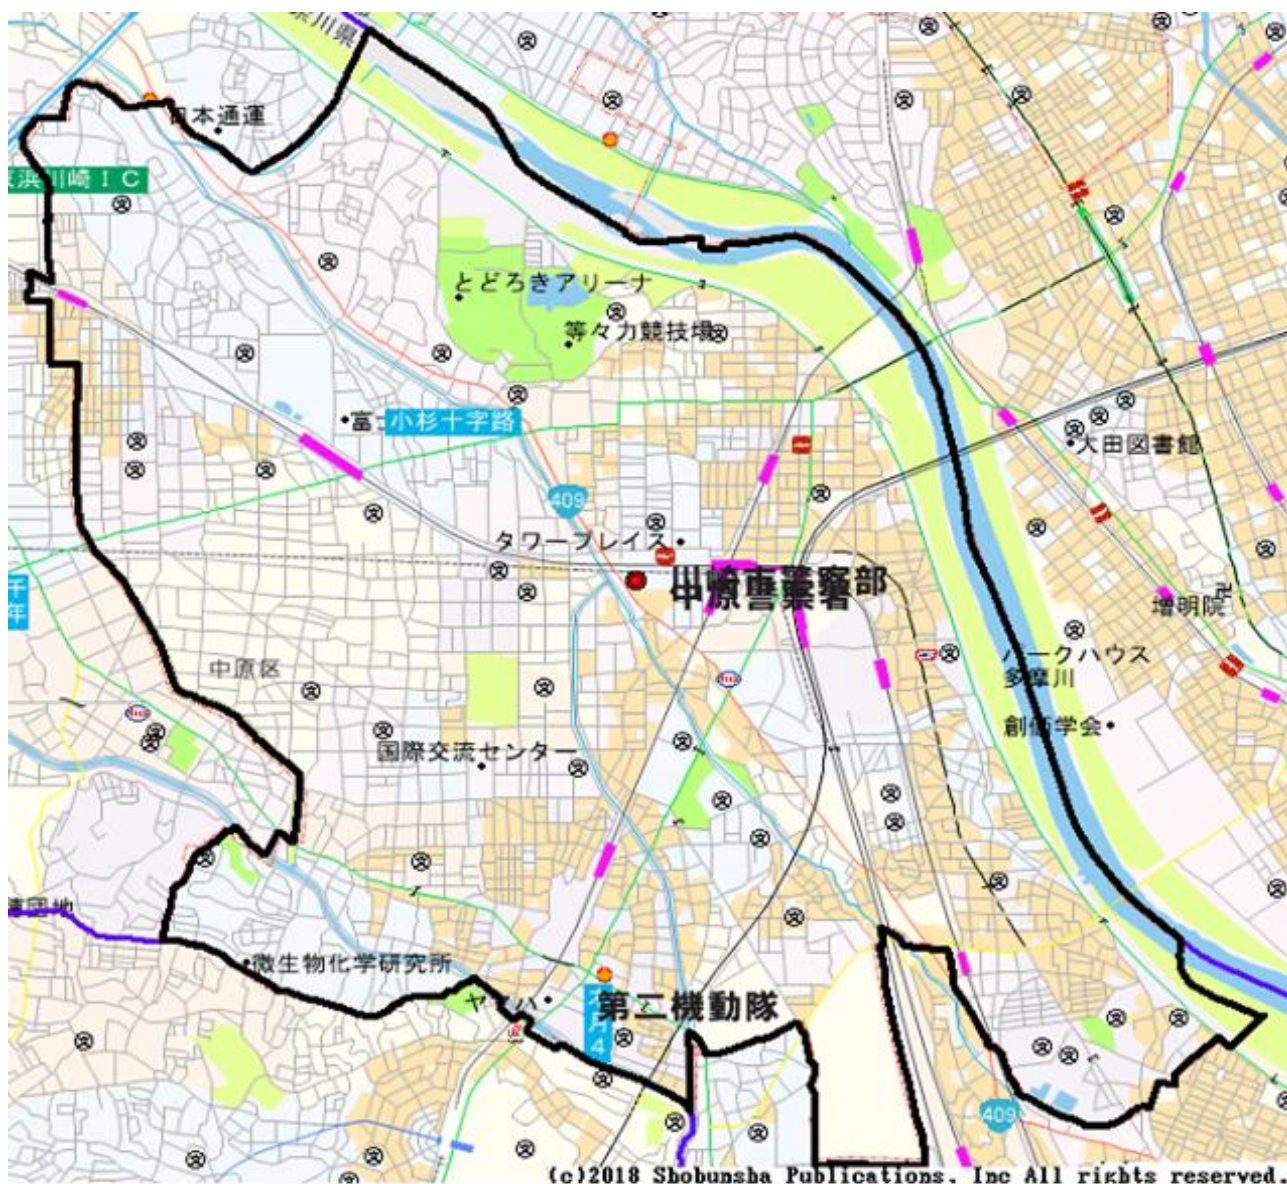

中原警察署管内図

(c)2018 Shobunsha Publications, Inc All rights reserved.

この地図の全部又は一部を複製することを禁じます。

中原警察署管内

自転車に対する一方通行規制解除検討対象一覧

番号	路線名	場所	延長 (m)	期間及び 時間	管轄警察 署
1	市道	川崎市中原区木月住吉町7-1先から川崎市中原区木月住吉町9-12先まで	約170	終日	中原警察署
2	市道	川崎市中原区井田1-15-17先から川崎市中原区井田1-16-10先まで	約250	終日	中原警察署
3	市道	川崎市中原区市ノ坪508先から川崎市中原区市ノ坪354-7先まで	約35	終日	中原警察署
4	市道	川崎市中原区木月4-30-45先から川崎市中原区木月4-31-25先まで	約255	終日	中原警察署

5	市道	川崎市中原区上小田中 3-8-3 先	約100	終日	中原警察署
6	市道	川崎市中原区上小田中 3-8-4 先	約70	終日	中原警察署
7	市道	川崎市中原区上平間 1 3 4 0 先から川崎市中原区上平間 1 2 5 0 先まで	約250	終日	中原警察署
8	市道	川崎市中原区中丸子 1 1 7 3 先から川崎市中原区中丸子 5 6 9 先まで	約100	7時から 9時まで	中原警察署
9	市道	川崎市中原区木月 4-3 2-1 7 先から川崎市中原区井田 1-3 4-3 0 先まで	約1500	終日	中原警察署
10	市道	川崎市中原区井田 2-3 5-7 先から川崎市中原区木月 4-3 3-1 先まで	約1500	終日	中原警察署
11	市道	川崎市中原区井田 1-2 1-2 先から川崎市中原区井田 1-2 1-2 2 先をへて川崎市中原区井田中ノ町 4 3-7 先まで	約310	終日	中原警察署
12	市道	川崎市中原区井田 1-1 6-1 0 先から川崎市中原区井田 1-6-1 8 先まで	約540	終日	中原警察署
13	市道	川崎市中原区宮内 2-1-1 5 先から川崎市中原区宮内 2-2 3-1 6 先まで	約830	終日	中原警察署
14	市道	川崎市中原区上小田中 1-1-1 先から川崎市中原区上小田中 2-9-2 1 先まで	約230	終日	中原警察署
15	市道	川崎市中原区市ノ坪 2 7 3 の 1 先から川崎市中原区市ノ坪 2 2 3 先まで	約380	終日	中原警察署
16	市道	川崎市中原区上小田中 1-1 4-2 0 先から川崎市中原区上小田中 1-1 6-1 先まで	約150	終日	中原警察署
17	市道	川崎市中原区市ノ坪 2 8 6 先から川崎市中原区市ノ坪 2 9 1 先まで	約47	終日	中原警察署
18	市道	川崎市中原区小杉御殿町 2-5 9 先から川崎市中原区小杉御殿町 2-6 1 先まで	約80	7時から 9時まで	中原警察署
19	市道	川崎市中原区下小田中 1-2 1-1 0 先から川崎市中原区下小田中 1-2 2-1 1 先まで	約100	終日	中原警察署
20	市道	川崎市中原区下沼部 1 7 5 3 先	約130	終日	中原警察署
21	市道	川崎市中原区新城 4-5 先から川崎市中原区下新城 3-1 5 先まで	約710	終日	中原警察署 高津警察署
22	市道	川崎市中原区上小田中 2-6-1 2 先から川崎市中原区上小田中 6-5 1 先まで	約540	終日	中原警察署
23	市道	川崎市中原区小杉町 3-4 3 4-5 先	約60	終日	中原警察署