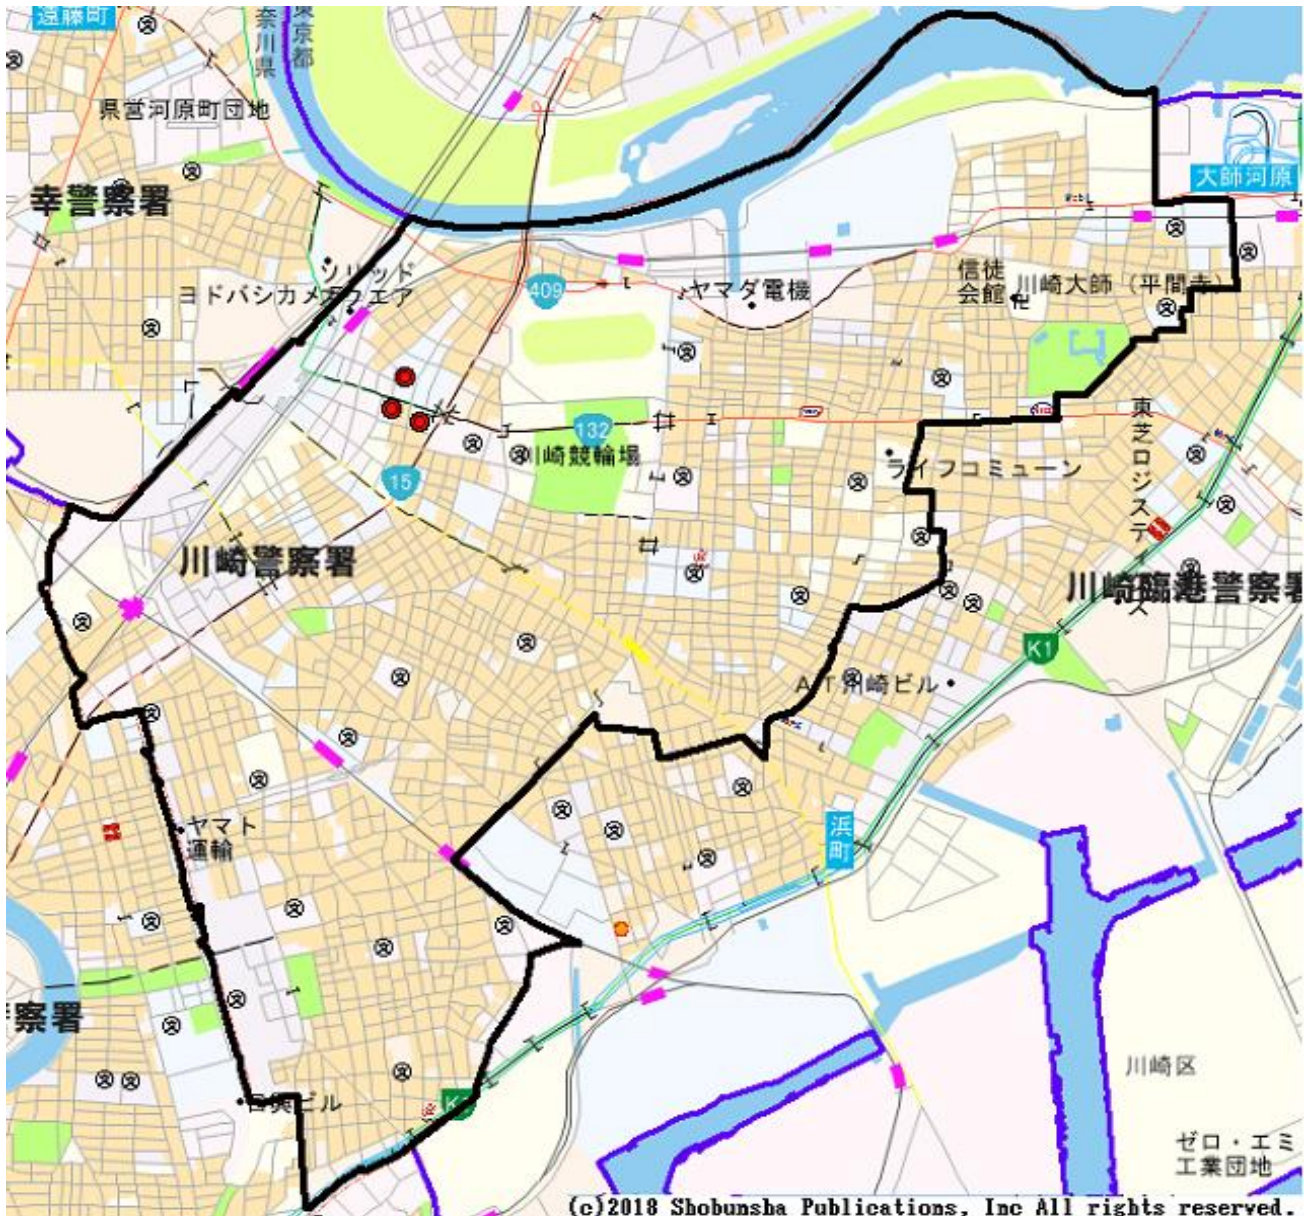

川崎警察署管内図

川崎警察署管内

自転車に対する一方通行規制解除検討対象一覧

番号	路線名	場所	延長 (m)	期間及び 時間	管轄警察署
1	市道	川崎市川崎区浅田1-9-9先から川崎市川崎区小田3-11-4先をへて川崎市川崎区小田栄1-6-7先まで	約1200	終日	川崎警察署
2	市道	川崎市川崎区京町1-17-15先から川崎市川崎区京町1-3-5先まで	約450	終日	川崎警察署
3	市道	川崎市川崎区京町1-3-1先から川崎市川崎区京町1-17-18先まで	約450	終日	川崎警察署

4	市道	川崎市川崎区京町1-15-14先から川崎市川崎区京町1-1-4先まで	約450	終日	川崎警察署
5	市道	川崎市川崎区小田栄1-3-9先から川崎市川崎区小田栄1-2-16先まで	約200	終日	川崎警察署
6	市道	川崎市川崎区小田栄1-2-14先から川崎市川崎区小田栄1-3-10先まで	約200	終日	川崎警察署
7	市道	川崎市川崎区堤根52先から川崎市川崎区堤根81先まで	約340	終日	川崎警察署
8	市道	川崎市川崎区渡田4-5-10先から川崎市川崎区渡田4-5-7先まで	約70	終日	川崎警察署
9	市道	川崎市川崎区渡田4-4-1先	約150	終日	川崎警察署
10	市道	川崎市川崎区小田1-4-2先から川崎市川崎区小田1-4-23先まで	約290	終日	川崎警察署
11	市道	川崎市川崎区駅前本町3-3先から川崎市川崎区駅前本町3-1先まで	約70	終日	川崎警察署
12	市道	川崎市川崎区駅前本町9-1先	約70	終日	川崎警察署
13	市道	川崎市川崎区日進町21-1先から川崎市川崎区日進町21-9先まで	約90	終日	川崎警察署
14	市道	川崎市川崎区日進町23先から川崎市川崎区日進町26-17先まで	約180	終日	川崎警察署
15	市道	川崎市川崎区日進町24-13先から川崎市川崎区日進町23-1先まで	約150	終日	川崎警察署
16	市道	川崎市川崎区日進町34-26先から川崎市川崎区日進町34-10先まで	約150	終日	川崎警察署
17	市道	川崎市川崎区南町9-9先から川崎市川崎区南町15-3先まで	約450	終日	川崎警察署
18	市道	川崎市川崎区南町16-1先から川崎市川崎区南町9-13先まで	約450	終日	川崎警察署
19	市道	川崎市川崎区小川町19-8先から川崎市川崎区小川町15-4先まで	約450	終日	川崎警察署
20	市道	川崎市川崎区南町19先から川崎市川崎区南町4-1先まで	約130	終日	川崎警察署
21	市道	川崎市川崎区南町22-2先から川崎市川崎区小川町19-1先まで	約200	終日	川崎警察署
22	市道	川崎市川崎区小川町5-13先から川崎市川崎区南町20-15先まで	約300	終日	川崎警察署