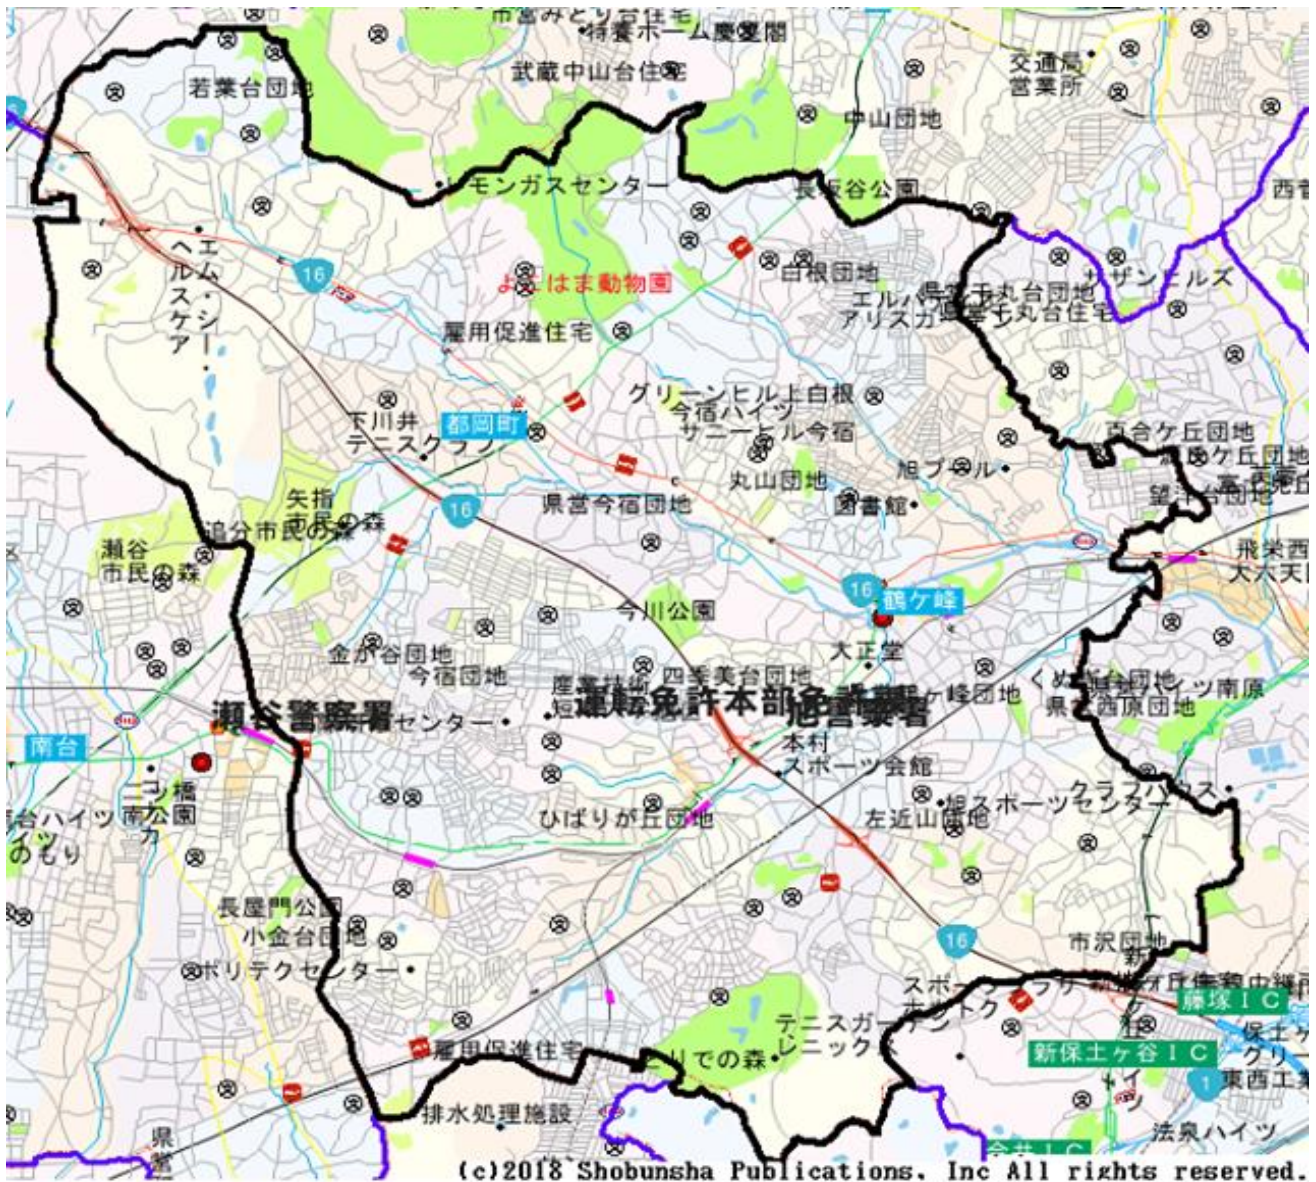

## 旭警察署管内図

(c)2018 Shobunsha Publications, Inc All rights reserved.

この地図の全部又は一部を複製することを禁じます。

## 旭警察署管内

### 自転車に対する一方通行規制解除検討対象一覧

番号	路線名	場所	延長 (m)	期間及び時間	管轄警察署
1	市道	横浜市旭区鶴ヶ峰 2-21-21 先から横浜市旭区鶴ヶ峰 2-21-15 先まで	約120	0時から14時まで及び18時から24時まで	旭警察署
2	市道	横浜市旭区鶴ヶ峰 1-51-8 先から横浜市旭区鶴ヶ峰 1-48-89 先まで	約120	8時30分から17時まで	旭警察署
3	市道	横浜市旭区南希望が丘 78 先	約170	終日	旭警察署
4	市道	横浜市旭区四季美台 35-11 先から横浜市旭区四季美台 30-14 先まで	約230	9時から20時まで	旭警察署

5	市道	横浜市旭区中白根2-1-24先から横浜市旭区中白根2-1-7先まで	約100	7時から9時まで	旭警察署
6	市道	横浜市旭区鶴ヶ峰2-64-1先から横浜市旭区西川島町22先まで	約640	7時から9時まで 及び15時から19時まで	旭警察署
7	市道	横浜市旭区さちが丘155先	約30	7時30分から8時30分まで	旭警察署
8	市道	横浜市旭区万騎が原2先	約45	7時から9時まで	旭警察署
9	市道	横浜市旭区川島町1903-12先から横浜市旭区三反田町269先まで	約180	終日	旭警察署
10	市道	横浜市旭区東希望が丘100先から横浜市旭区中希望が丘100-4先まで	約130	終日	旭警察署
11	市道	横浜市旭区中希望が丘132先から横浜市旭区中希望が丘142先まで	約300	終日	旭警察署
12	市道	横浜市旭区川島町2149-2先から横浜市旭区川島町1913先まで	約250	終日	旭警察署
13	市道	横浜市旭区中希望が丘128先から横浜市旭区中希望が丘131先まで	約140	7時から20時まで	旭警察署
14	市道	横浜市旭区本村町47-1先から横浜市旭区本村町51-1先まで	約120	終日	旭警察署
15	市道	横浜市旭区今宿西町245先から横浜市旭区今宿西町247先まで	約80	7時30分から9時まで	旭警察署
16	市道	横浜市旭区川井宿町9先から横浜市旭区川井宿町9-1先まで	約100	7時30分から8時30分まで	旭警察署
17	市道	横浜市旭区上白根町795先	約50	終日	旭警察署
18	市道	横浜市旭区上白根町795先	約270	終日	旭警察署
19	市道	横浜市旭区二俣川1-45先から横浜市旭区二俣川1-43-10先まで	約110	終日	旭警察署
20	市道	横浜市旭区下川井町1978先から横浜市旭区矢指町1996先まで	約250	終日	旭警察署
21	市道	横浜市旭区矢指町1934先から横浜市旭区矢指町1954-1先まで	約270	終日	旭警察署
22	市道	横浜市旭区万騎が原52-1先から横浜市旭区万騎が原52-7先まで	約100	終日	旭警察署
23	市道	横浜市旭区さちが丘176-6先から横浜市旭区さちが丘180-1先まで	約120	7時から19時まで	旭警察署
24	市道	横浜市旭区鶴ヶ峰1-46の2先から横浜市旭区鶴ヶ峰1-42先まで	約200	7時から17時まで	旭警察署