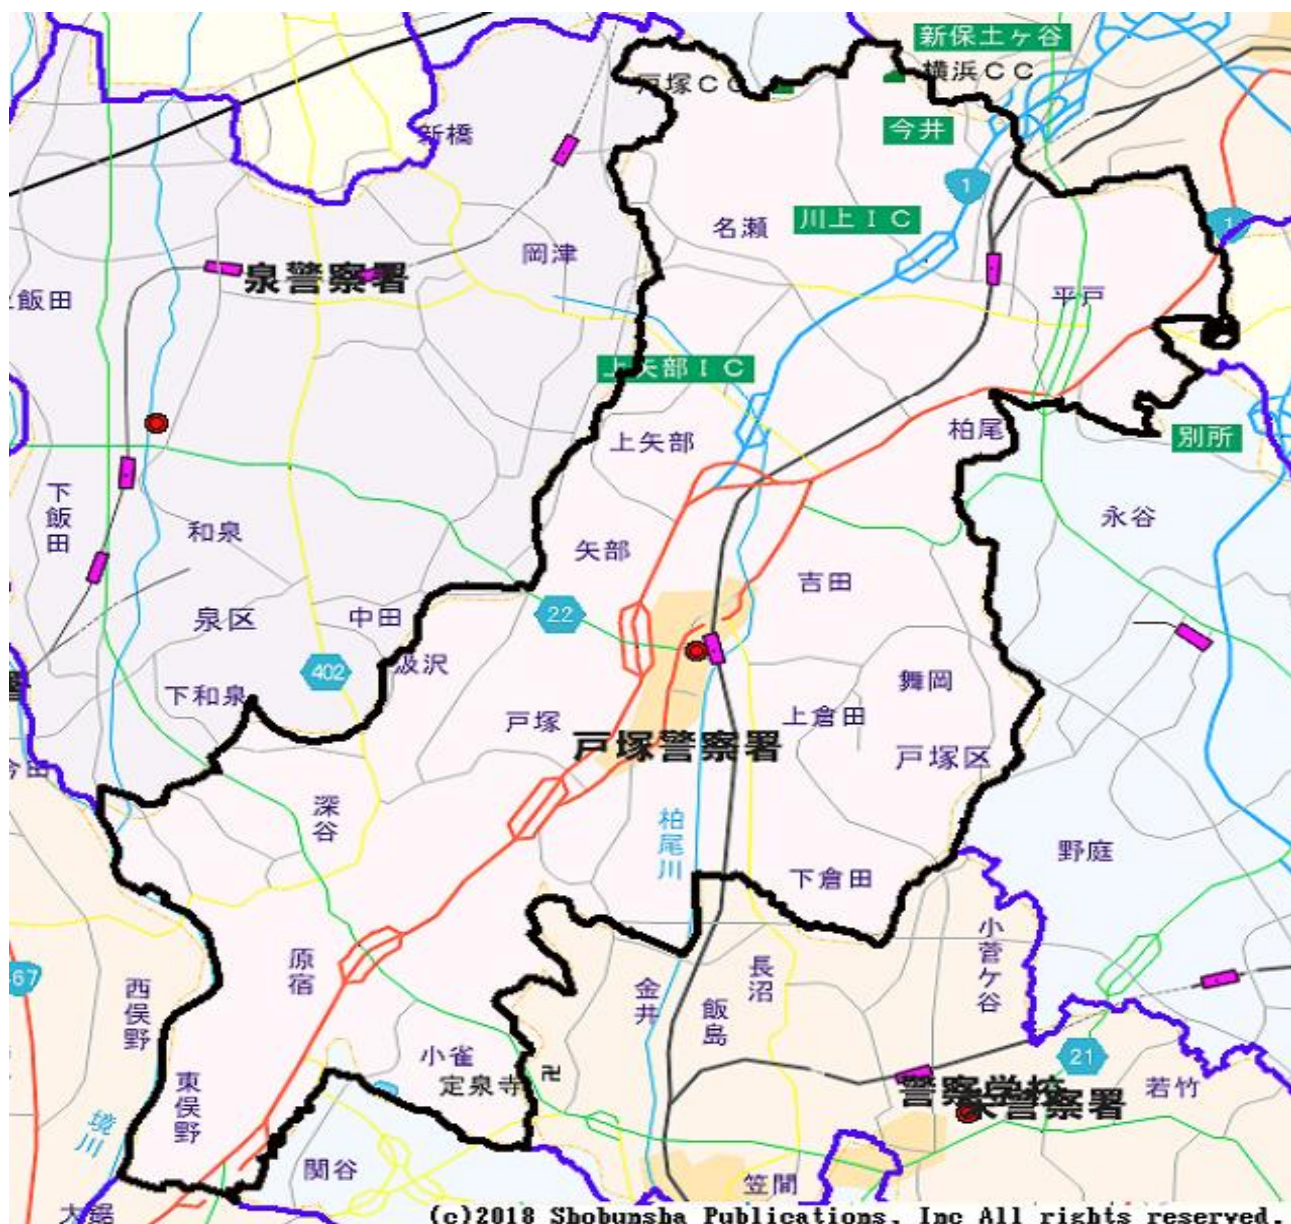

戸塚警察署管内図

(c)2018 Shobunsha Publications, Inc All rights reserved.

この地図の全部又は一部を複製することを禁じます。

戸塚警察署管内

自転車に対する一方通行規制解除検討対象一覧

番号	路線名	場所	延長 (m)	期間及び 時間	管轄警察署
1	市道	横浜市戸塚区柏尾町560先から横浜市戸塚区柏尾町542先まで	約130	終日	戸塚警察署
2	市道	横浜市戸塚区吉田町81先から横浜市戸塚区吉田町180-9先まで	約340	終日	戸塚警察署
3	市道	横浜市戸塚区柏尾町1009先から横浜市戸塚区柏尾町1011先まで	約100	終日	戸塚警察署

4	市道	横浜市戸塚区柏尾町1352-18先から横浜市戸塚区柏尾町1352-241先まで	約55	終日	戸塚警察署
5	市道	横浜市戸塚区汲沢4丁目35番先	約30	7時から9時まで	戸塚警察署
6	市道	横浜市戸塚区原宿5-28-2先から横浜市戸塚区原宿5-29-31先まで	約25	7時から9時まで	戸塚警察署
7	市道	横浜市戸塚区下倉田町134先から横浜市戸塚区下倉田町133先まで	約40	終日	戸塚警察署
8	市道	横浜市戸塚区下倉田町615-1先から横浜市戸塚区下倉田町664-3先まで	約65	終日	戸塚警察署
9	市道	横浜市戸塚区下倉田町131先から横浜市戸塚区下倉田町260先まで	約140	終日	戸塚警察署
10	市道	横浜市戸塚区下倉田町615-91先から横浜市戸塚区下倉田町567先まで	約140	終日	戸塚警察署
11	市道	横浜市戸塚区下倉田町1353-1先	約30	終日	戸塚警察署
12	市道	横浜市戸塚区戸塚町4018-1先から横浜市戸塚区戸塚町108-4先まで	約200	終日	戸塚警察署
13	市道	横浜市戸塚区戸塚町51-1先から横浜市戸塚区戸塚町56先まで	約60	終日	戸塚警察署
14	市道	横浜市戸塚区平戸町736先から横浜市戸塚区平戸町627-38先まで	約260	終日	戸塚警察署
15	国道1号	横浜市戸塚区戸塚町4858先から横浜市戸塚区戸塚町4855先まで	約90	終日	戸塚警察署
16	市道	横浜市戸塚区品濃町254-6先から横浜市戸塚区品濃町252-3先まで	約70	終日	戸塚警察署
17	市道	横浜市戸塚区品濃町289先から横浜市戸塚区品濃町509-3先まで	約70	終日	戸塚警察署
18	私道	横浜市戸塚区川上町406先から横浜市戸塚区川上町497先まで	約150	終日	戸塚警察署
19	私道	横浜市戸塚区川上町542-68先から横浜市戸塚区川上町406先まで	約190	終日	戸塚警察署
20	私道	横浜市戸塚区川上町406先から横浜市戸塚区川上町406先まで	約65	終日	戸塚警察署
21	市道	横浜市戸塚区名瀬町788-3先から横浜市戸塚区川上町548-7先まで	約145	終日	戸塚警察署