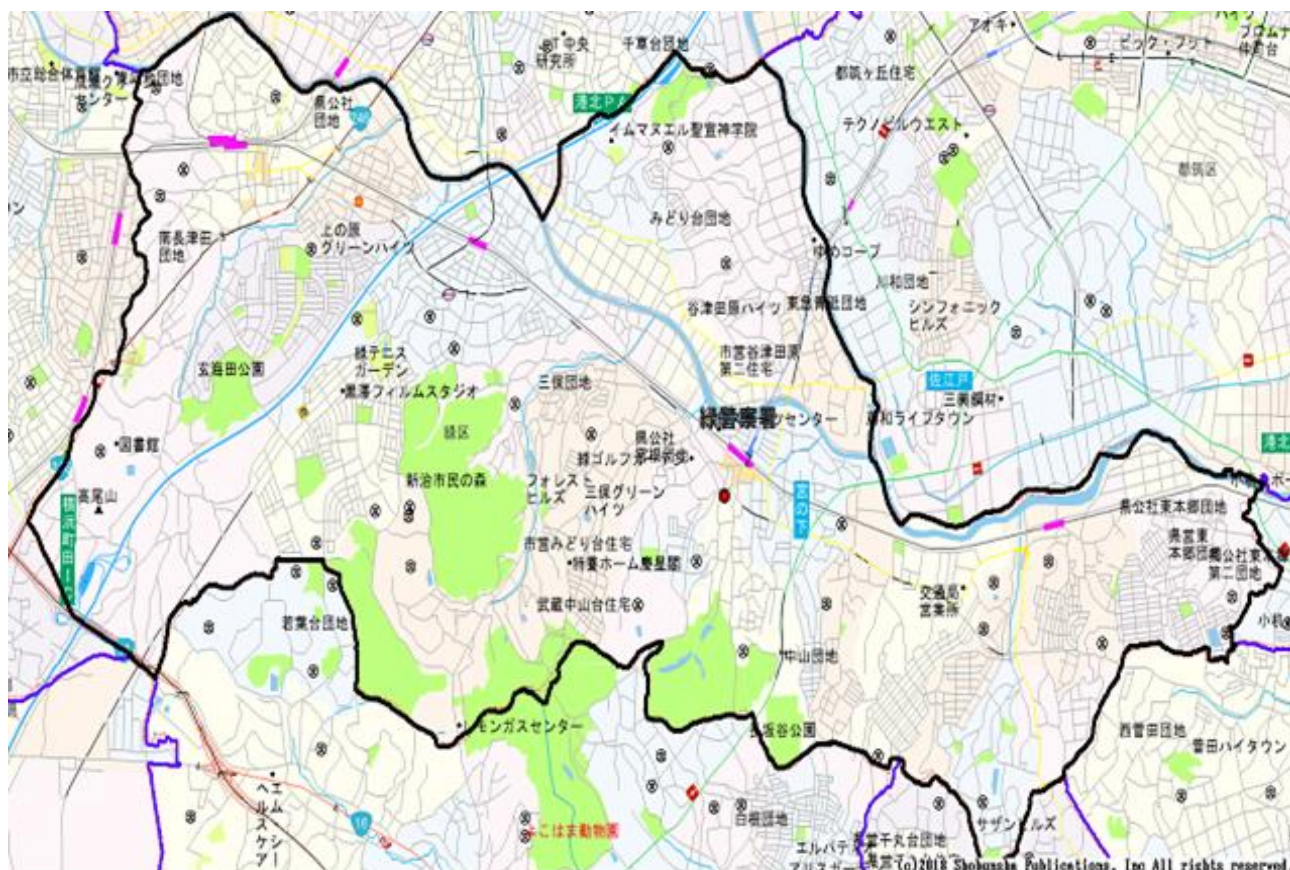

緑警察署管内図

この地図の全部又は一部を複製することを禁じます。

緑警察署管内

自転車に対する一方通行規制解除検討対象一覧

番号	路線名	場所	延長 (m)	期間及び 時間	管轄警察署
1	市道	横浜市緑区中山3-2-11先から横浜市緑区中山3-2-7先まで	約45	7時から9時まで及び16時から18時まで	緑警察署
2	市道	横浜市緑区中山3-32-1先から横浜市緑区中山3-33-11先まで	約100	7時から9時まで及び16時から18時まで	緑警察署
3	市道	横浜市緑区竹山4-3-1先	約260	終日	緑警察署
4	市道	横浜市緑区鴨居4-36-9先から横浜市緑区鴨居4-36-6先まで	約70	終日	緑警察署
5	市道	横浜市緑区鴨居4-38-10先から横浜市緑区鴨居4-38-5先まで	約70	終日	緑警察署
6	市道	横浜市緑区鴨居4-39-18先から横浜市緑区鴨居4-39先まで	約70	終日	緑警察署
7	市道	横浜市緑区中山3-37-15先から横浜市緑区中山3-36-21先まで	約90	7時から9時まで及び16時から18時まで	緑警察署

8	市道	横浜市緑区長津田町5293先から横浜市旭区上川井町2455-3先まで	約250	終日	緑警察署 旭警察署
9	市道	横浜市緑区鴨居1-10先	約170	終日	緑警察署
10	市道	横浜市緑区青砥町853-4先から横浜市緑区青砥町1004先まで	約70	終日	緑警察署
11	市道	横浜市緑区北八朔町6先	約50	終日	緑警察署
12	市道	横浜市緑区中山町330-4先から横浜市緑区中山町330-4先まで	約60	終日	緑警察署
13	市道	横浜市緑区中山町330-4先から横浜市緑区中山町330-4先まで	約55	終日	緑警察署
14	市道	横浜市緑区中山町315-7先から横浜市緑区中山町317-1先まで	約165	終日	緑警察署