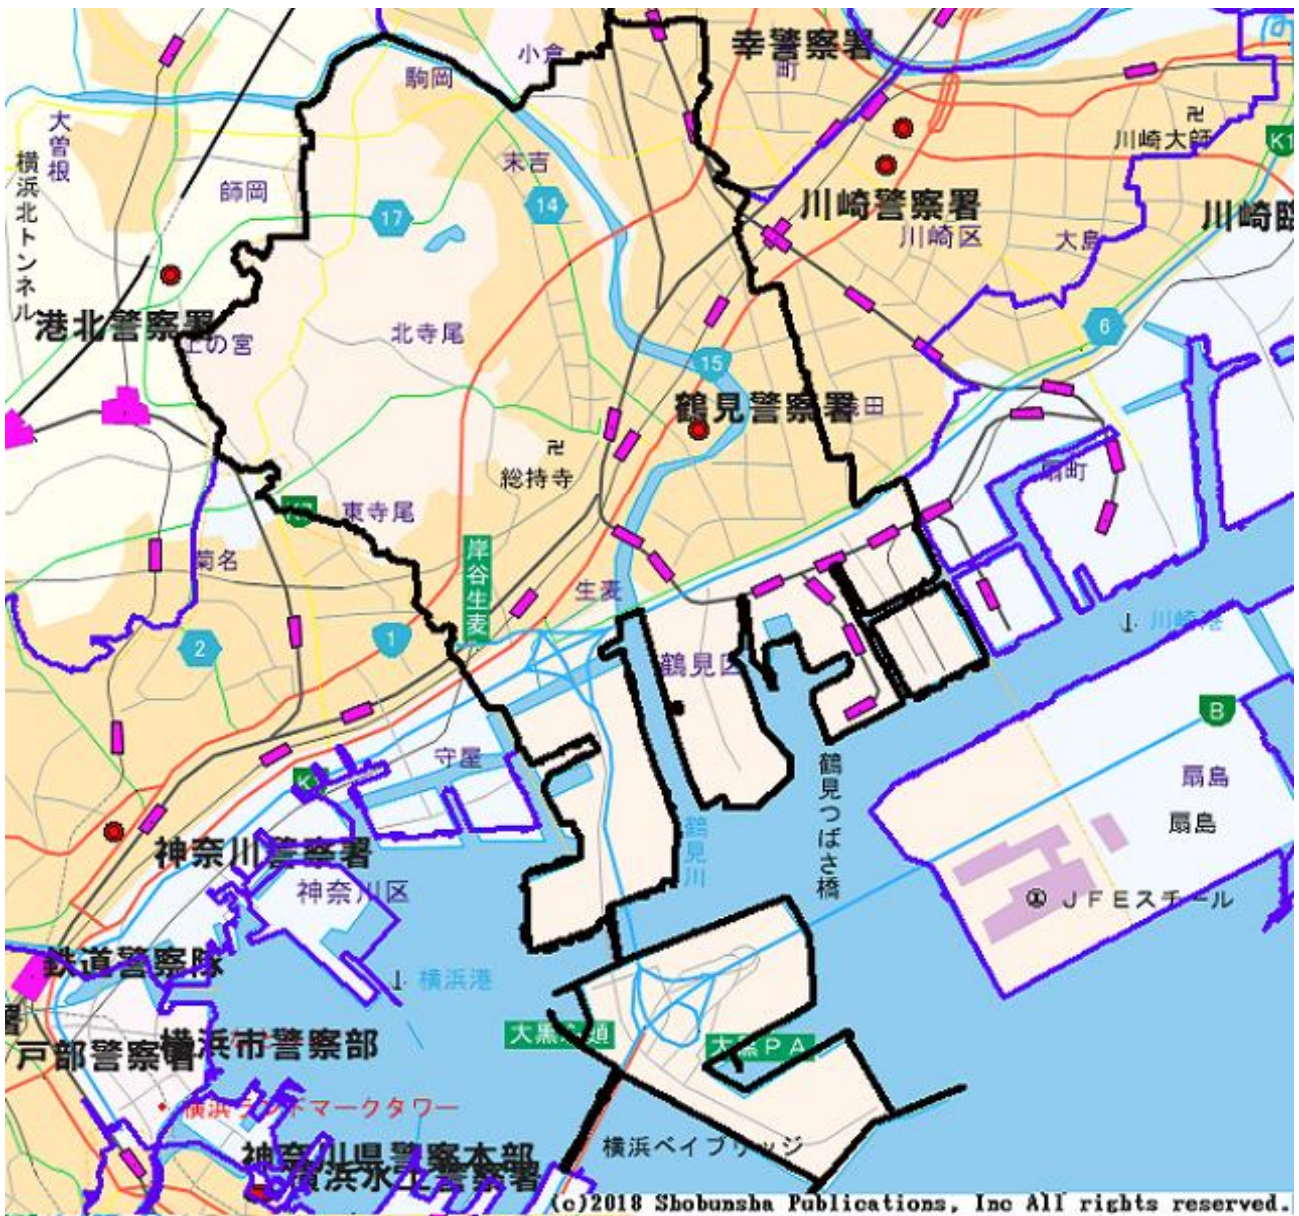

## 鶴見警察署管内図

この地図の全部又は一部を複製することを禁じます。

## 鶴見警察署管内

### 自転車に対する一方通行規制解除検討対象一覧

番号	路線名	場所	延長 (m)	期間及び 時間	管轄警察署
1	市道	横浜市鶴見区鶴見1-8-47先から横浜市鶴見区鶴見1-11-20先まで	約118	終日	鶴見警察署
2	市道	横浜市鶴見区鶴見1-1-3先	約118	終日	鶴見警察署
3	市道	横浜市鶴見区矢向3-6-27先から横浜市鶴見区矢向4-20-23先まで	約230	終日	鶴見警察署

4	市道	横浜市鶴見区岸谷4-2-7先から横浜市鶴見区岸谷4-3-7先まで	約90	終日	鶴見警察署
5	市道	横浜市鶴見区生麦3-15-23先から横浜市鶴見区生麦1-16先まで	約550	終日	鶴見警察署
6	市道	横浜市鶴見区下末吉1-23-5先から横浜市鶴見区下末吉1-5-4先まで	約170	終日	鶴見警察署
7	市道	横浜市鶴見区市場富士見町7-1先から横浜市鶴見区市場富士見町10-22先まで	約200	終日	鶴見警察署
8	市道	横浜市鶴見区市場富士見町10-11先から横浜市鶴見区市場富士見町7先まで	約200	終日	鶴見警察署
9	市道	横浜市鶴見区鶴見中央1-23-21先から横浜市鶴見区鶴見中央1-29-1先まで	約150	終日	鶴見警察署
10	市道	横浜市鶴見区鶴見中央4-28-1先から横浜市鶴見区鶴見中央4-30-11先まで	約150	終日	鶴見警察署
11	市道	横浜市鶴見区小野町10先から横浜市鶴見区下野谷町1-28先まで	約550	終日	鶴見警察署
12	市道	横浜市鶴見区鶴見1-5-10先から横浜市鶴見区鶴見1-12-26先まで	約250	終日	鶴見警察署
13	市道	横浜市鶴見区岸谷1-26-9先から横浜市鶴見区岸谷1-25-23先まで	約160	0時から14時まで及び19時から24時まで	鶴見警察署
14	市道	横浜市鶴見区鶴見中央4-45先	約80	終日	鶴見警察署
15	市道	横浜市鶴見区東寺尾中台15-36先から横浜市鶴見区東寺尾中台25-15先まで	約100	終日	鶴見警察署
16	市道	横浜市鶴見区梶山1-14先から横浜市鶴見区梶山1-12-17先まで	約100	終日	鶴見警察署
17	市道	横浜市鶴見区上末吉5-5-17先から横浜市鶴見区上末吉5-7-4先まで	約200	終日	鶴見警察署
18	市道	横浜市鶴見区馬場3-16-30先から横浜市鶴見区馬場3-5-1先まで	約200	終日	鶴見警察署
19	市道	横浜市鶴見区佃野町3-19先から横浜市鶴見区佃野町17-6先まで	約400	終日	鶴見警察署
20	市道	横浜市鶴見区矢向4-5-7先から横浜市鶴見区矢向4-5-25先まで	約80	終日	鶴見警察署
21	県道鶴見溝ノ口	横浜市鶴見区佃野町23-3先から横浜市鶴見区佃野町29-32先まで	約330	0時から14時まで及び20時から24時まで	鶴見警察署
22	市道	横浜市鶴見区駒岡4-26先から横浜市鶴見区駒岡4-24-19先まで	約130	終日	鶴見警察署