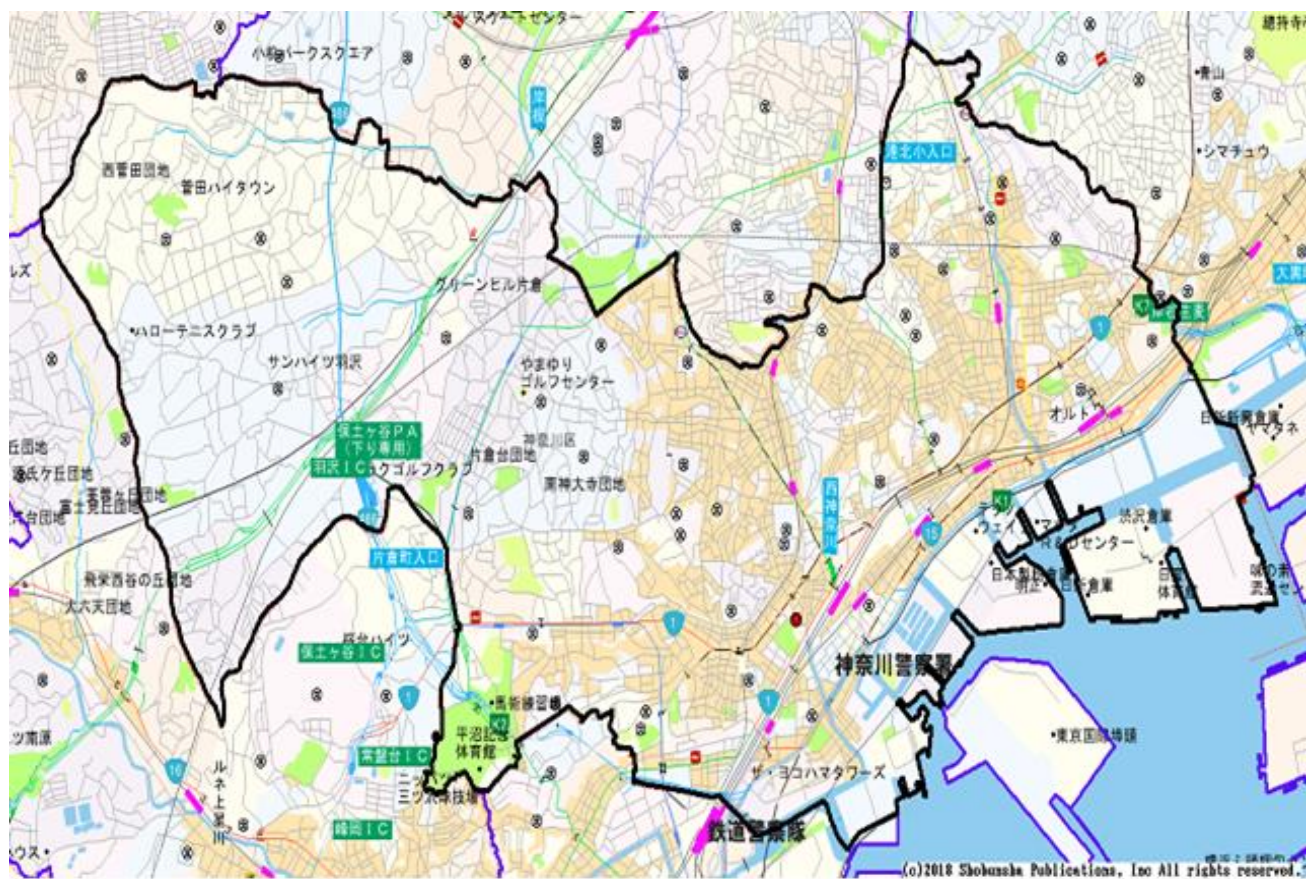

神奈川警察署管内図

この地図の全部又は一部を複製することを禁じます。

神奈川警察署管内

自転車に対する一方通行規制解除検討対象一覧

番号	路線名	場所	延長 (m)	期間及び 時間	管轄警察署
1	市道	横浜市神奈川区三ツ沢下町23-13先から横浜市神奈川区三ツ沢下町9-30先まで	約300	7時から 19時まで	神奈川警察署
2	市道	横浜市神奈川区鶴屋町2-11-5先から横浜市神奈川区鶴屋町2-16-4先まで	約130	終日	神奈川警察署
3	市道	横浜市神奈川区鶴屋町2-24-2先から横浜市神奈川区鶴屋町2-25-1先まで	約140	終日	神奈川警察署
4	市道	横浜市神奈川区入江1-11-1先から横浜市神奈川区子安通2-207先まで	約120	終日	神奈川警察署
5	市道	横浜市神奈川区六角橋1-31-4先から横浜市神奈川区1-31-2先まで	約20	終日	神奈川警察署
6	市道	横浜市神奈川区子安通3-289先から横浜市神奈川区子安通3-307先まで	約170	終日	神奈川警察署
7	市道	横浜市神奈川区三ツ沢西町3-1先	約180	終日	神奈川警察署

8	市道	横浜市神奈川区沢渡55先から横浜市神奈川区沢渡61先まで	約485	6時から 22時まで	神奈川警察署
9	県道大田神奈川	横浜市神奈川区大口通127-9先から横浜市神奈川区大口通127-1先まで	約80	0時から15時まで 及び18時から 24時まで	神奈川警察署
10	市道	横浜市神奈川区栄町16-18先から横浜市神奈川区栄町16-8先まで	約60	4時から 12時まで	神奈川警察署
11	市道	横浜市神奈川区青木町2-3先から横浜市神奈川区青木町7-9先まで	約300	終日	神奈川警察署
12	市道	横浜市神奈川区七島町159先から横浜市神奈川区大口通2先まで	約200	7時から 14時まで	神奈川警察署
13	市道	横浜市神奈川区大口仲町108先から横浜市神奈川区大口仲町174-3先まで	約400	終日	神奈川警察署
14	市道	横浜市神奈川区三ツ沢東町3-19先から横浜市神奈川区三ツ沢東町3-12先まで	約90	終日	神奈川警察署
15	市道	横浜市神奈川区子安通2-284先から横浜市神奈川区子安通3-343先まで	約160	終日	神奈川警察署
16	市道	横浜市神奈川区栗田谷18-7先から横浜市神奈川区旭ヶ丘11-1先まで	約830	終日	神奈川警察署
17	市道	横浜市神奈川区片倉5-3-10先から横浜市神奈川区片倉5-3先まで	約90	7時から 19時まで	神奈川警察署
18	市道	横浜市神奈川区鶴屋町3-30-8先から横浜市神奈川区鶴屋町1-7-30先まで	約510	終日	神奈川警察署
19	市道	横浜市神奈川区青木町10-14先から横浜市神奈川区幸ヶ谷11-1-10先まで	約100	終日	神奈川警察署
20	市道	横浜市神奈川区三ツ沢東町6-16先から横浜市神奈川区三ツ沢東町5-13先まで	約250	終日	神奈川警察署
21	市道	横浜市神奈川区神之木町19-15先から横浜市神奈川区神之木台10-1先まで	約210	終日	神奈川警察署
22	市道	横浜市神奈川区沢渡3-1先から横浜市神奈川区沢渡3-11まで先まで	約150	終日	神奈川警察署
23	市道	横浜市神奈川区沢渡3-11先から横浜市神奈川区鶴屋町3-33-16先まで	約100	終日	神奈川警察署
24	市道	横浜市神奈川区神奈川1-5-53先から横浜市神奈川区神奈川1-5-35先まで	約90	終日	神奈川警察署
25	市道	横浜市神奈川区神奈川2-1-20先から横浜市神奈川区神奈川2-6-8先まで	約450	終日	神奈川警察署
26	市道	横浜市神奈川区中丸45先から横浜市神奈川区中丸39先まで	約50	7時から9 時まで及び 13時から 15時まで	神奈川警察署