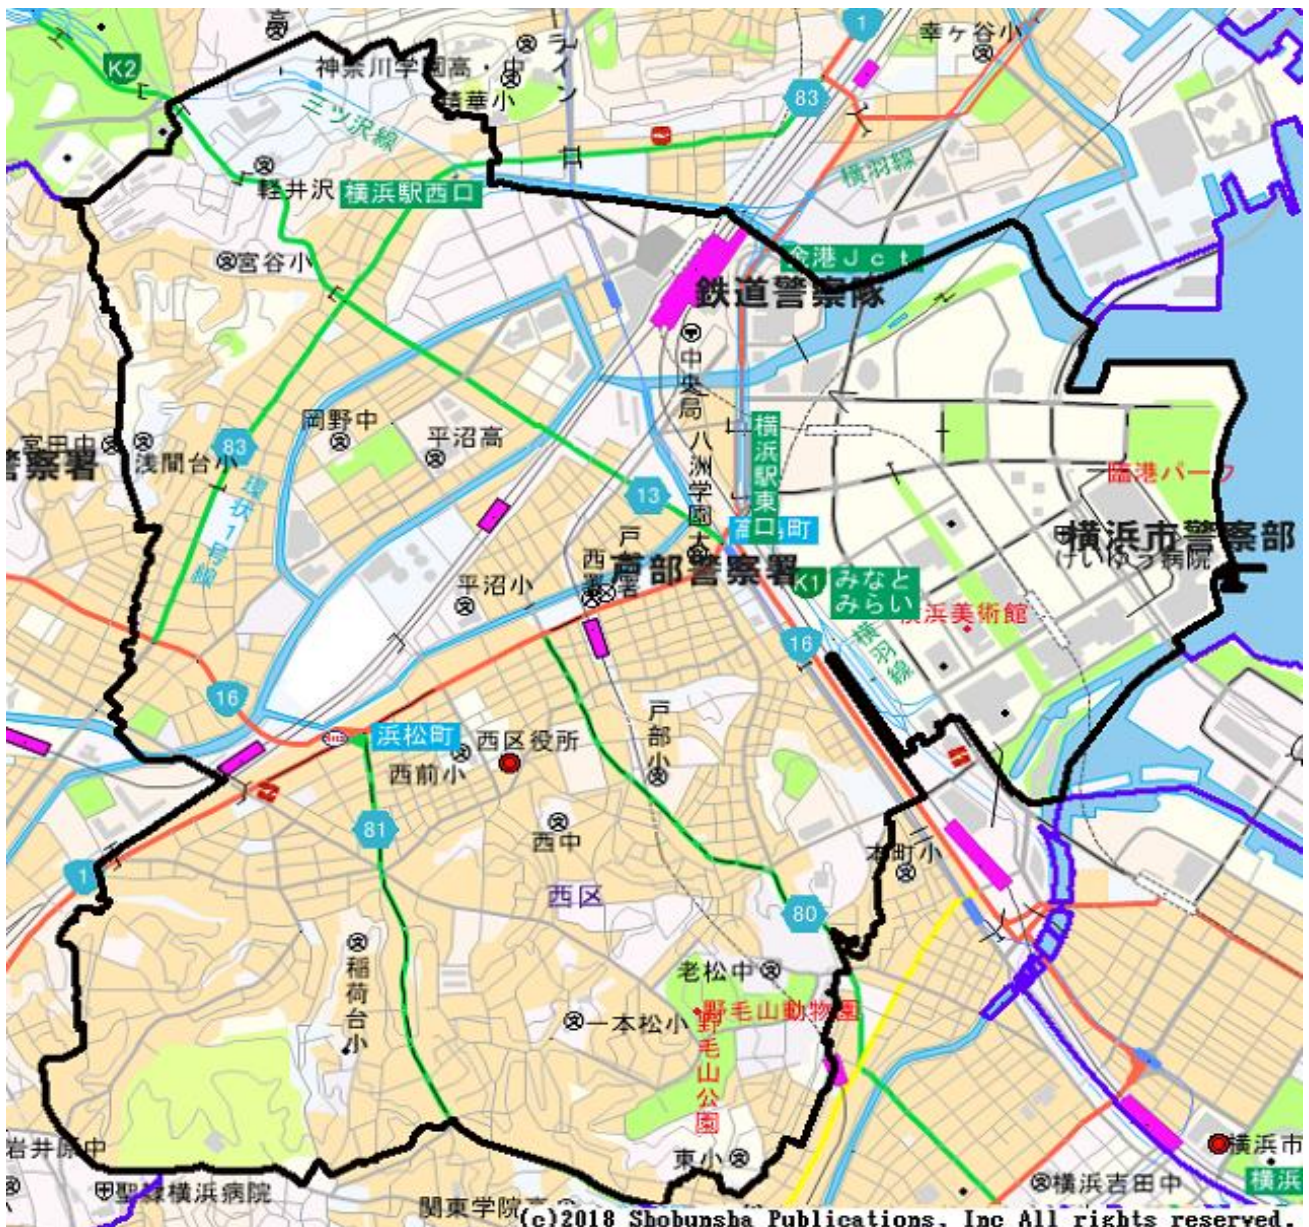

戸部警察署管内図

この地図の全部又は一部を複製することを禁じます。

戸部警察署管内

自転車に対する一方通行規制解除検討対象一覧

番号	路線名	場所	延長 (m)	期間及び 時間	管轄警察署
1	市道	横浜市西区桜木町6-35先	約20	終日	戸部警察署
2	市道	横浜市西区高島2-14-16先から横浜市西区高島2-14-2先まで	約140	終日	戸部警察署
3	市道	横浜市西区霞ヶ丘35先から横浜市西区霞ヶ丘50先まで	約365	終日	戸部警察署

4	市道	横浜市西区浅間町2-9-4先から横浜市西区南浅間町1-3-2先まで	約850	終日	戸部警察署
5	市道	横浜市西区伊勢町2-8-2先から横浜市西区伊勢町2-8-1先まで	約32	終日	戸部警察署
6	市道	横浜市西区伊勢町2-10-2先から横浜市西区伊勢町2-9-9先まで	約67	終日	戸部警察署
7	市道	横浜市西区赤門町2-1-9先から横浜市西区霞ヶ丘8-1-0先まで	約300	終日	戸部警察署
8	市道	横浜市西区老松町1-8先から横浜市中区日ノ出町2-1-29-3先まで	約280	終日	戸部警察署, 伊勢佐木警察署
9	市道	横浜市西区東ヶ丘6-7先から横浜市西区東ヶ丘7-5先まで	約240	終日	戸部警察署
10	市道	横浜市西区高島2-1先から横浜市西区高島2-1-1-8先まで	約90	終日	戸部警察署
11	市道	横浜市西区岡野1-8-1先から横浜市西区岡野1-9-9先まで	約120	終日	戸部警察署
12	市道	横浜市西区久保町1先から横浜市保土ヶ谷区西久保町1-4先まで	約40	終日	戸部警察署, 保土ヶ谷警察署
13	市道	横浜市西区伊勢町2-9-7-6先から横浜市西区伊勢町2-9-9先まで	約100	終日	戸部警察署
14	市道	横浜市西区西戸部町2-1-7-1先から横浜市西区西前町2-4-4先まで	約300	終日	戸部警察署
15	市道	横浜市西区高島2-1-6先から横浜市西区高島2-1-2-1-2先まで	約150	終日	戸部警察署
16	市道	横浜市西区藤棚町1-5-5先から横浜市西区藤棚町1-5-1先まで	約80	終日	戸部警察署
17	市道	横浜市西区宮崎町6-6-1先	約40	終日	戸部警察署
18	市道	横浜市西区南浅間町8-1-3先から横浜市西区南浅間町4-4先まで	約100	終日	戸部警察署
19	市道	横浜市西区浅間町5-3-7-9-6先から横浜市西区南浅間町1-8-2先まで	約130	終日	戸部警察署
20	市道	横浜市西区南浅間町3-1-1-1先から横浜市西区南浅間町3-3-1-5先まで	約250	終日	戸部警察署
21	市道	横浜市西区平沼1-4-6先から横浜市西区平沼1-4-2-8先まで	約63	終日	戸部警察署
22	市道	横浜市西区桜木町7-4-5-2先から横浜市西区桜木町7-4-5-6先まで	約65	終日	戸部警察署