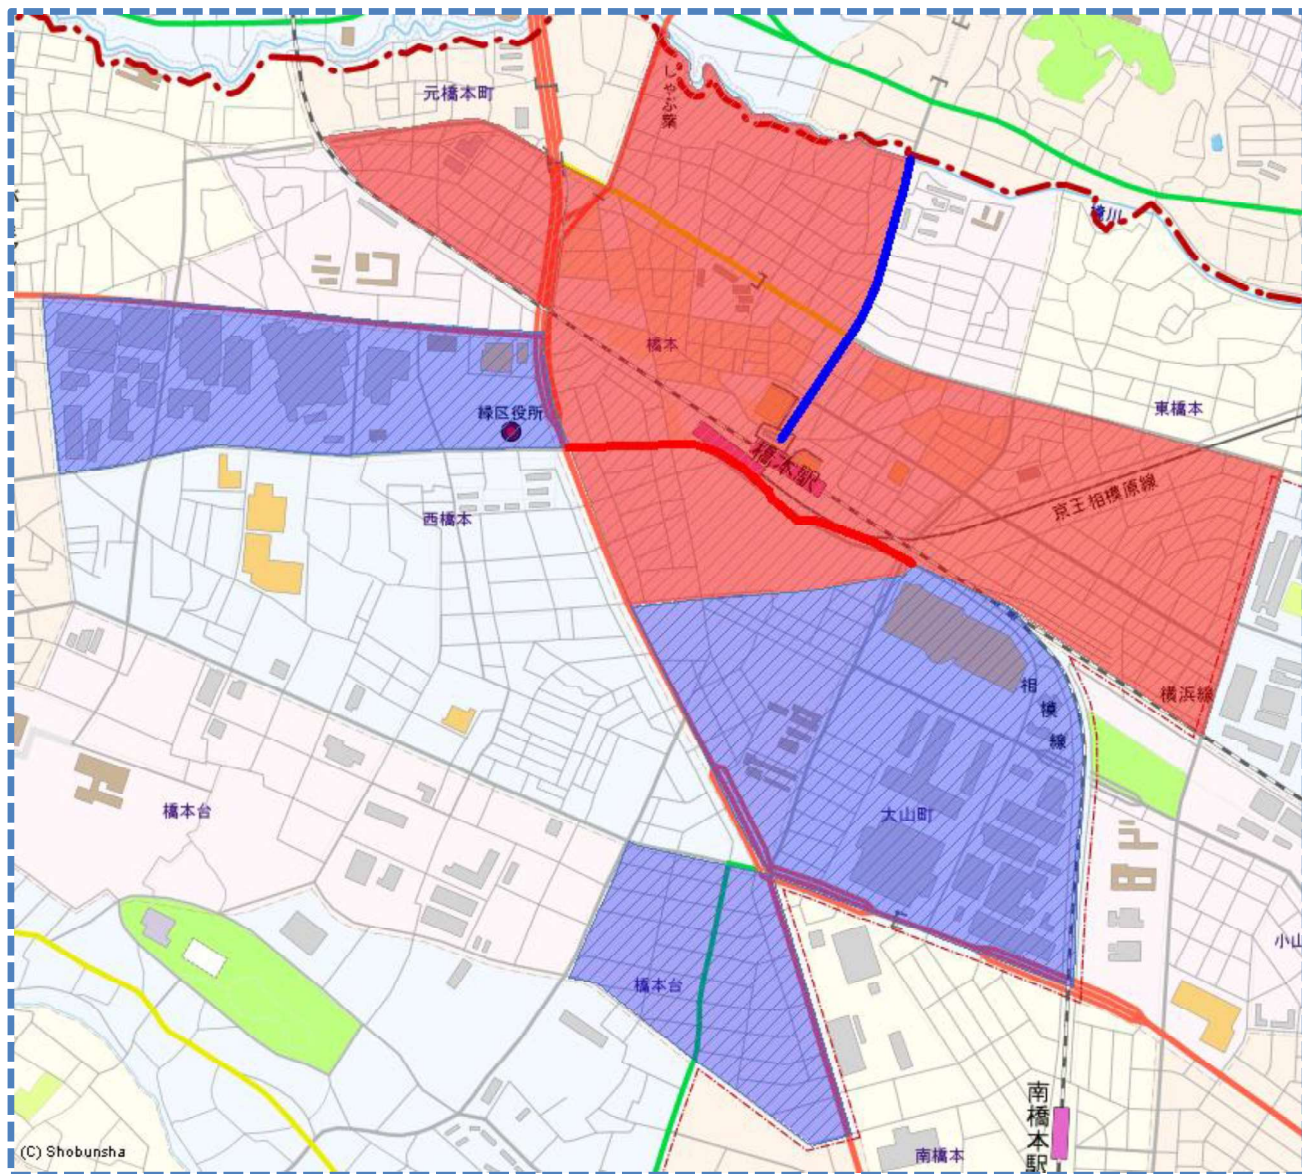

# 活動ガイドラインマップ

この地図の全部又は一部を複製することを禁じます。

最重点路線 (実線—)  
最重点地域

重点路線 (実線—)  
重点地域

詳しくは

**相模原北警察署**まで

Tel 042-700-0110

又は県警ホームページへ  
<https://www.police.pref.kanagawa.jp/>