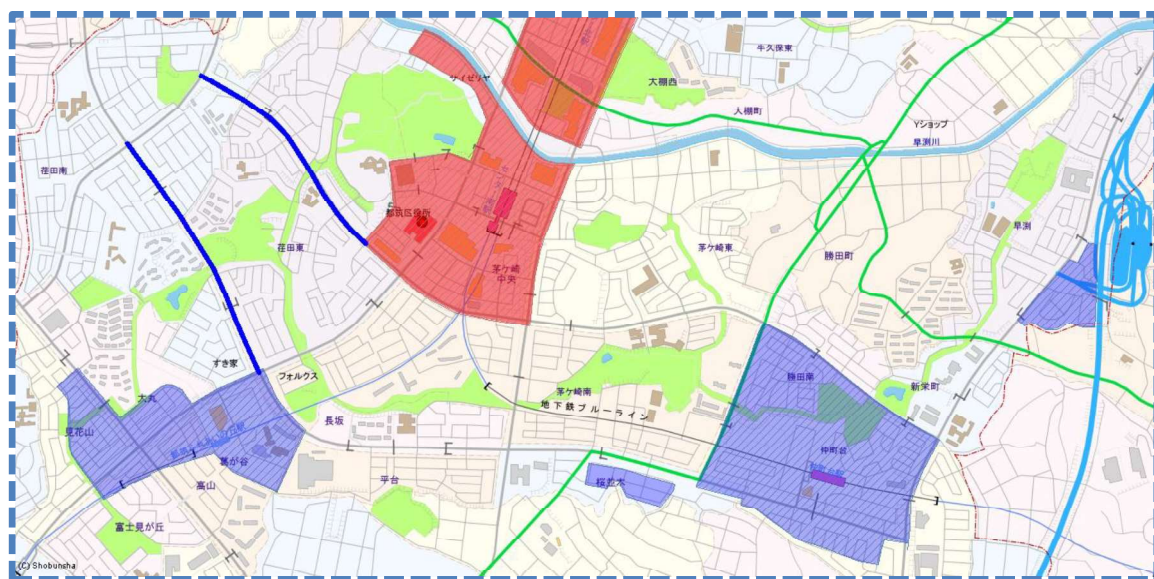

駐車監視員

令和8年8月1日から

活動ガイドラインマップ

この地図の全部又は一部を複製することを禁じます。

詳しくは

都筑警察署まで

TEL 045-949-0110

又は県警ホームページへ
<https://www.police.pref.kanagawa.jp/>

最重点路線 (実線—)
最重点地域

重点路線 (実線—)
重点地域