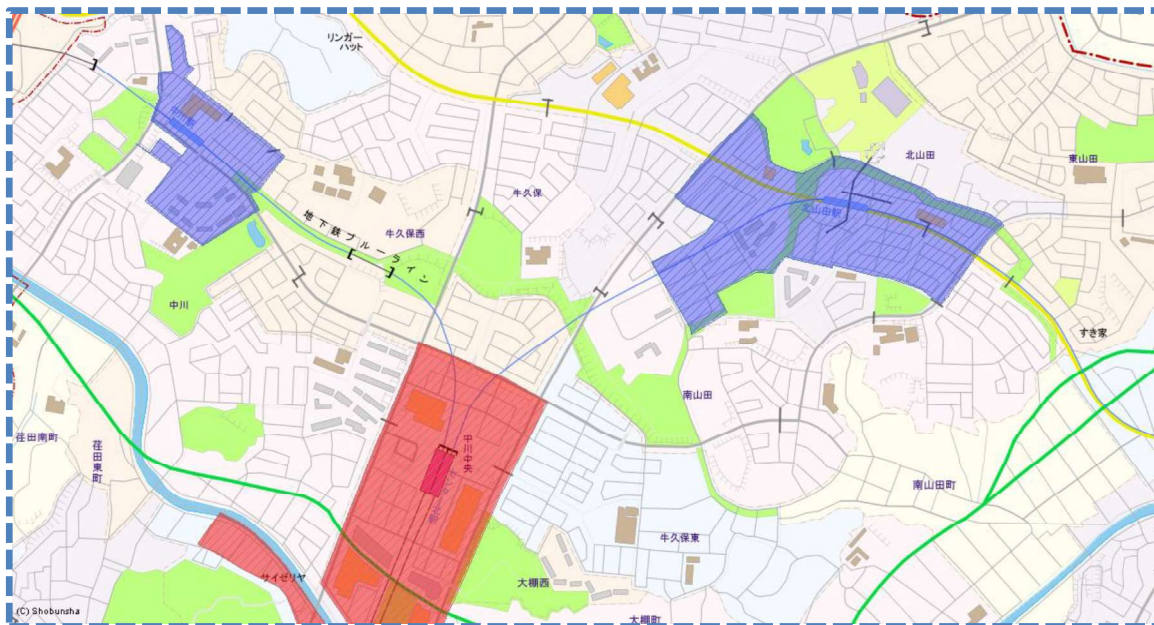

駐車監視員

令和8年8月1日から

活動ガイドラインマップ

この地図の全部又は一部を複製することを禁じます。

詳しくは

都筑警察署まで

TEL 045-949-0110

又は県警ホームページへ
<https://www.police.pref.kanagawa.jp/>

最重点路線 (実線—)
最重点地域

重点路線 (実線—)
重点地域