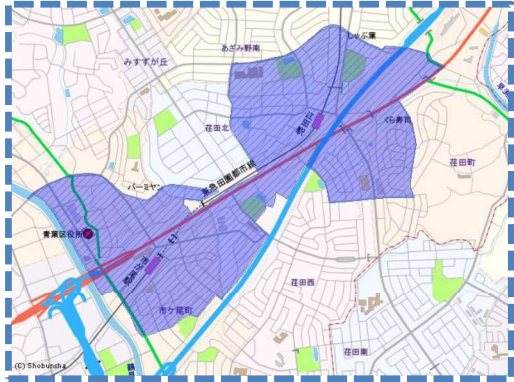

駐車監視員

令和8年8月1日から

活動ガイドラインマップ

この地図の全部又は一部を複製することを禁じます。

最重点路線 (実線—)
最重点地域

重点路線 (実線—)
重点地域

詳しくは

青葉警察署まで