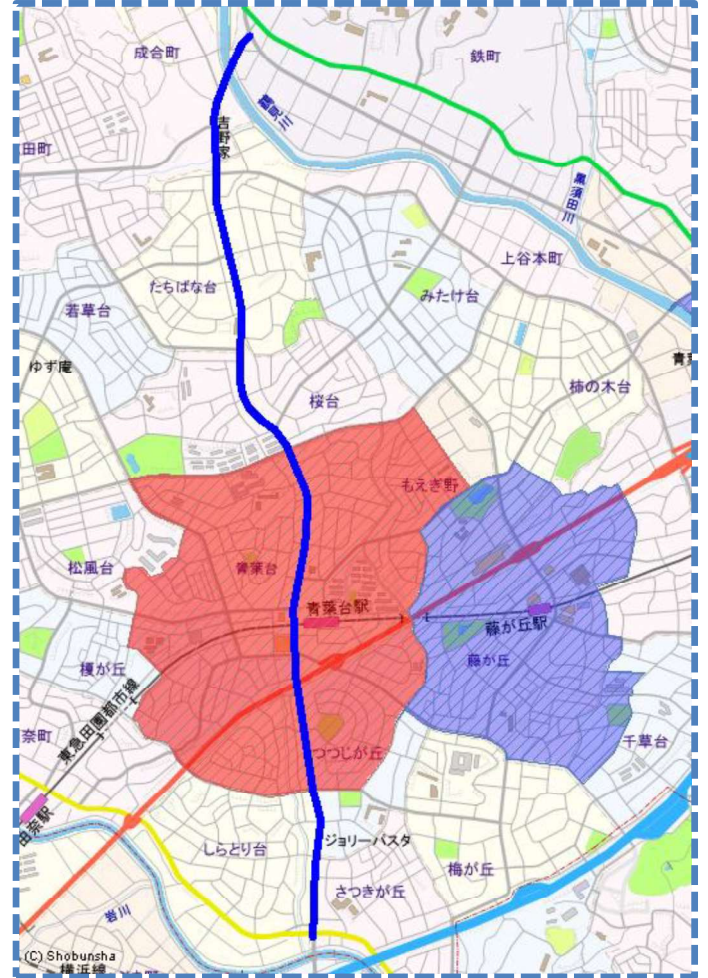

駐車監視員

令和8年8月1日から

活動ガイドラインマップ

この地図の全部又は一部を複製することを禁じます。

最重点路線 (実線—)
最重点地域

重点路線 (実線—)
重点地域

詳しくは

青葉警察署まで