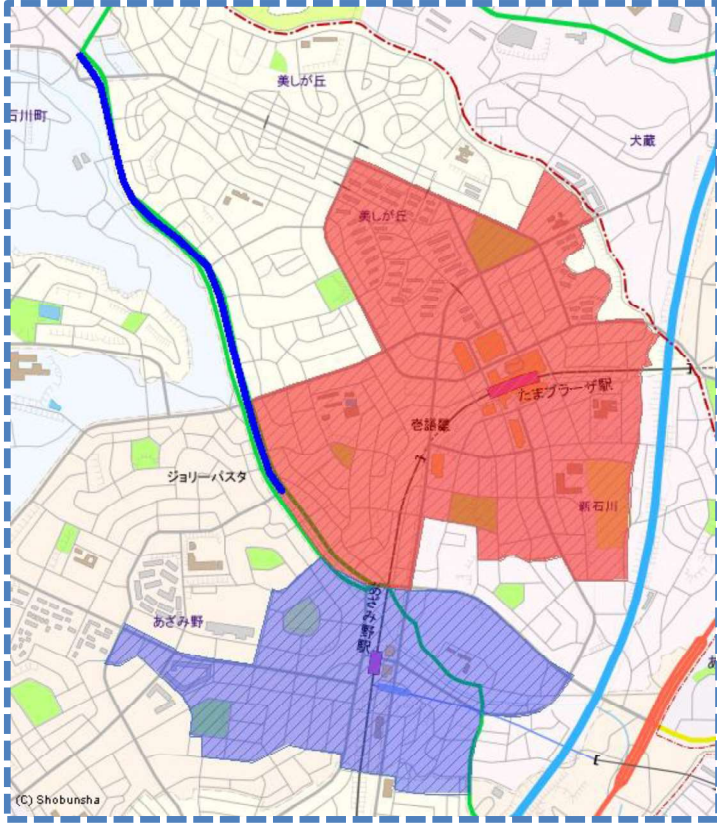

駐車監視員

令和8年8月1日から

活動ガイドラインマップ

この地図の全部又は一部を複製することを禁じます。

最重点路線 (実線—)
最重点地域

重点路線 (実線—)
重点地域

詳しくは

青葉警察署まで