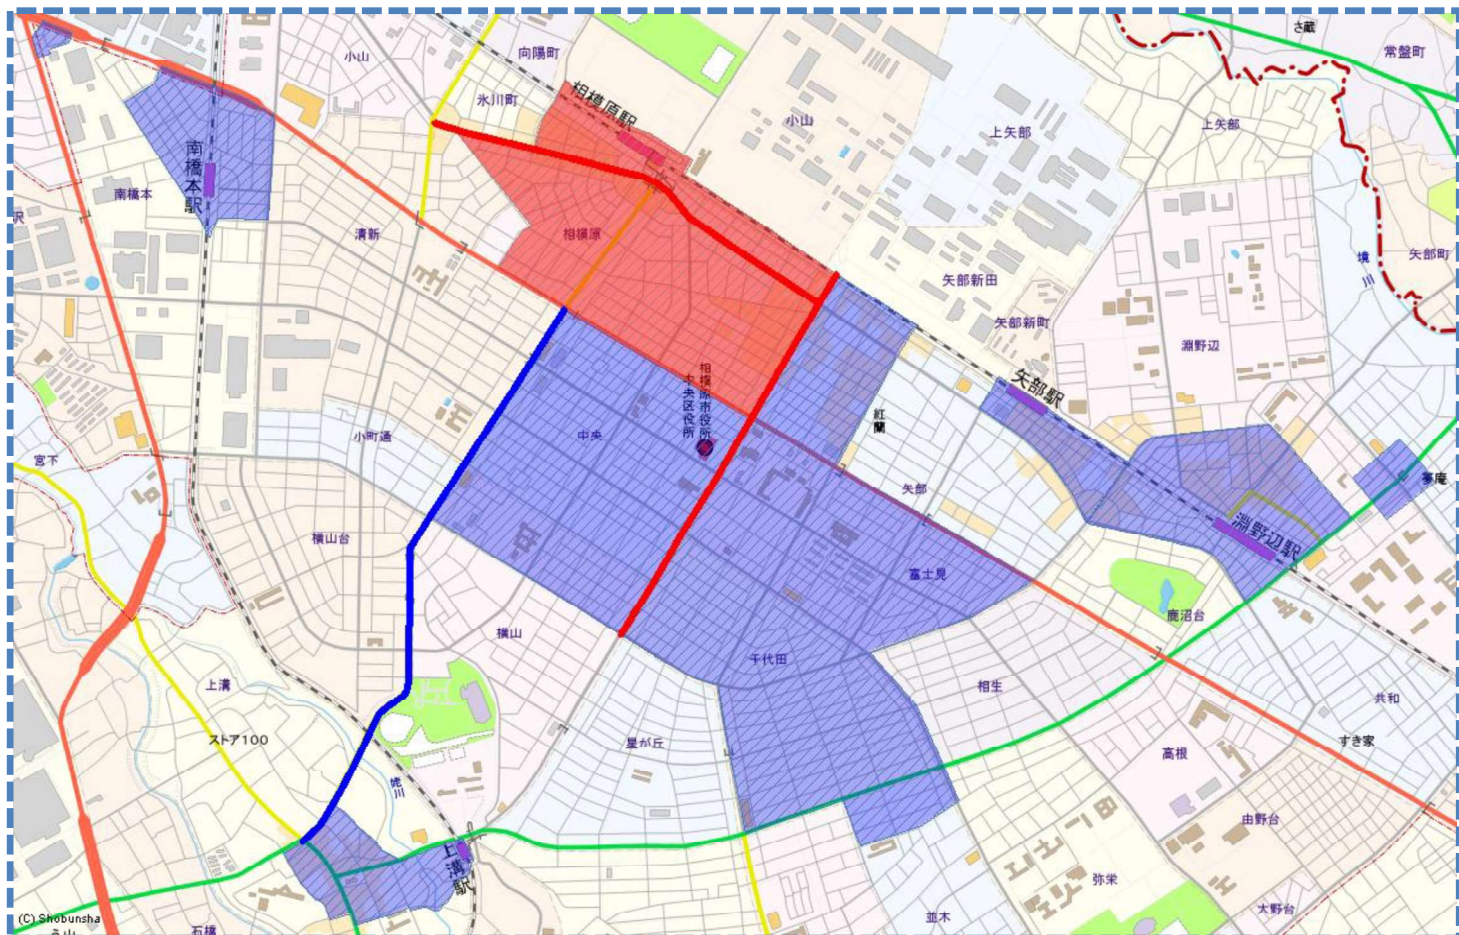

# 活動ガイドラインマップ

この地図の全部又は一部を複製することを禁じます。

最重点路線 (実線—)  
最重点地域

重点路線 (実線—)  
重点地域

詳しくは

**相模原警察署**まで

TEL 042-754-0110

又は県警ホームページへ  
<https://www.police.pref.kanagawa.jp/>