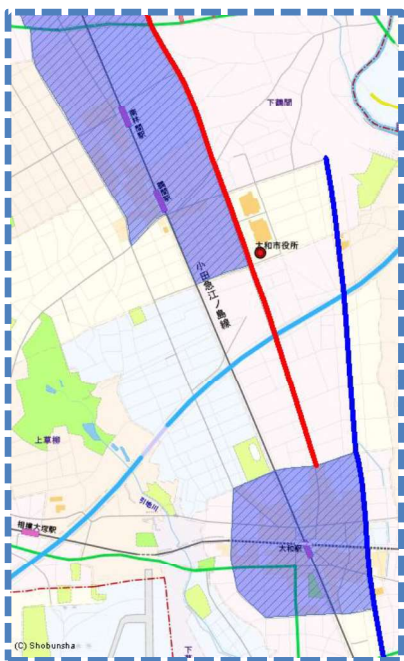

駐車監視員

令和8年8月1日から

活動ガイドラインマップ

この地図の全部又は一部を複製することを禁じます。

最重点路線 (実線—)
最重点地域

重点路線 (実線—)
重点地域

詳しくは

大和警察署まで