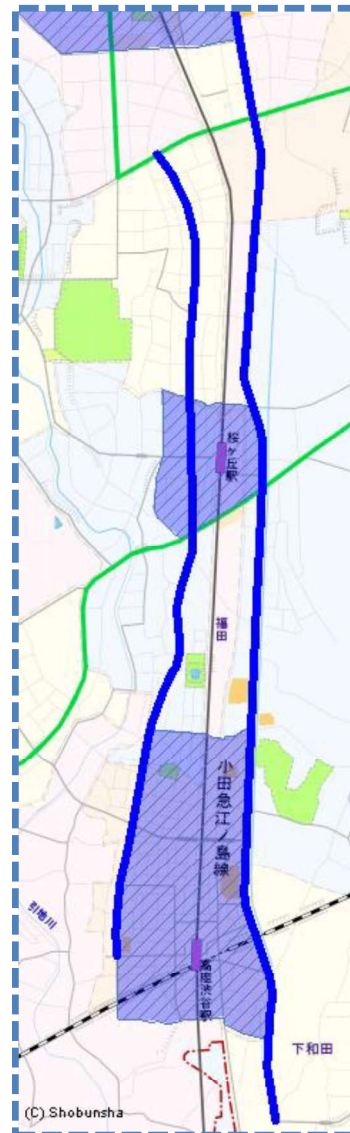

駐車監視員

令和8年8月1日から

活動ガイドラインマップ

この地図の全部又は一部を複製することを禁じます。

最重点路線 (実線—)
最重点地域

重点路線 (実線—)
重点地域

詳しくは

大和警察署まで