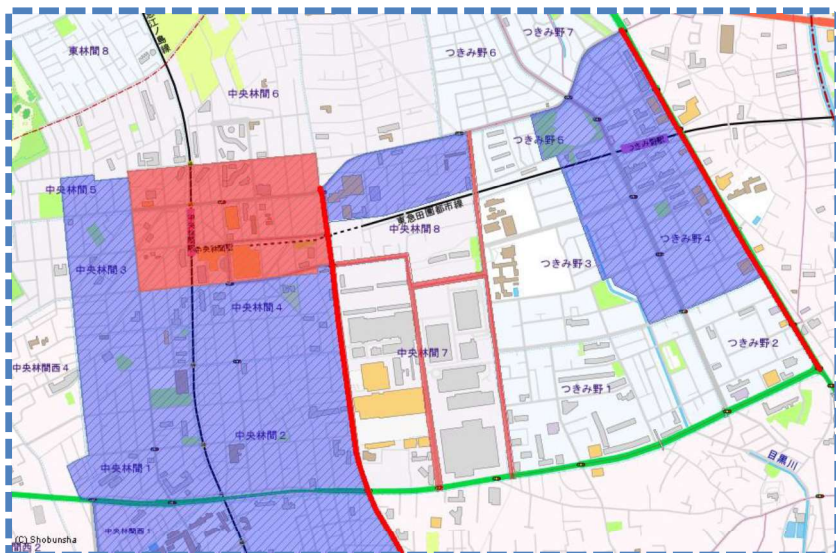

駐車監視員

令和8年8月1日から

活動ガイドラインマップ

この地図の全部又は一部を複製することを禁じます。

最重点路線 (実線—)
最重点地域

重点路線 (実線—)
重点地域

詳しくは

大和警察署まで