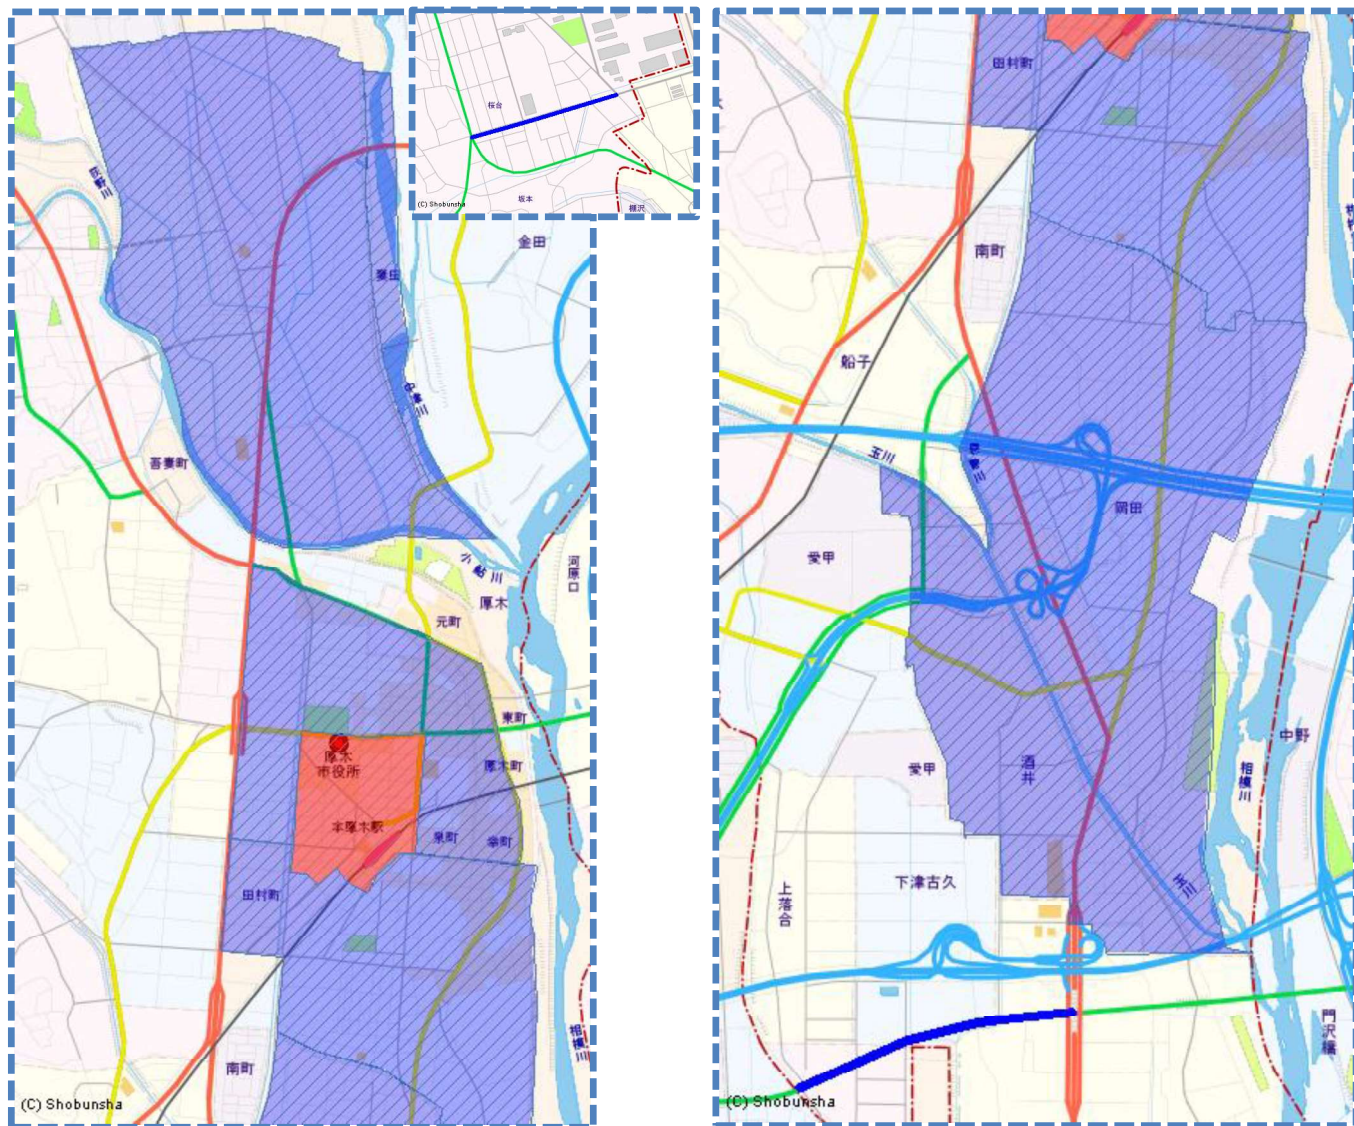

駐車監視員

令和8年8月1日から

活動ガイドラインマップ

この地図の全部又は一部を複製することを禁じます。

最重点路線 (実線—)
最重点地域

重点路線 (実線—)
重点地域

詳しくは

厚木警察署まで