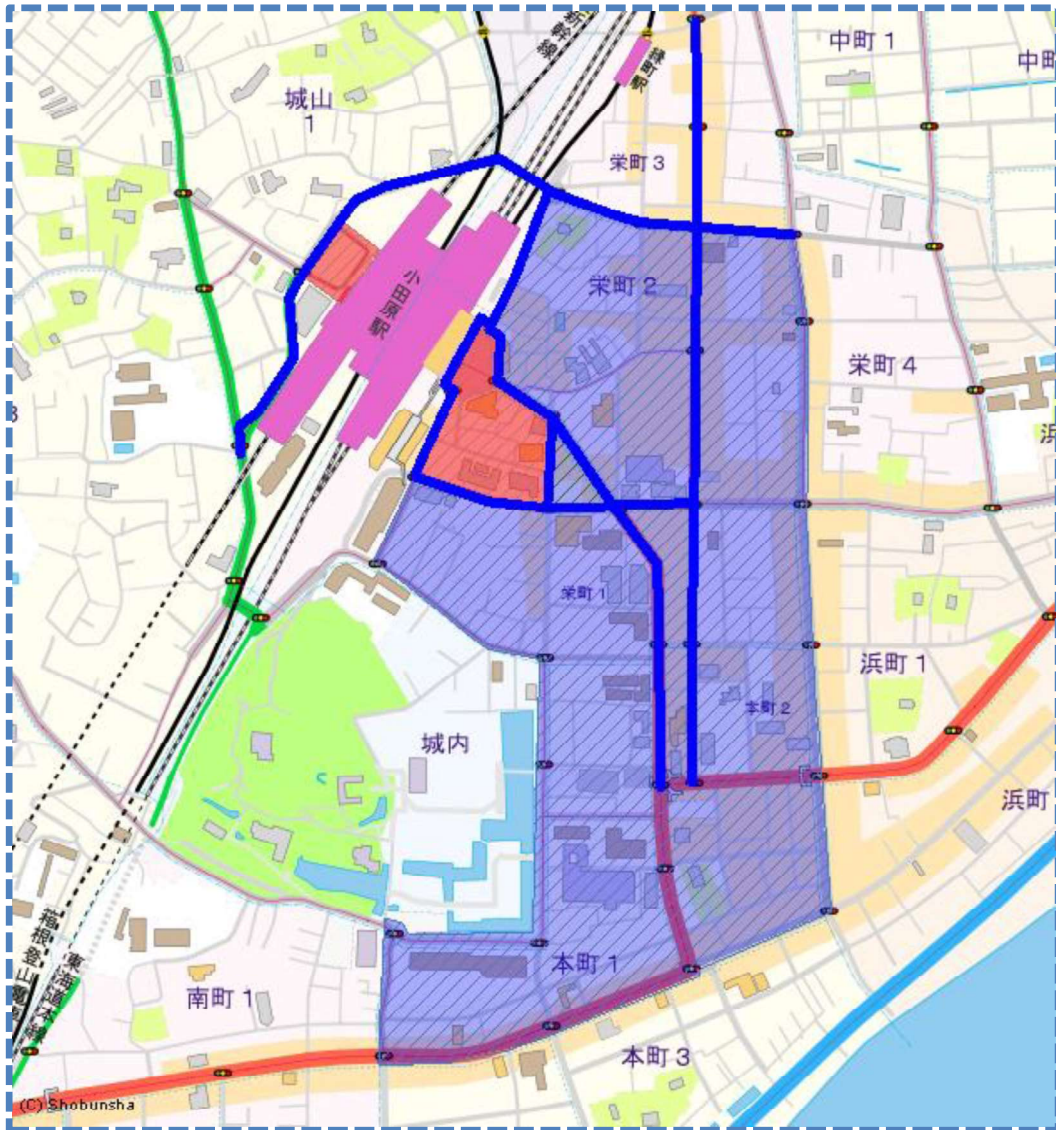

# 活動ガイドラインマップ

この地図の全部又は一部を複製することを禁じます。

最重点路線 (実線—)  
最重点地域

重点路線 (実線—)  
重点地域

詳しくは

**小田原警察署**まで

TEL 0465-32-0110

又は県警ホームページへ  
<https://www.police.pref.kanagawa.jp/>