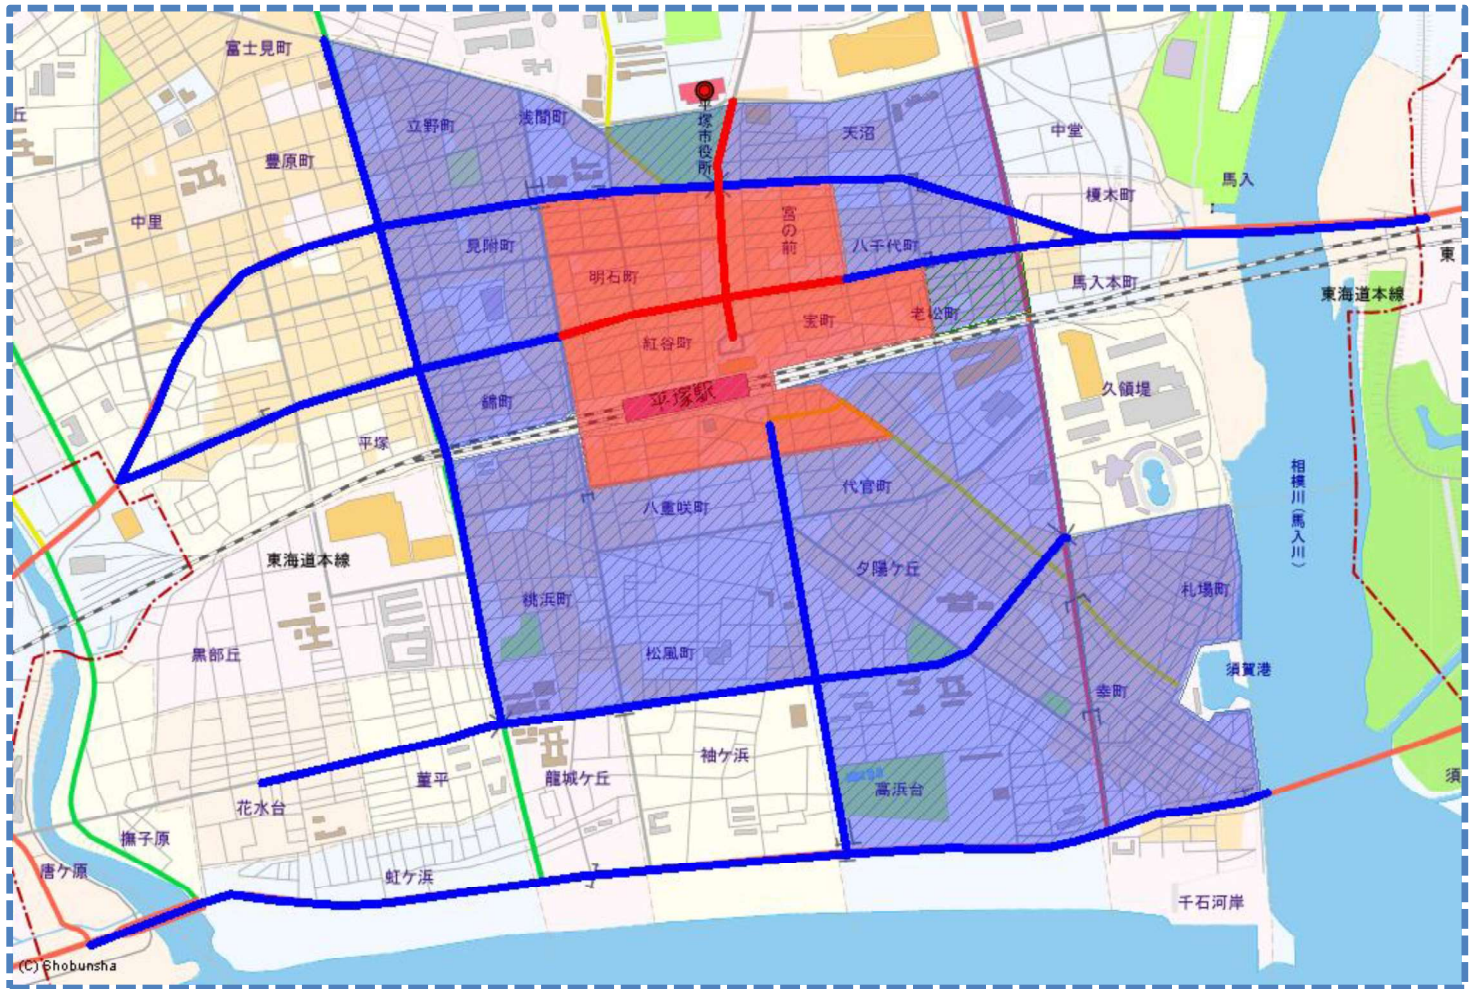

駐車監視員

令和8年8月1日から

活動ガイドラインマップ

この地図の全部又は一部を複製することを禁じます。

最重点路線 (実線—)
最重点地域

重点路線 (実線—)
重点地域

詳しくは

平塚警察署まで