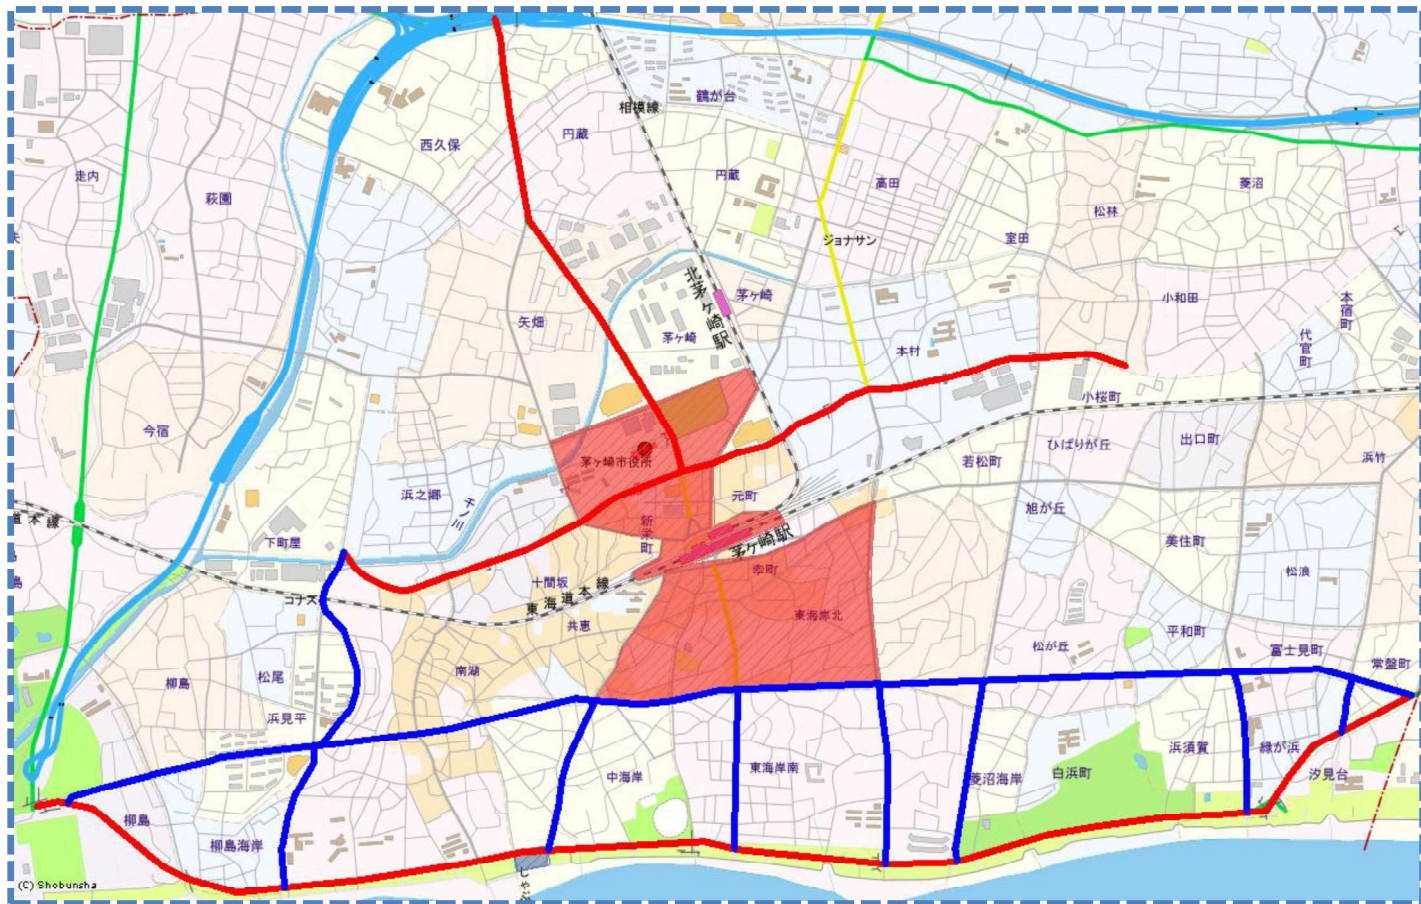

駐車監視員

令和8年8月1日から

活動ガイドラインマップ

この地図の全部又は一部を複製することを禁じます。

最重点路線 (実線—)
最重点地域

重点路線 (実線—)
重点地域

詳しくは

茅ヶ崎警察署まで