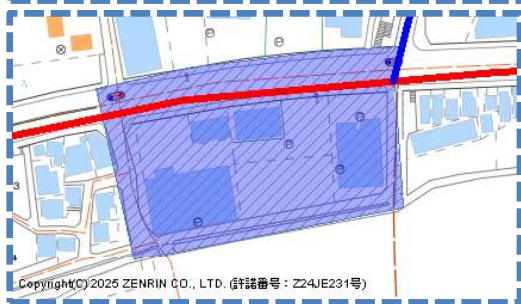

駐車監視員

令和8年8月1日から

活動ガイドラインマップ

この地図の全部又は一部を複製することを禁じます。

最重点路線 (実線—)
最重点地域

重点路線 (実線—)
重点地域

詳しくは

茅ヶ崎警察署まで