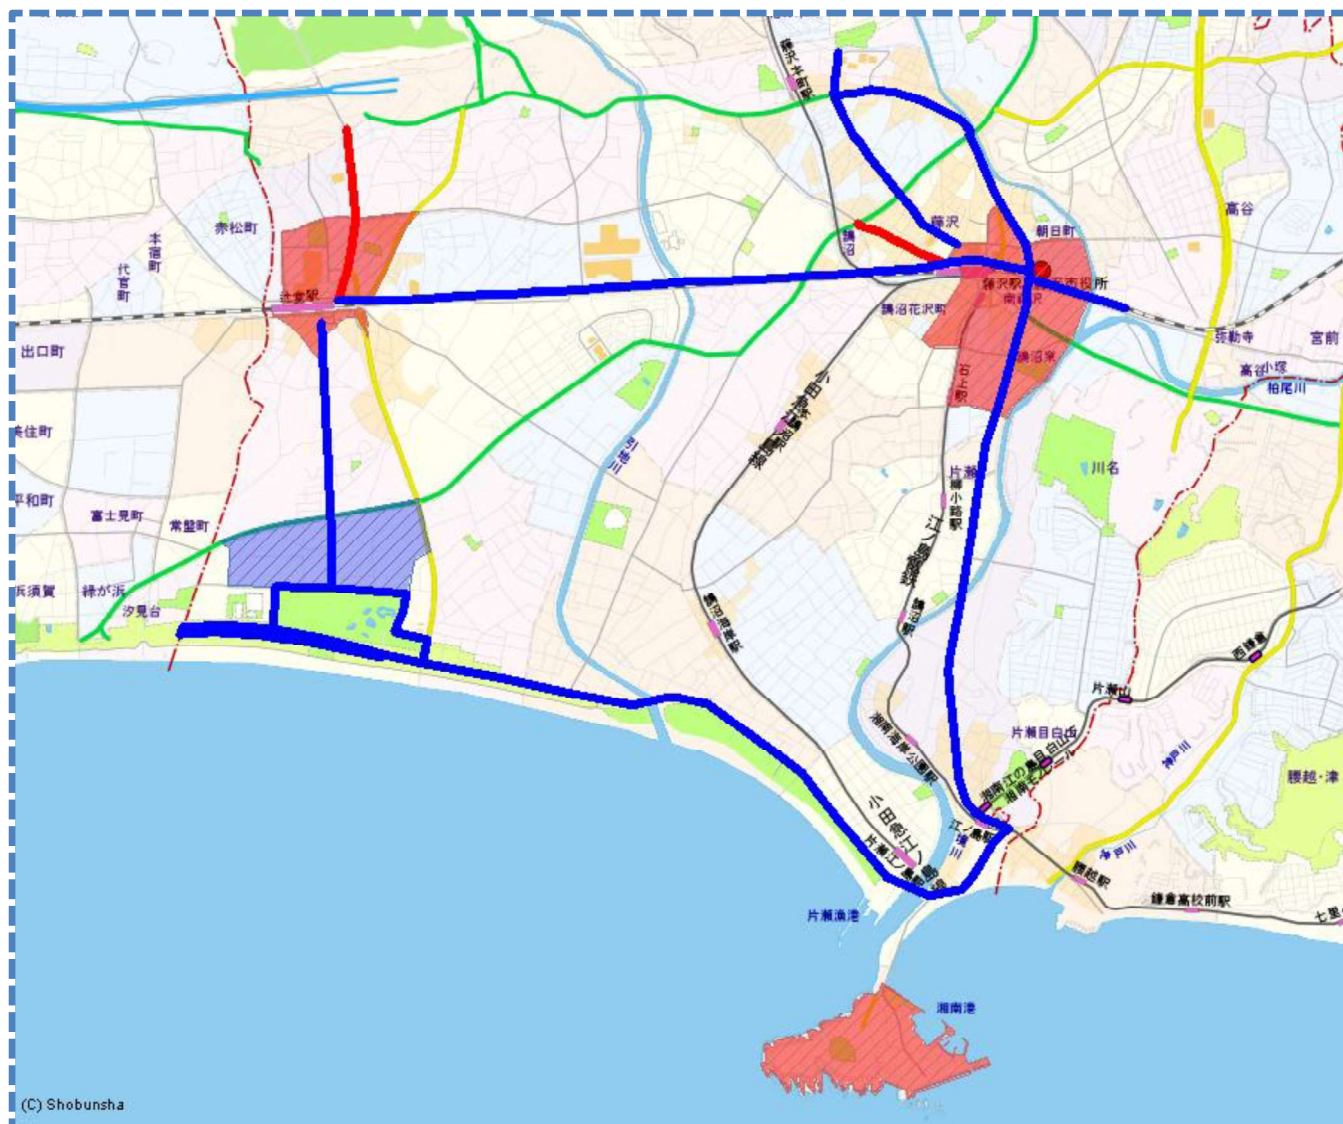

駐車監視員

令和8年8月1日から

活動ガイドラインマップ

この地図の全部又は一部を複製することを禁じます。

最重点路線 (実線—)
最重点地域

重点路線 (実線—)
重点地域

詳しくは

藤沢警察署まで