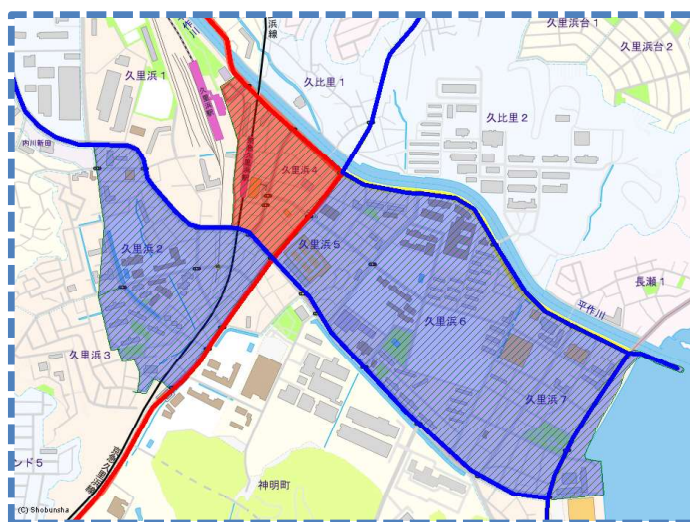

駐車監視員

令和8年8月1日から

活動ガイドラインマップ

この地図の全部又は一部を複製することを禁じます。

最重点路線 (実線—)
最重点地域

重点路線 (実線—)
重点地域

詳しくは

横須賀南警察署まで