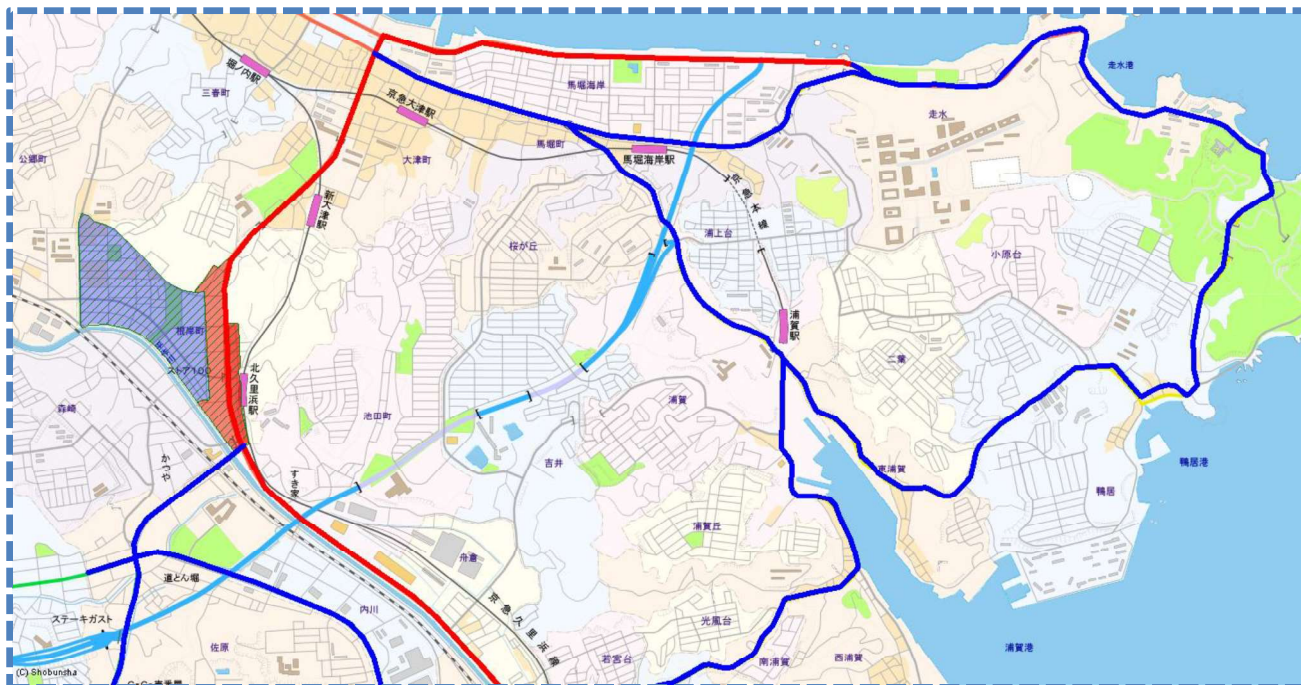

駐車監視員

令和8年8月1日から

活動ガイドラインマップ

この地図の全部又は一部を複製することを禁じます。

最重点路線 (実線—)
最重点地域

重点路線 (実線—)
重点地域

詳しくは

横須賀南警察署まで