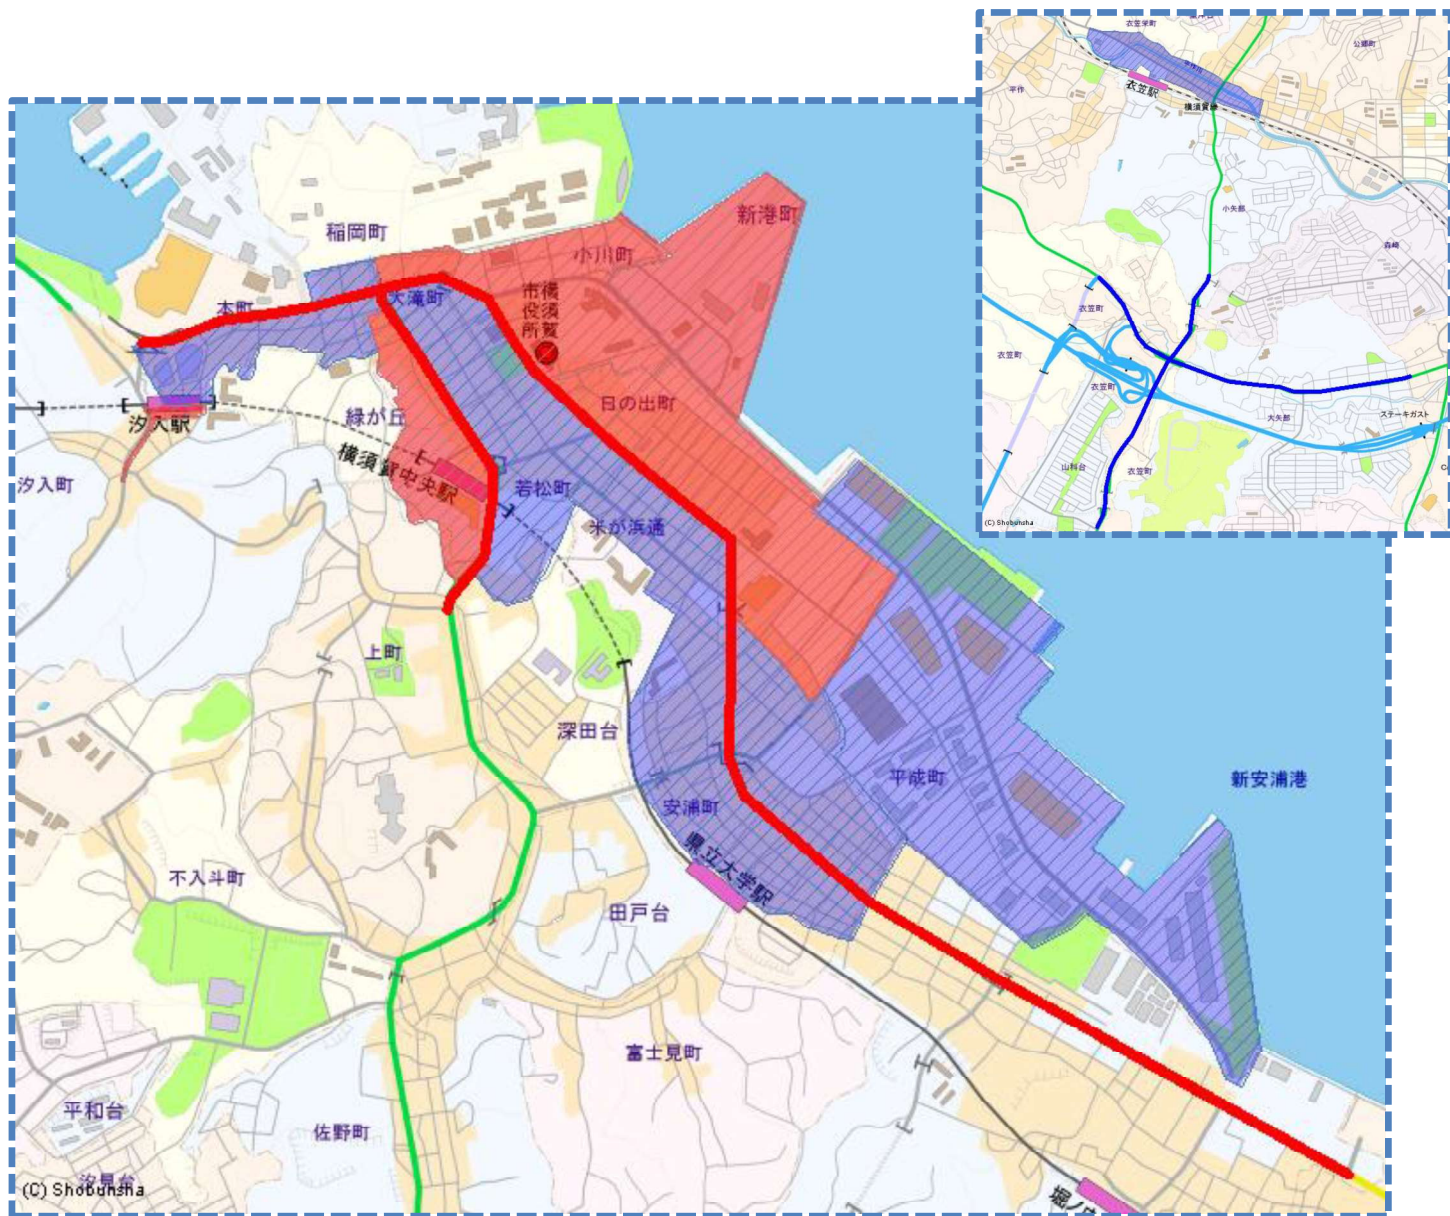

駐車監視員

令和8年8月1日から

活動ガイドラインマップ

最重点路線 (実線—)
最重点地域

重点路線 (実線—)
重点地域

この地図の全部又は一部を複製することを禁じます。

詳しくは

横須賀警察署まで