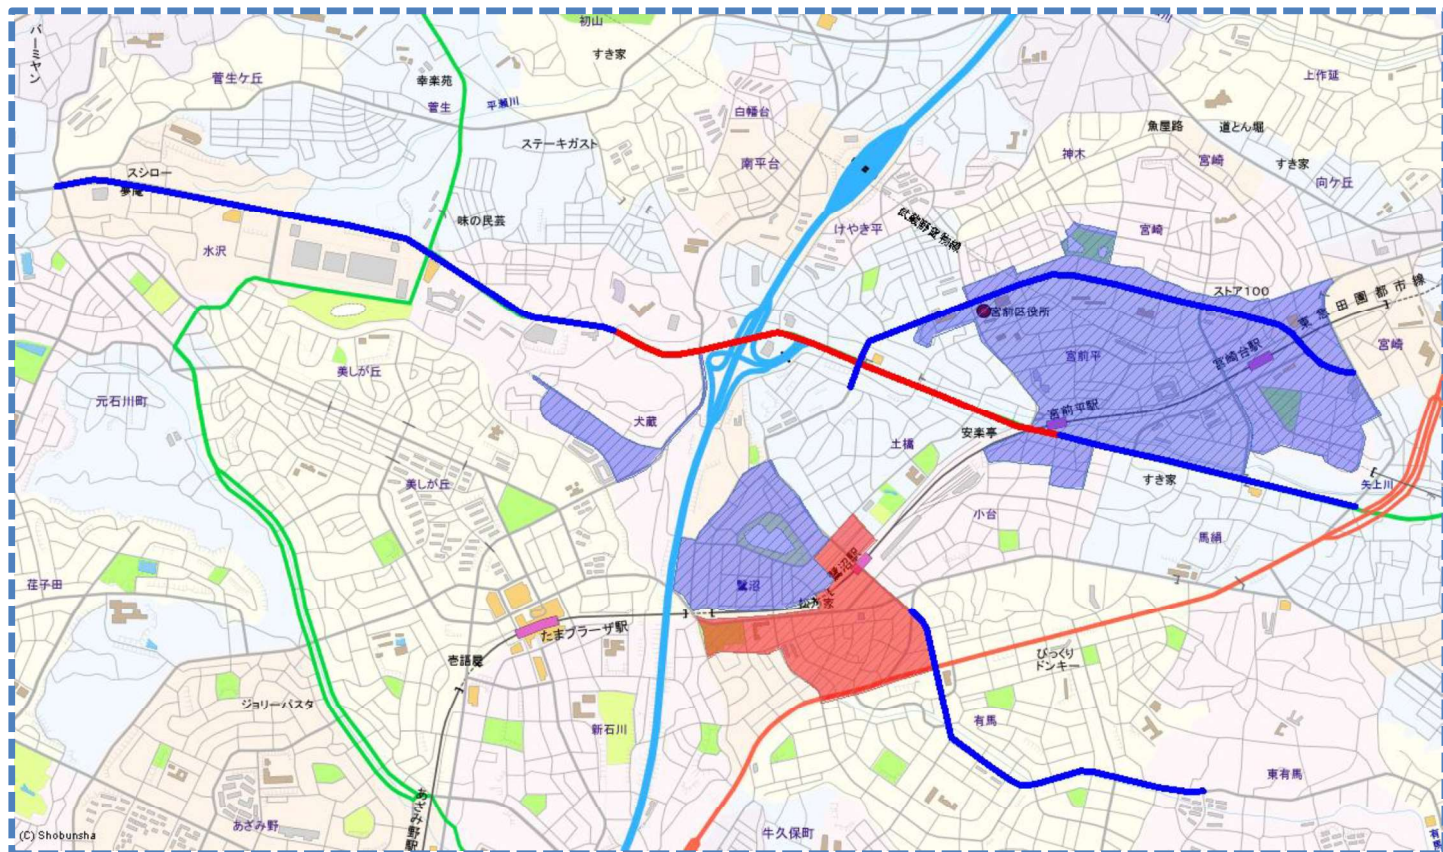

駐車監視員

令和8年8月1日から

活動ガイドラインマップ

この地図の全部又は一部を複製することを禁じます。

最重点路線 (実線—)
最重点地域

重点路線 (実線—)
重点地域

詳しくは

宮前警察署まで