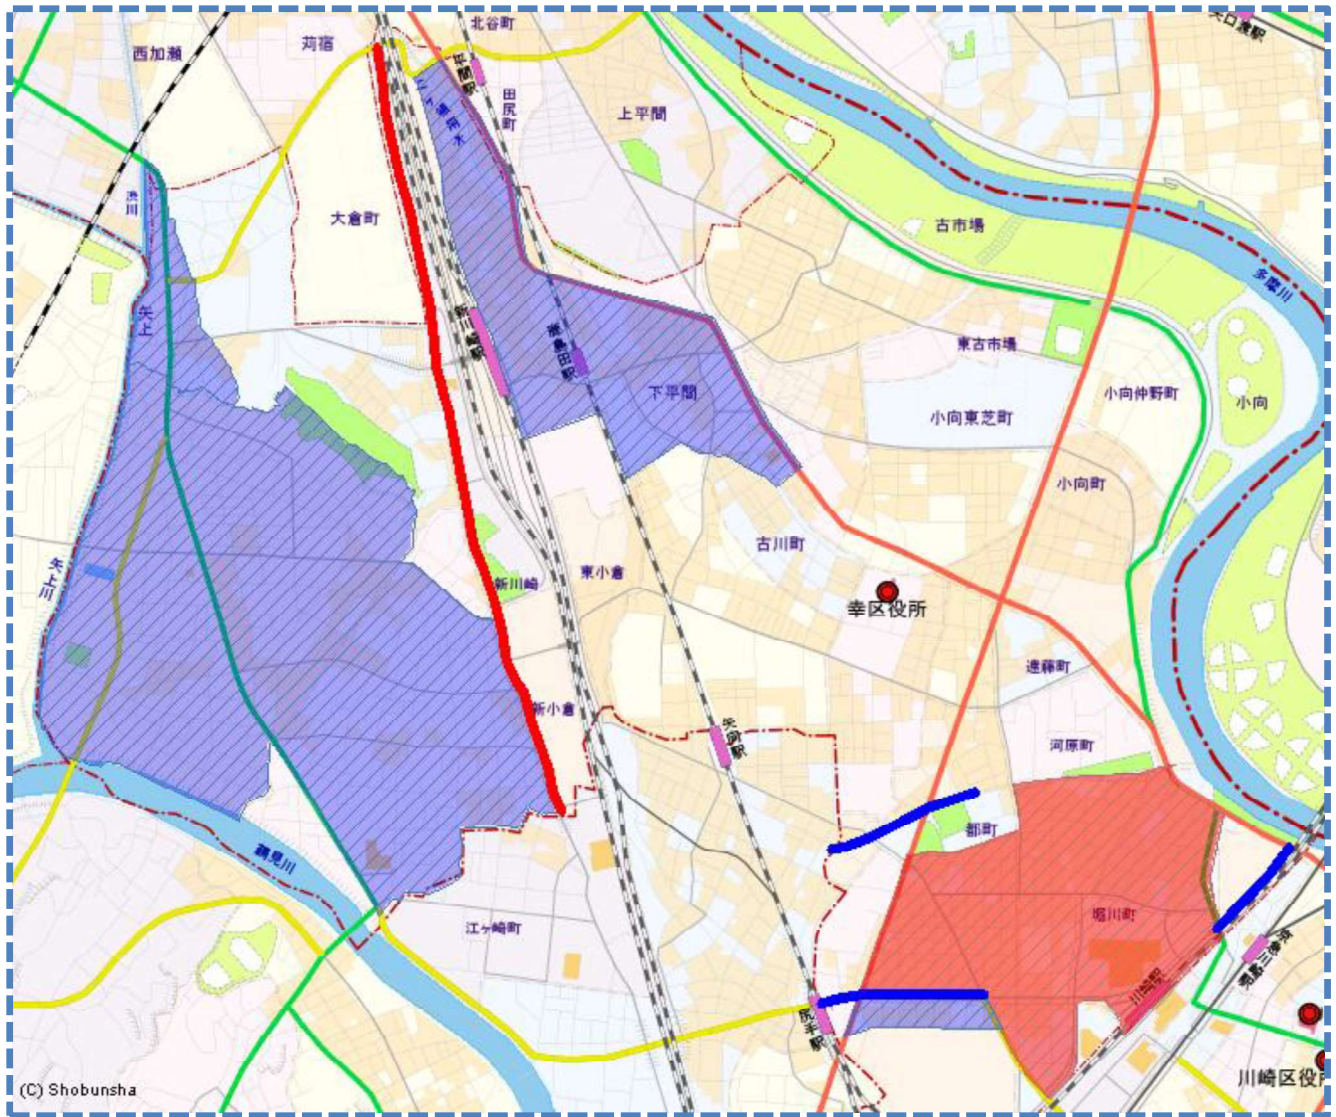

駐車監視員

令和8年8月1日から

活動ガイドラインマップ

この地図の全部又は一部を複製することを禁じます。

最重点路線 (実線—)
最重点地域

重点路線 (実線—)
重点地域

詳しくは

幸警察署まで