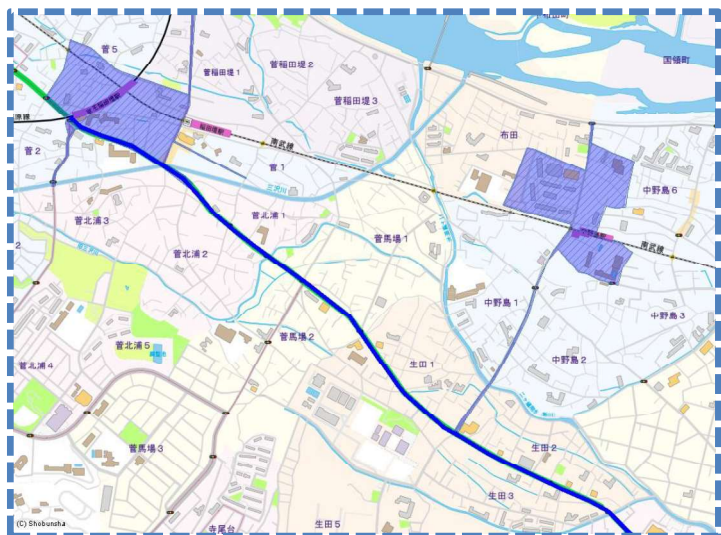

駐車監視員

令和8年8月1日から

活動ガイドラインマップ

この地図の全部又は一部を複製することを禁じます。

最重点路線 (実線—)
最重点地域

重点路線 (実線—)
重点地域

詳しくは

多摩警察署まで