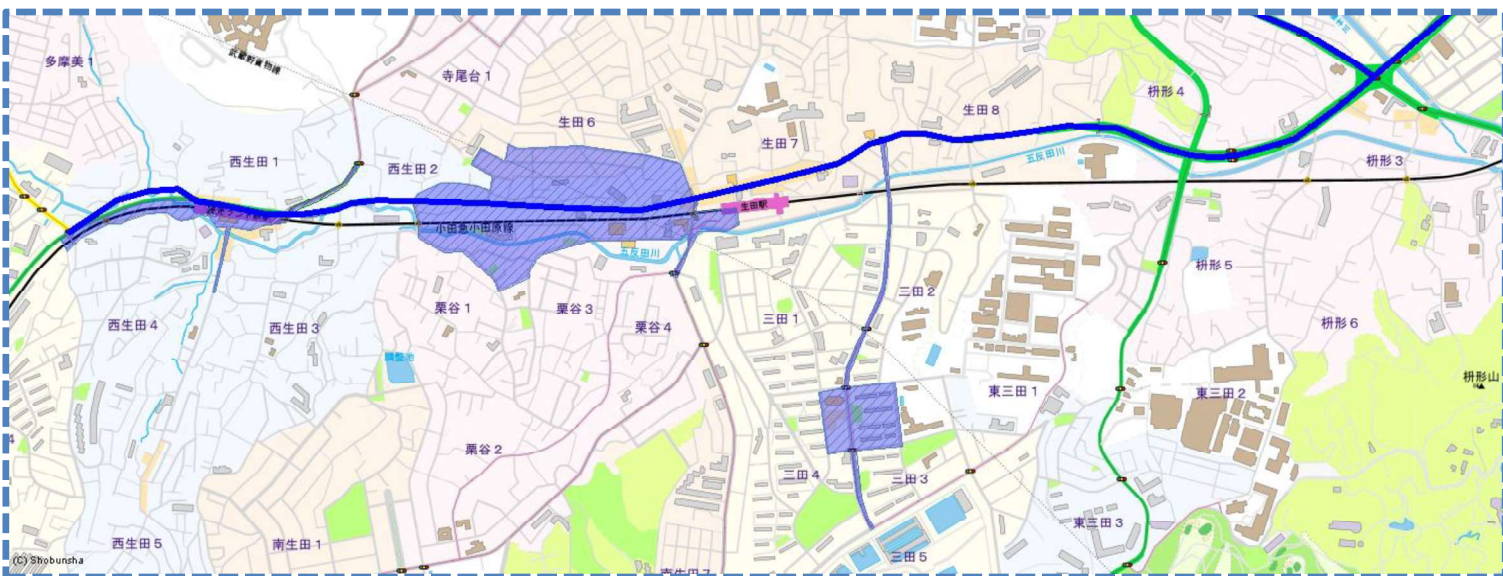

駐車監視員

令和8年8月1日から

活動ガイドラインマップ

この地図の全部又は一部を複製することを禁じます。

最重点路線 (実線—)
最重点地域

重点路線 (実線—)
重点地域

詳しくは

多摩警察署まで