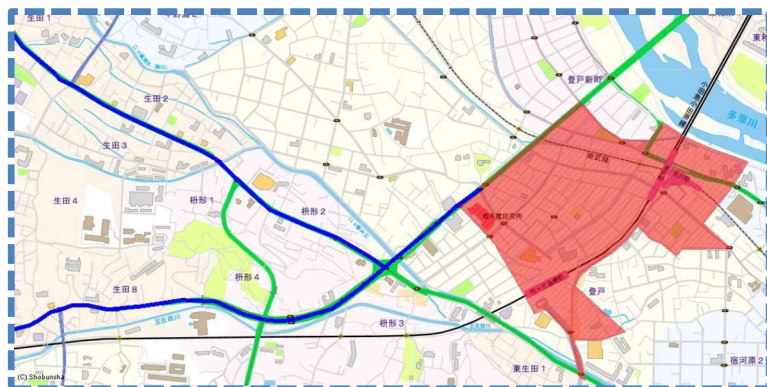

駐車監視員

令和8年8月1日から

活動ガイドラインマップ

この地図の全部又は一部を複製することを禁じます。

最重点路線 (実線—)
最重点地域

重点路線 (実線—)
重点地域

詳しくは

多摩警察署まで