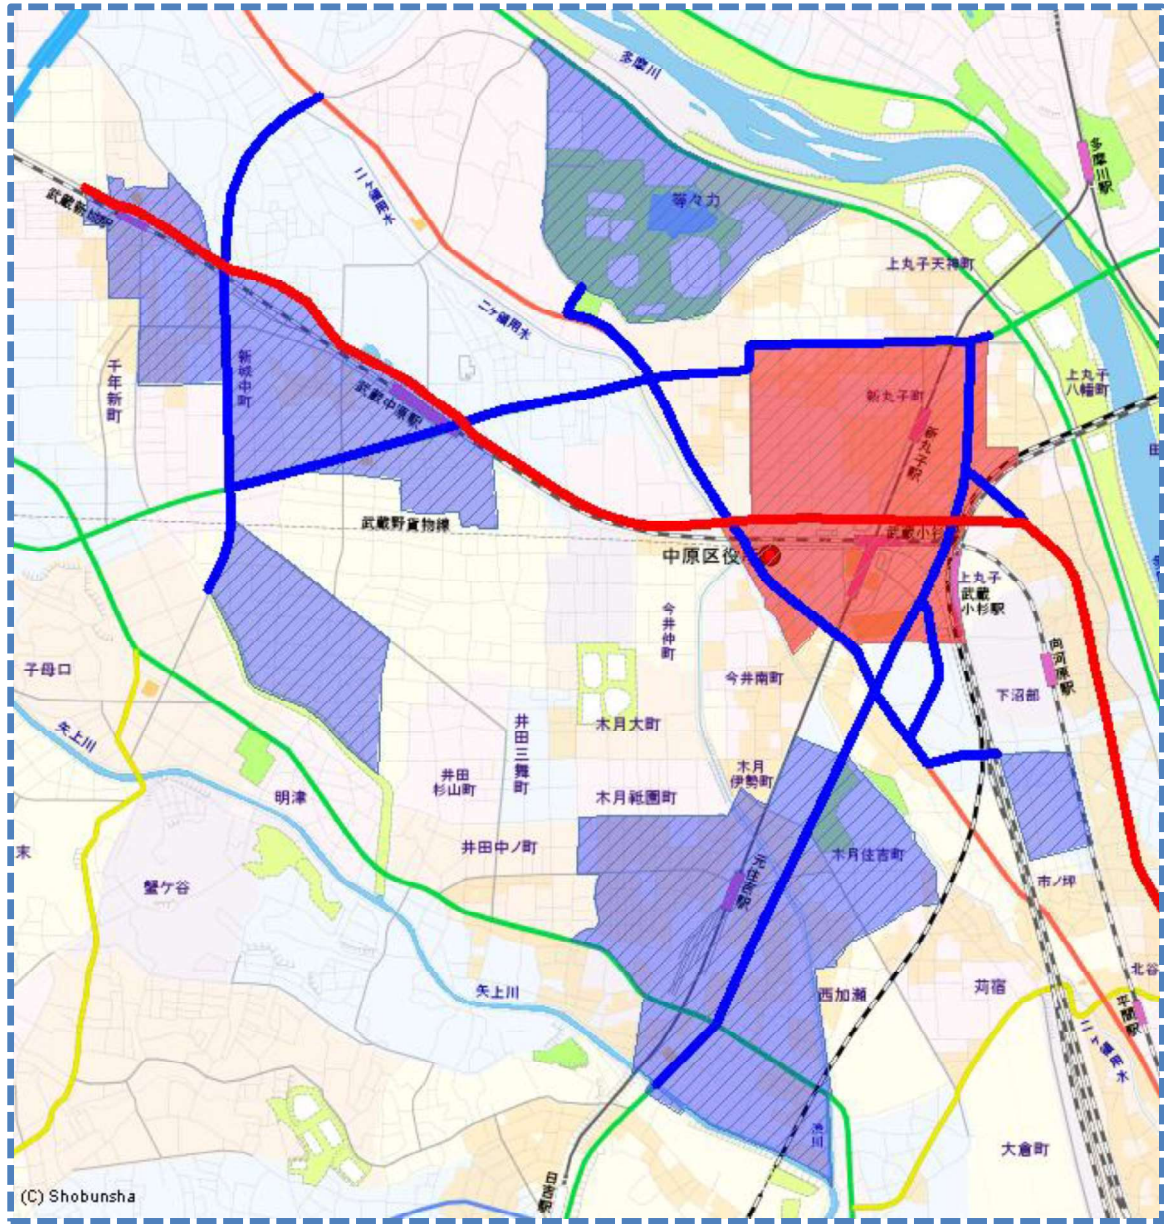

駐車監視員

令和8年8月1日から

活動ガイドラインマップ

この地図の全部又は一部を複製することを禁じます。

詳しくは

中原警察署まで

Tel 044-722-0110

又は県警ホームページへ
<https://www.police.pref.kanagawa.jp/>

最重点路線 (実線—)
最重点地域

重点路線 (実線—)
重点地域