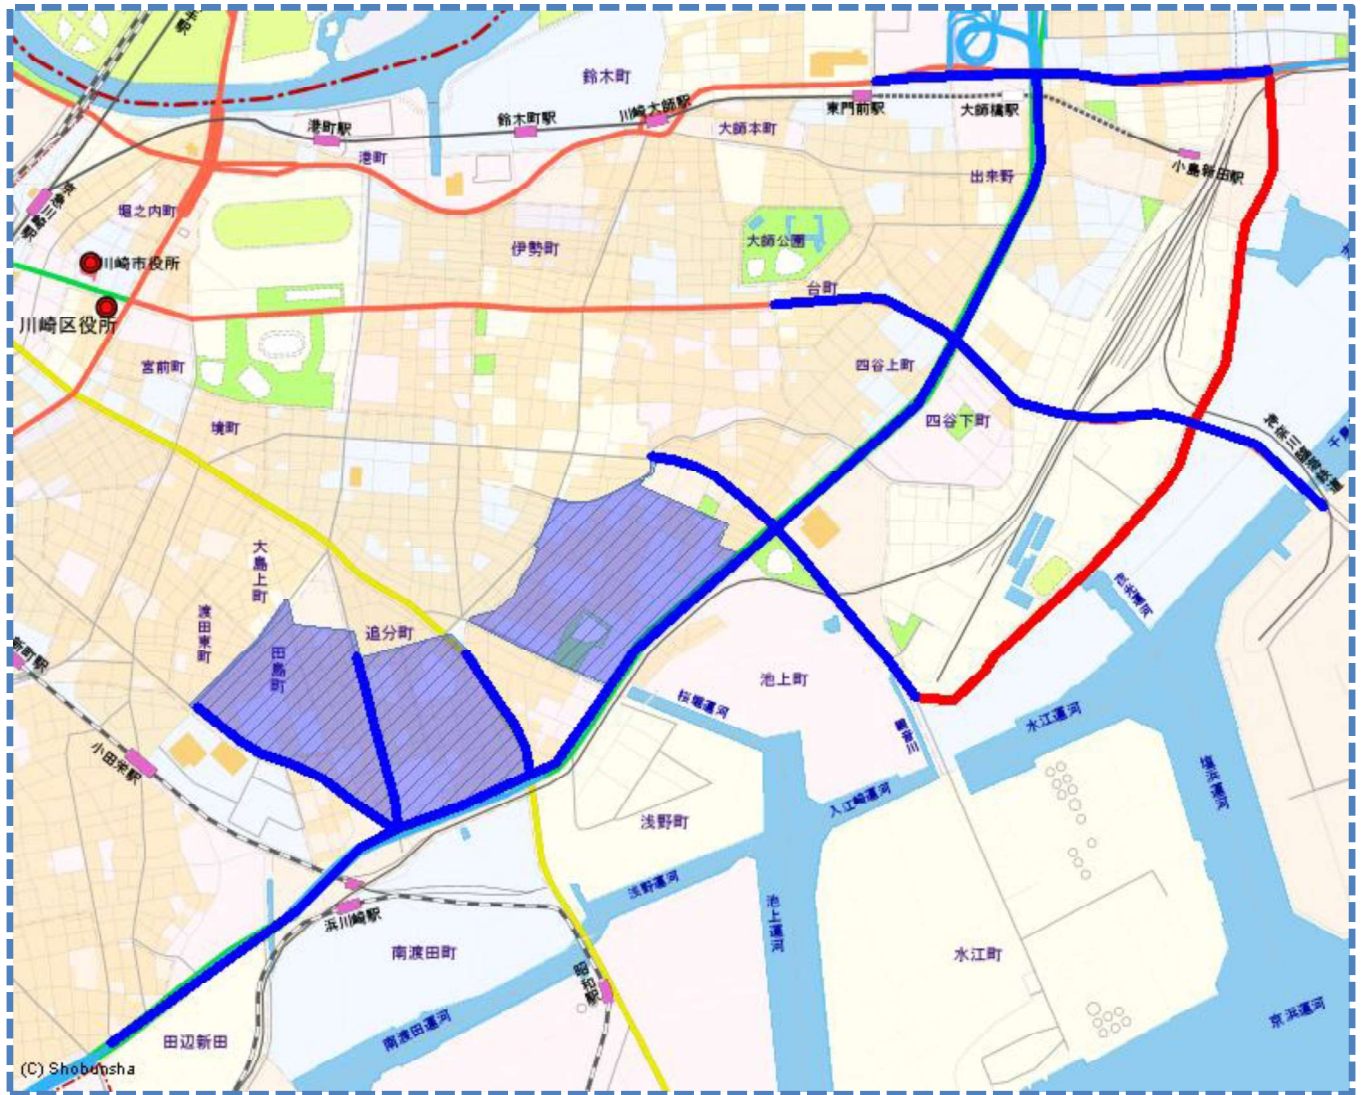

駐車監視員

令和8年8月1日から

活動ガイドラインマップ

この地図の全部又は一部を複製することを禁じます。

最重点路線 (実線—)
最重点地域

重点路線 (実線—)
重点地域

詳しくは

川崎臨港警察署まで