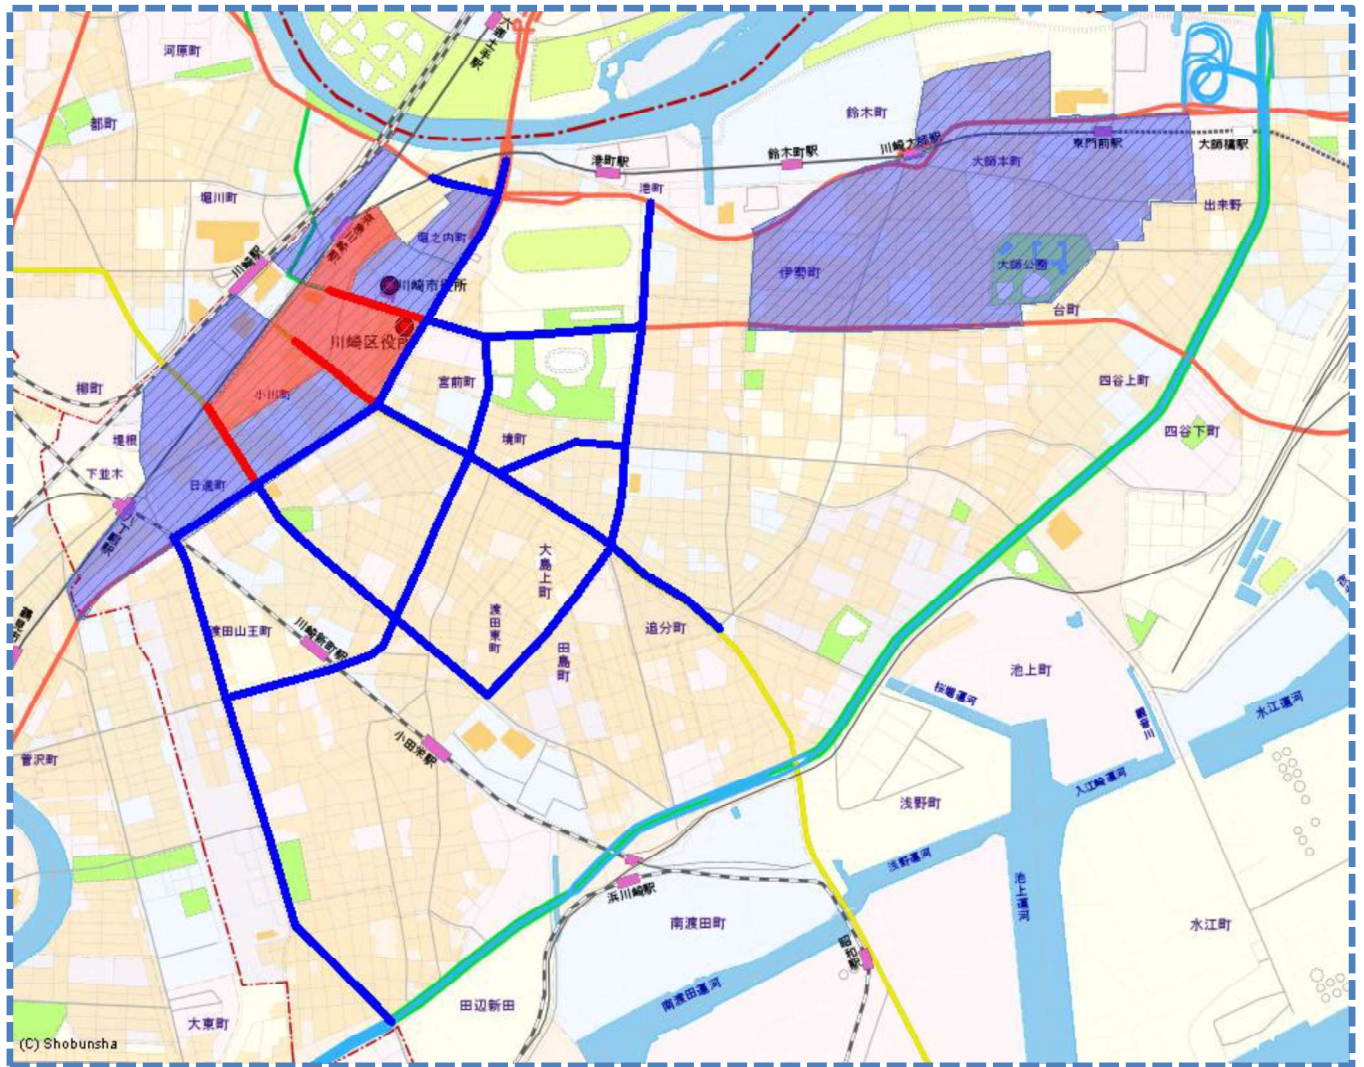

# 活動ガイドラインマップ

この地図の全部又は一部を複製することを禁じます。

最重点路線 (実線—)  
最重点地域

重点路線 (実線—)  
重点地域

詳しくは

**川崎警察署**まで

TEL 044-222-0110

又は県警ホームページへ  
<https://www.police.pref.kanagawa.jp/>