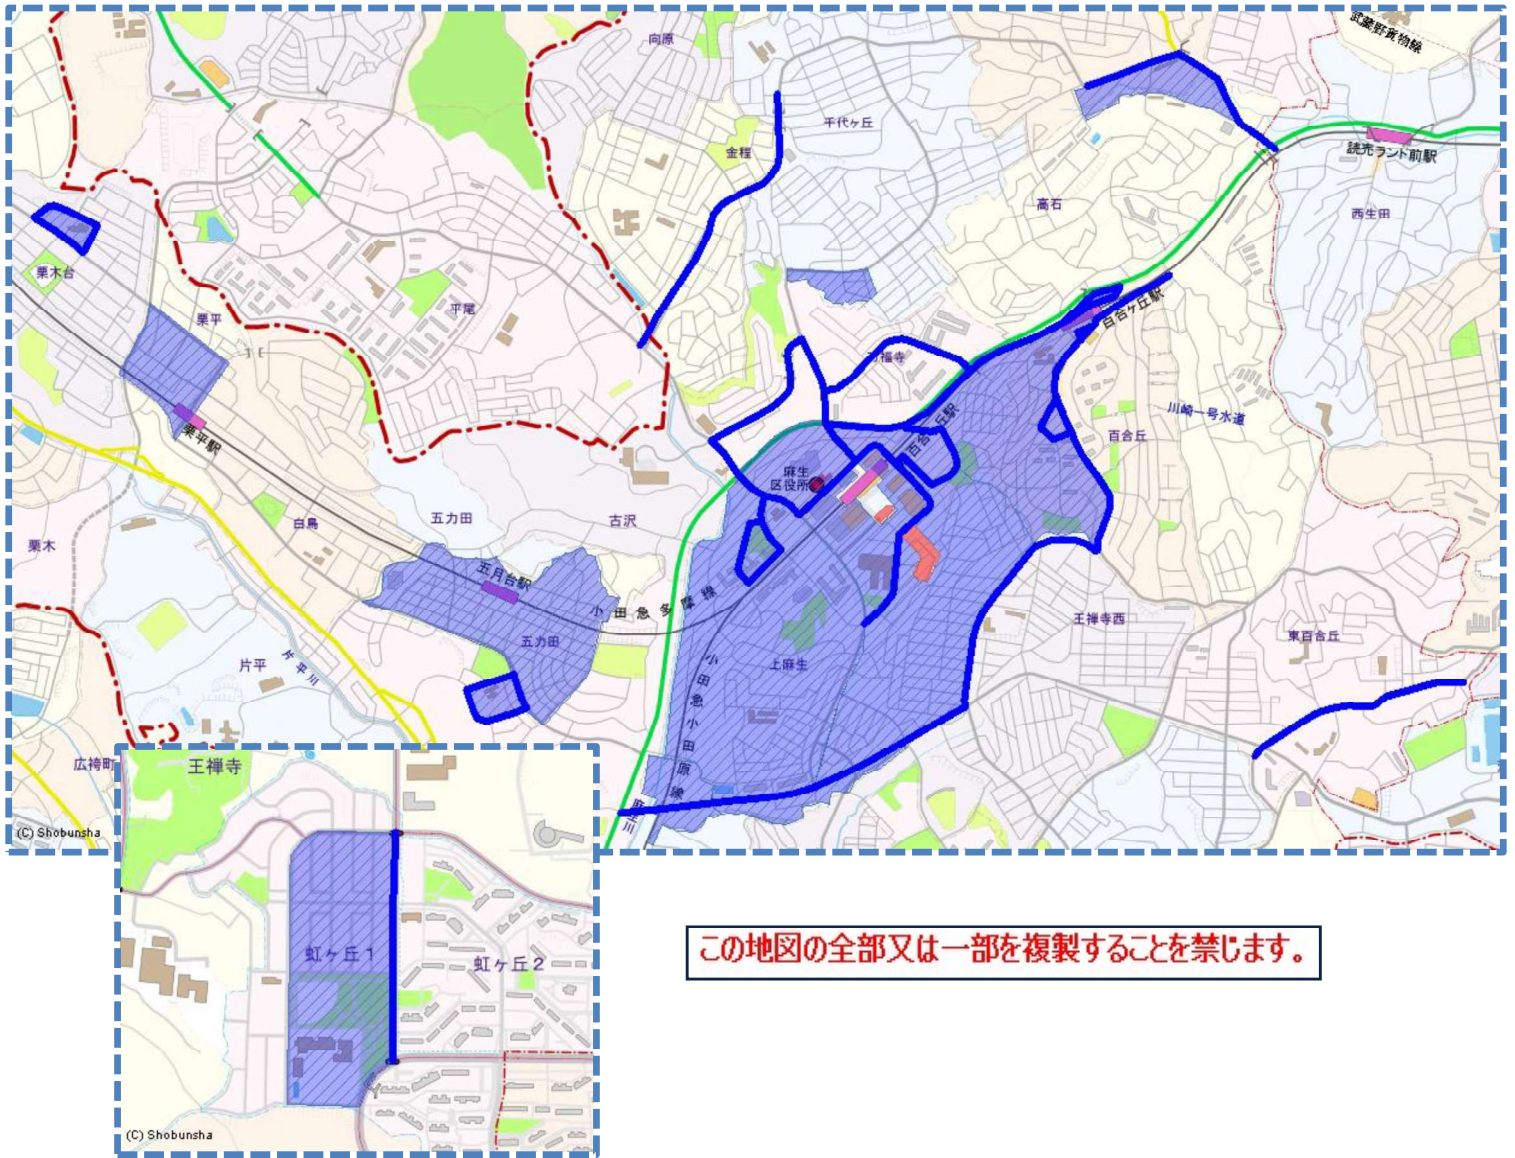

駐車監視員

令和8年8月1日から

活動ガイドラインマップ

最重点路線 (実線—)
最重点地域

重点路線 (実線—)
重点地域

詳しくは

麻生警察署まで

TEL 044-951-0110