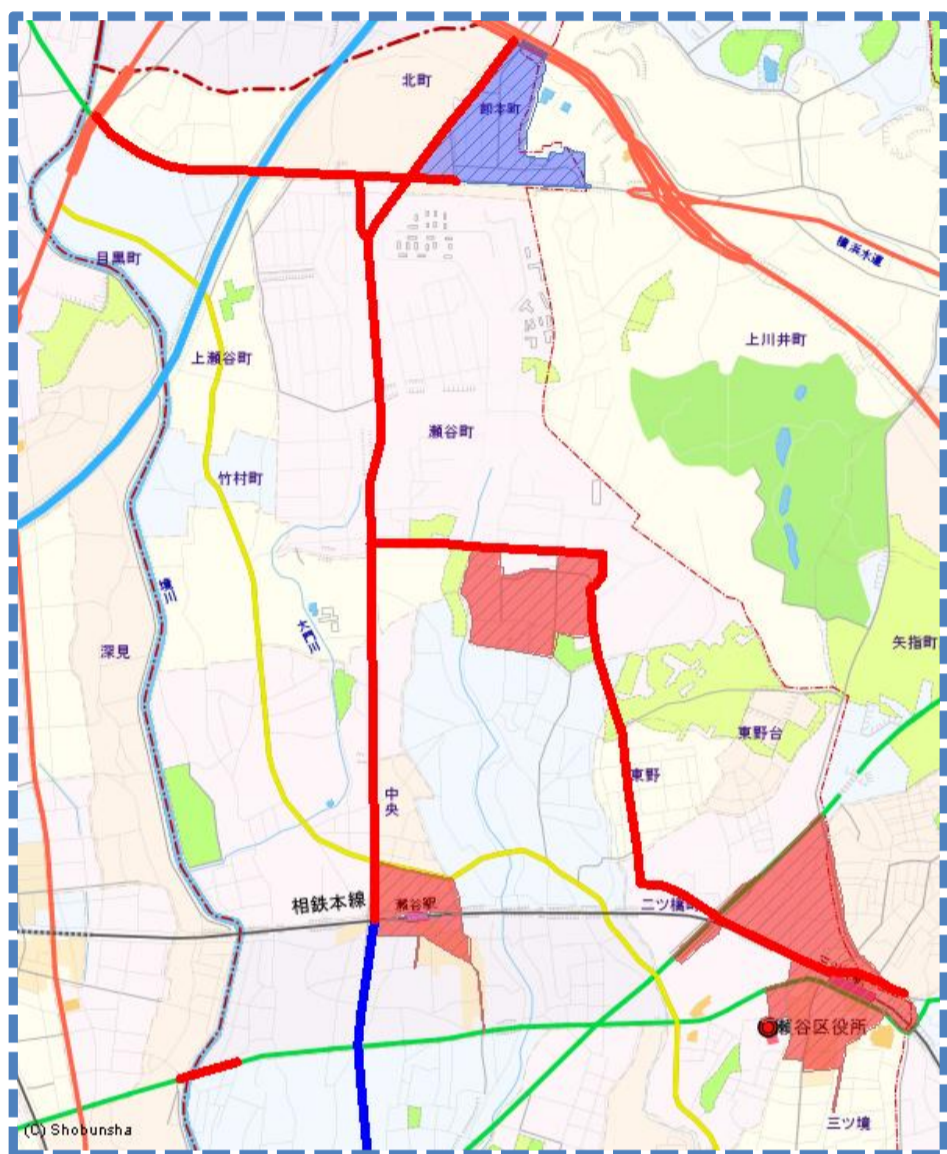

駐車監視員

令和8年8月1日から

活動ガイドラインマップ

この地図の全部又は一部を複製することを禁じます。

最重点路線 (実線—)
最重点地域

重点路線 (実線—)
重点地域

詳しくは

瀬谷警察署まで