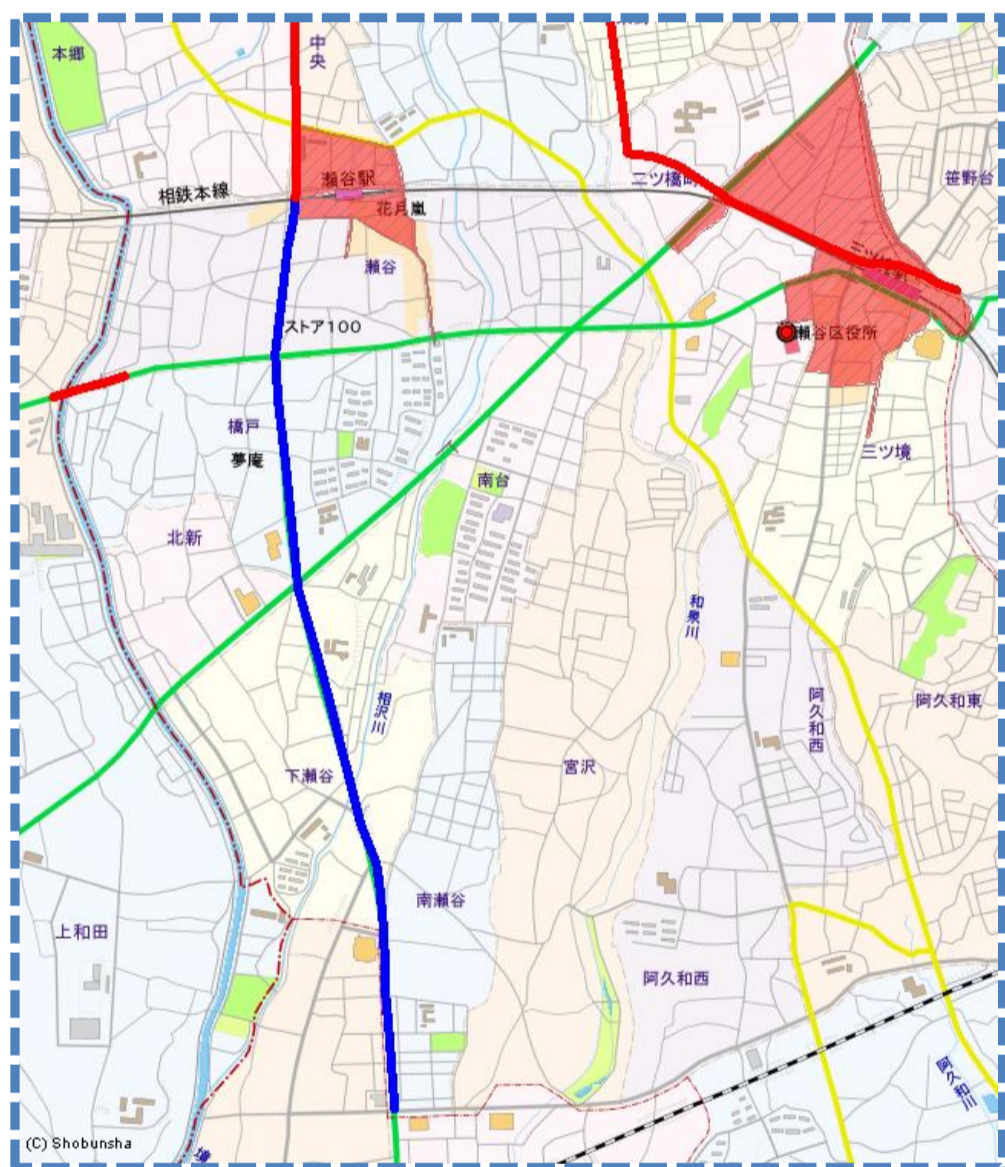

駐車監視員

令和8年8月1日から

活動ガイドラインマップ

この地図の全部又は一部を複製することを禁じます。

最重点路線 (実線—)
最重点地域

重点路線 (実線—)
重点地域

詳しくは

瀬谷警察署まで