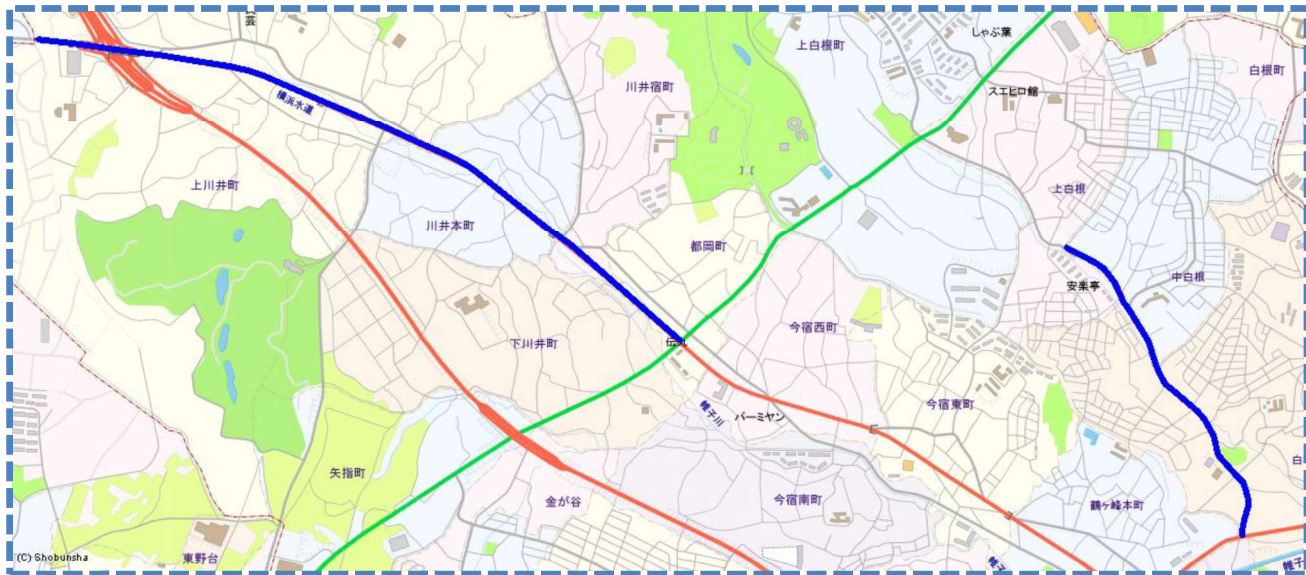

駐車監視員

令和8年8月1日から

活動ガイドラインマップ

最重点路線 (実線—)
最重点地域

重点路線 (実線—)
重点地域

この地図の全部又は一部を複製することを禁じます。

詳しくは

旭警察署まで