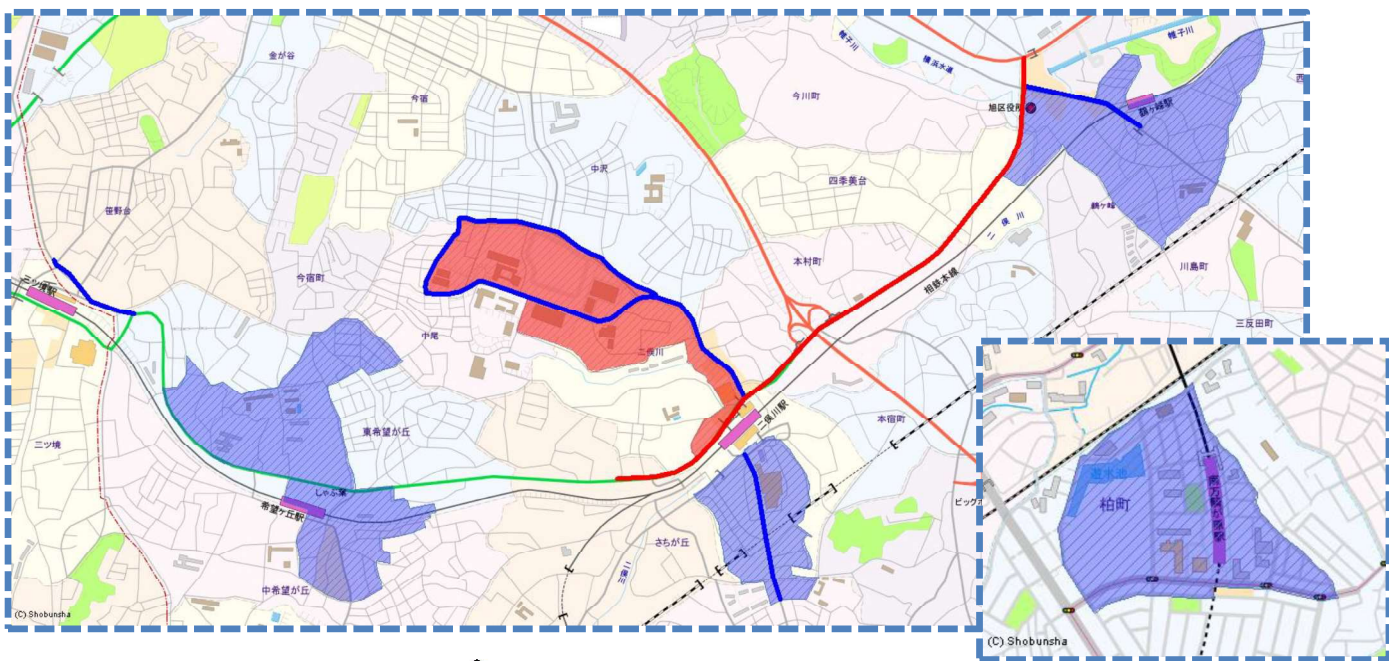

駐車監視員

令和8年8月1日から

活動ガイドラインマップ

最重点路線 (実線—)
最重点地域

重点路線 (実線—)
重点地域

この地図の全部又は一部を複製することを禁じます。

詳しくは

旭警察署まで