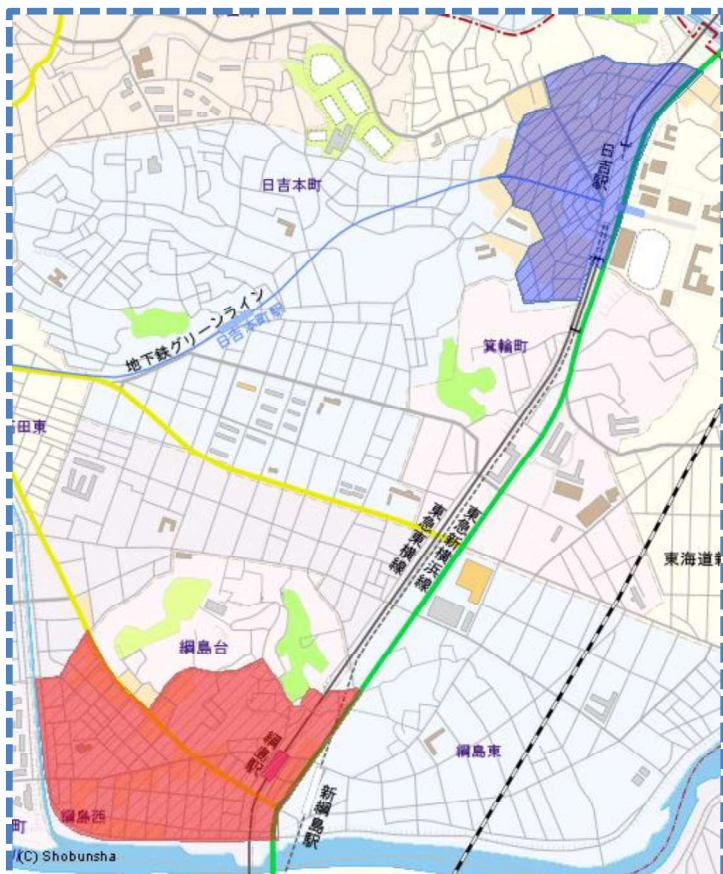

駐車監視員

令和8年8月1日から

活動ガイドラインマップ

この地図の全部又は一部を複製することを禁じます。

最重点路線 (実線—)
最重点地域

重点路線 (実線—)
重点地域

詳しくは

港北警察署まで