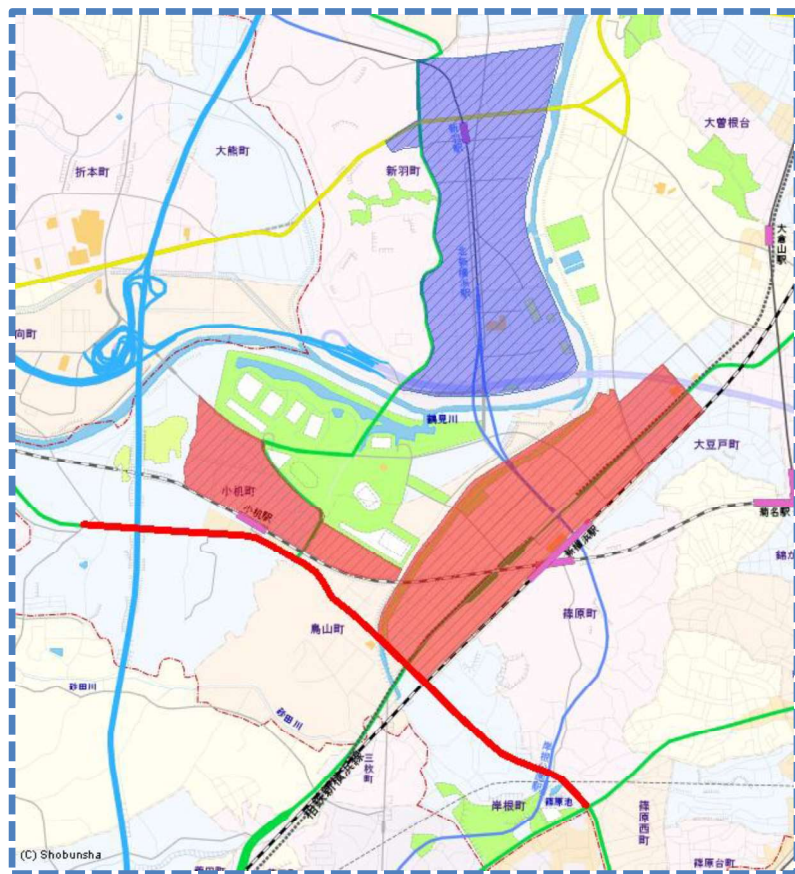

駐車監視員

令和8年8月1日から

活動ガイドラインマップ

この地図の全部又は一部を複製することを禁じます。

最重点路線 (実線—)
最重点地域

重点路線 (実線—)
重点地域

詳しくは

港北警察署まで