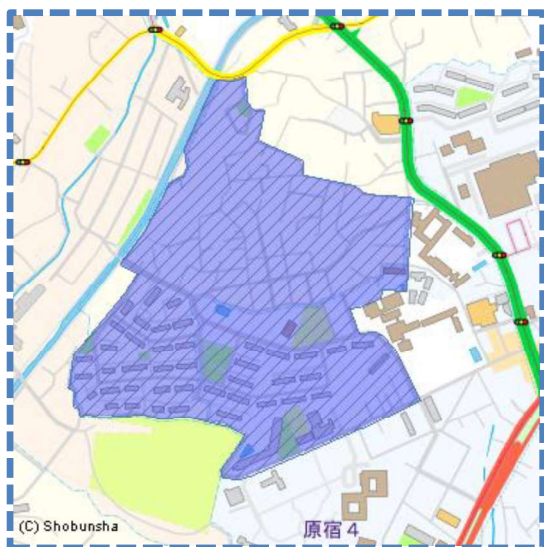

駐車監視員

令和8年8月1日から

活動ガイドラインマップ

この地図の全部又は一部を複製することを禁じます。

詳しくは

戸塚警察署まで

TEL 045-862-0110

又は県警ホームページへ
<https://www.police.pref.kanagawa.jp/>

最重点路線 (実線—)
最重点地域

重点路線 (実線—)
重点地域