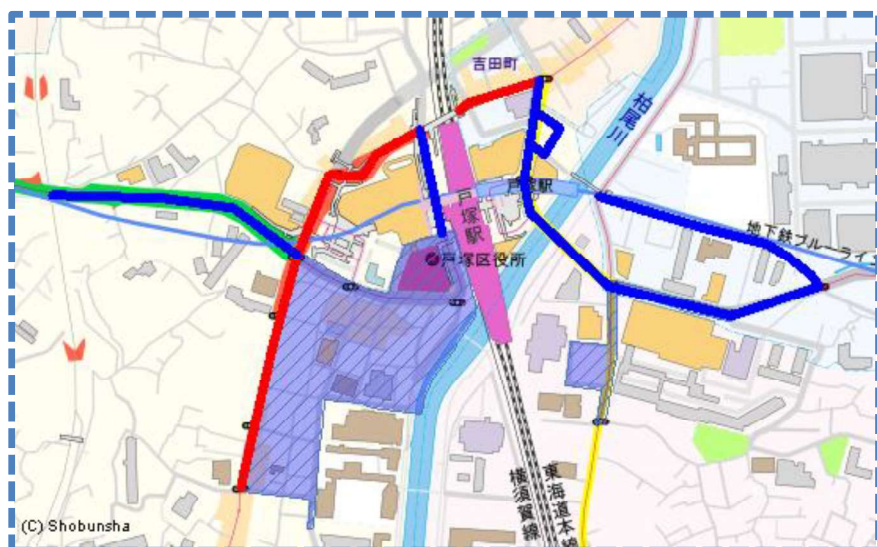

駐車監視員

令和8年8月1日から

活動ガイドラインマップ

この地図の全部又は一部を複製することを禁じます。

詳しくは

戸塚警察署まで

TEL 045-862-0110

又は県警ホームページへ
<https://www.police.pref.kanagawa.jp/>

最重点路線 (実線—)
最重点地域

重点路線 (実線—)
重点地域