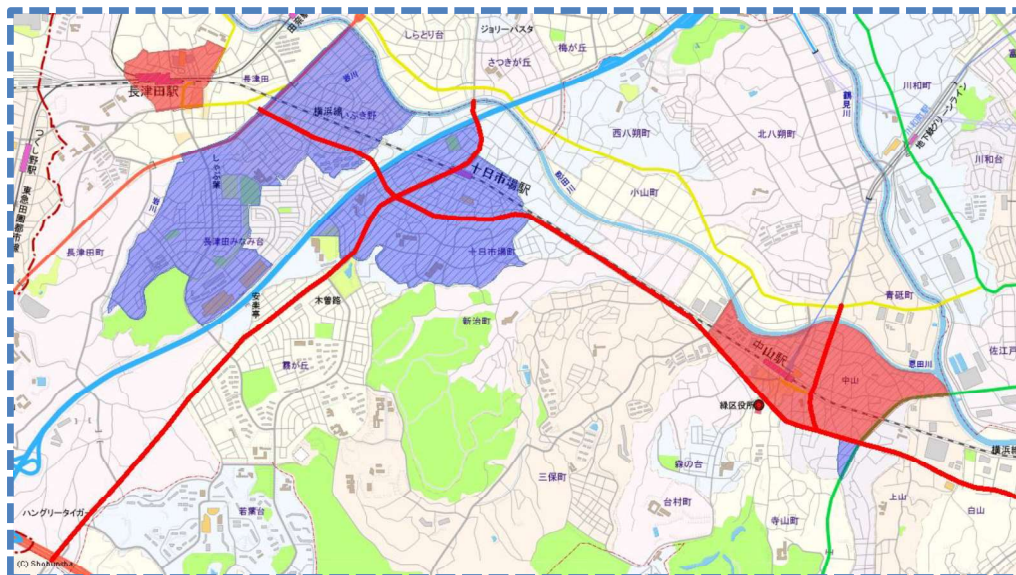

# 活動ガイドラインマップ

この地図の全部又は一部を複製することを禁じます。

最重点路線 (実線—)  
最重点地域

重点路線 (実線—)  
重点地域

詳しくは

**緑警察署**まで

TEL 045-932-0110

又は県警ホームページへ  
<https://www.police.pref.kanagawa.jp/>