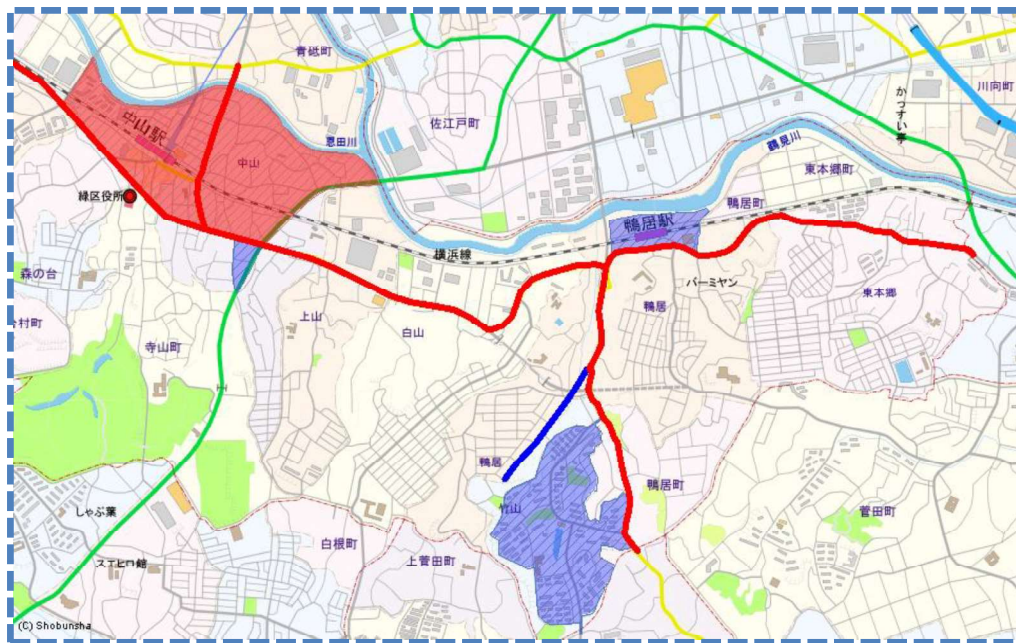

# 活動ガイドラインマップ

この地図の全部又は一部を複製することを禁じます。

最重点路線 (実線—)  
最重点地域

重点路線 (実線—)  
重点地域

詳しくは

**緑警察署**まで

TEL 045-932-0110

又は県警ホームページへ  
<https://www.police.pref.kanagawa.jp/>