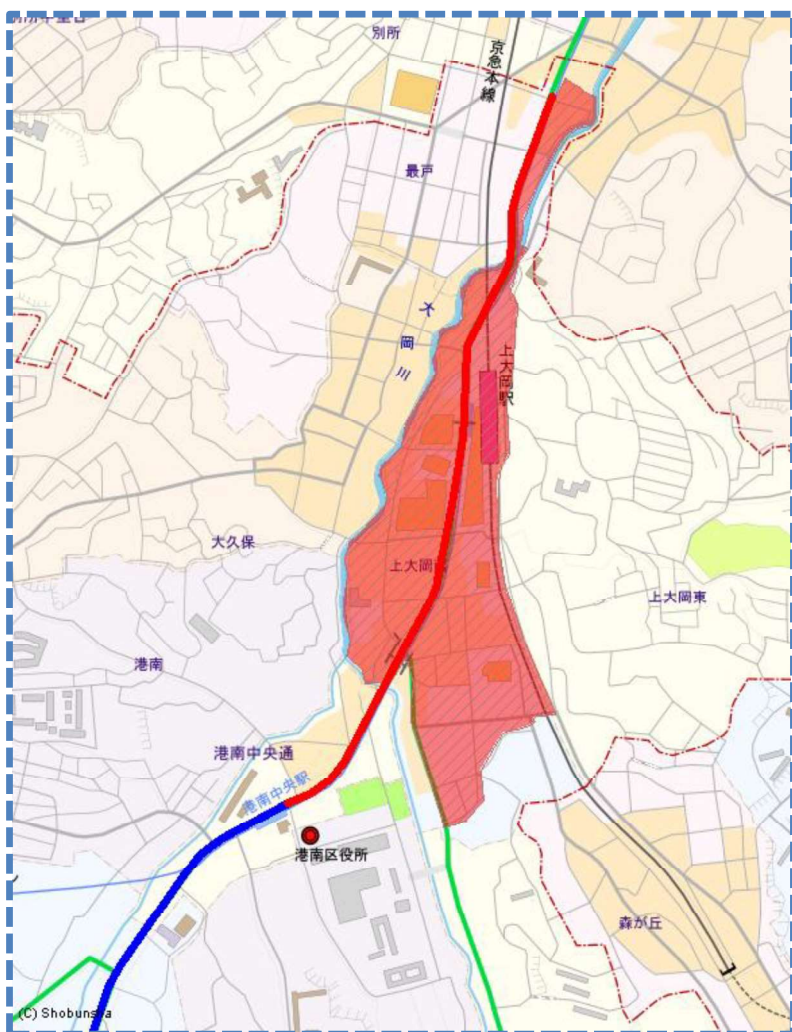

駐車監視員

令和8年8月1日から

活動ガイドラインマップ

この地図の全部又は一部を複製することを禁じます。

最重点路線 (実線—)
最重点地域

重点路線 (実線—)
重点地域

詳しくは

港南警察署まで