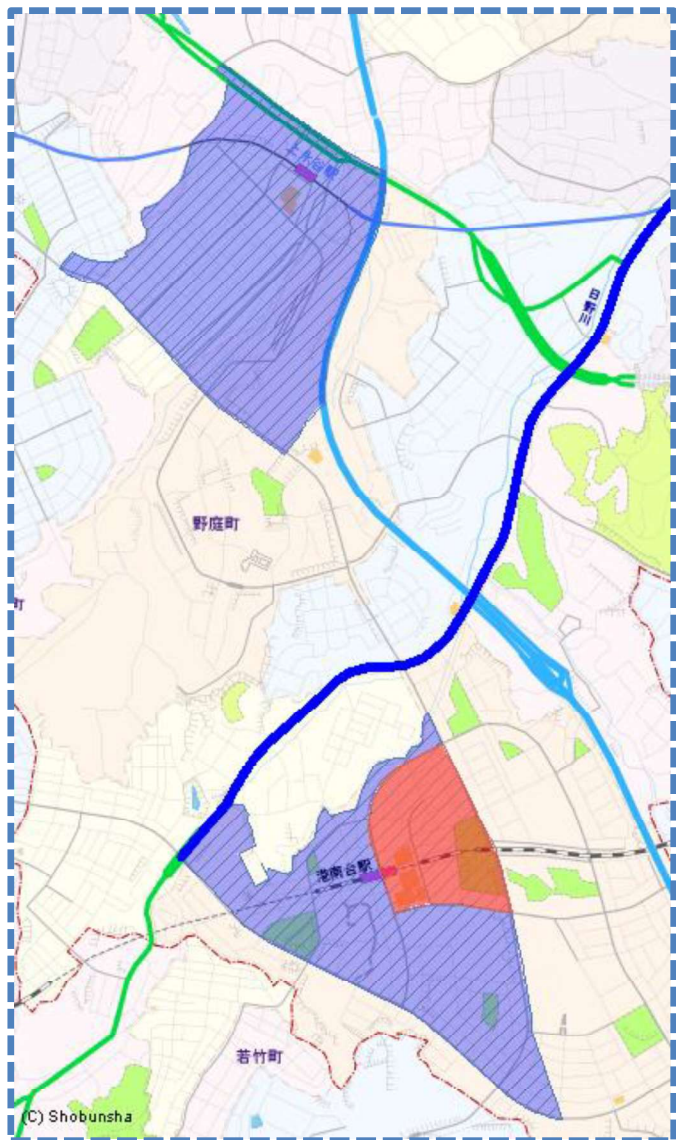

駐車監視員

令和8年8月1日から

活動ガイドラインマップ

この地図の全部又は一部を複製することを禁じます。

最重点路線 (実線—)
最重点地域

重点路線 (実線—)
重点地域

詳しくは

港南警察署まで