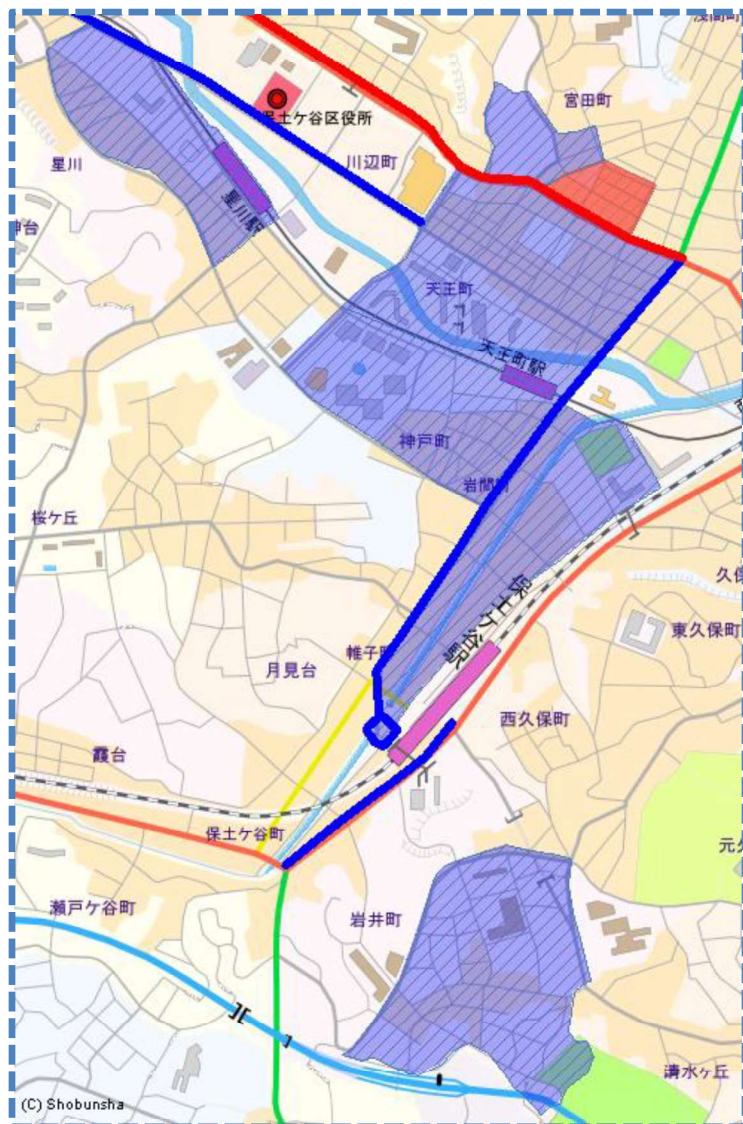

駐車監視員

令和8年8月1日から

活動ガイドラインマップ

この地図の全部又は一部を複製することを禁じます。

最重点路線 (実線—)
最重点地域

重点路線 (実線—)
重点地域

詳しくは

保土ヶ谷警察署まで