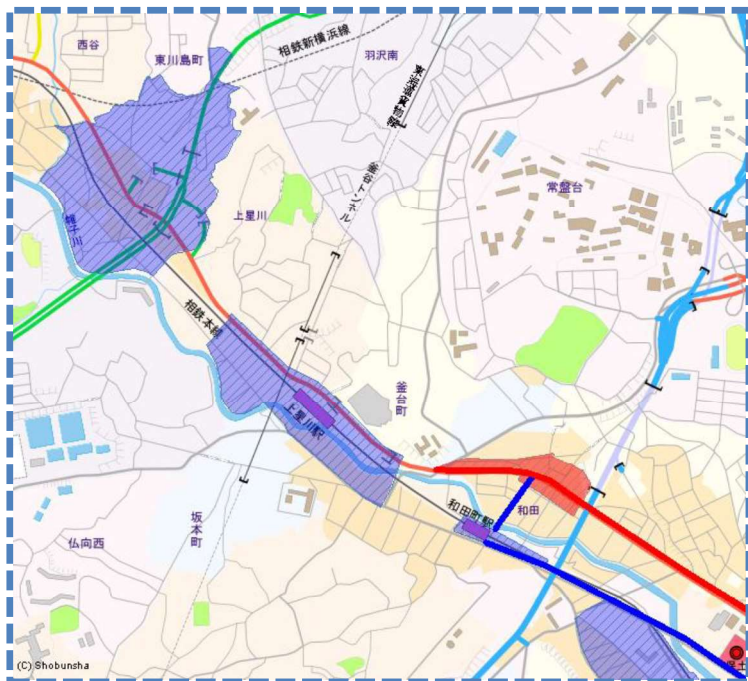

駐車監視員

令和8年8月1日から

活動ガイドラインマップ

この地図の全部又は一部を複製することを禁じます。

最重点路線 (実線—)
最重点地域

重点路線 (実線—)
重点地域

詳しくは

保土ヶ谷警察署まで