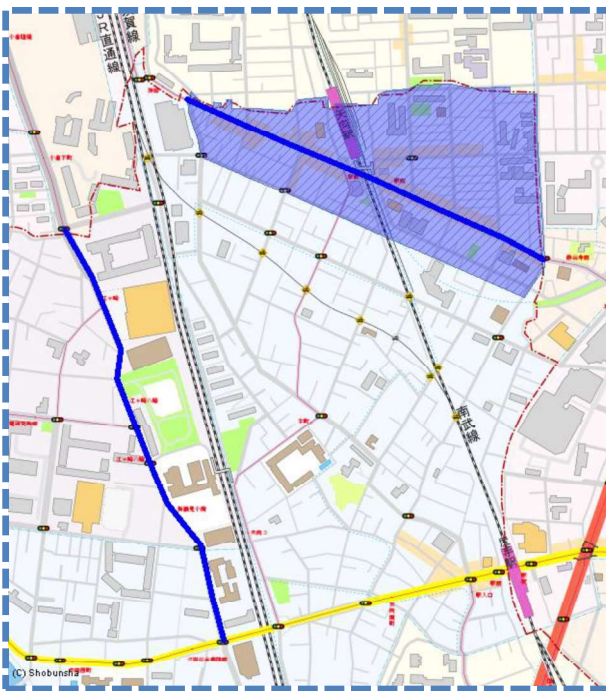

駐車監視員

令和8年8月1日から

活動ガイドラインマップ

この地図の全部又は一部を複製することを禁じます。

最重点路線 (実線—)
最重点地域

重点路線 (実線—)
重点地域

詳しくは

鶴見警察署まで