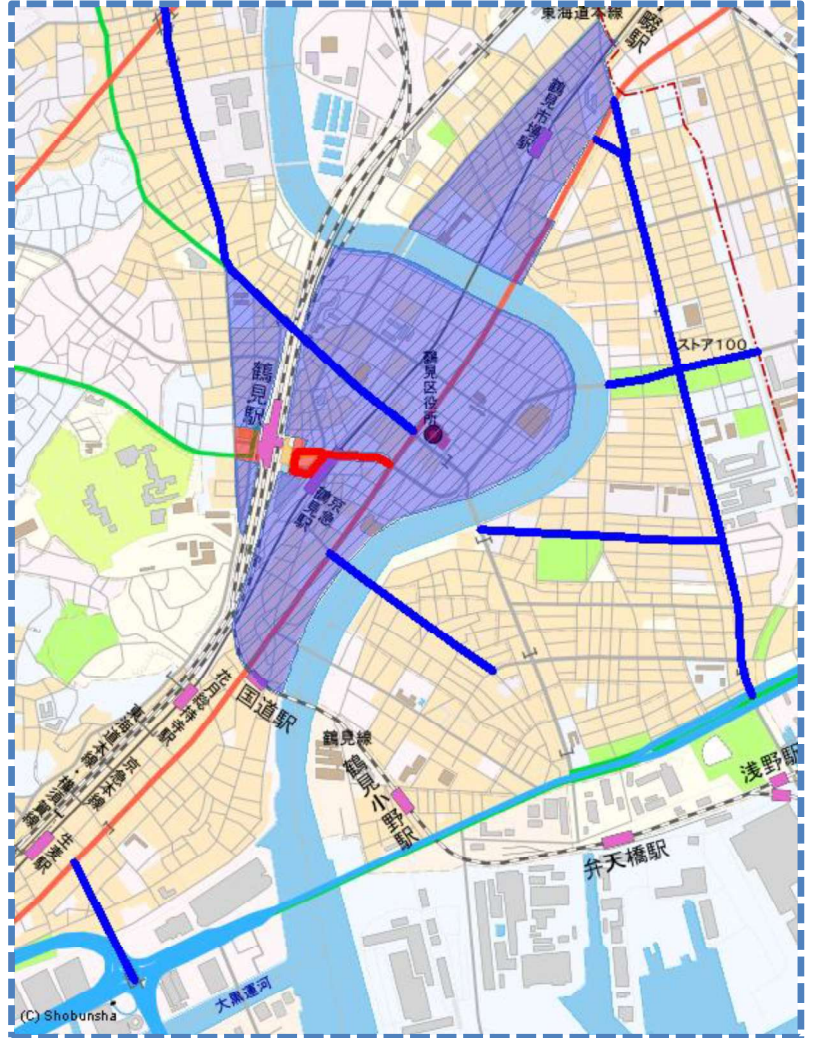

駐車監視員

令和8年8月1日から

活動ガイドラインマップ

この地図の全部又は一部を複製することを禁じます。

最重点路線 (実線—)
最重点地域

重点路線 (実線—)
重点地域

詳しくは

鶴見警察署まで