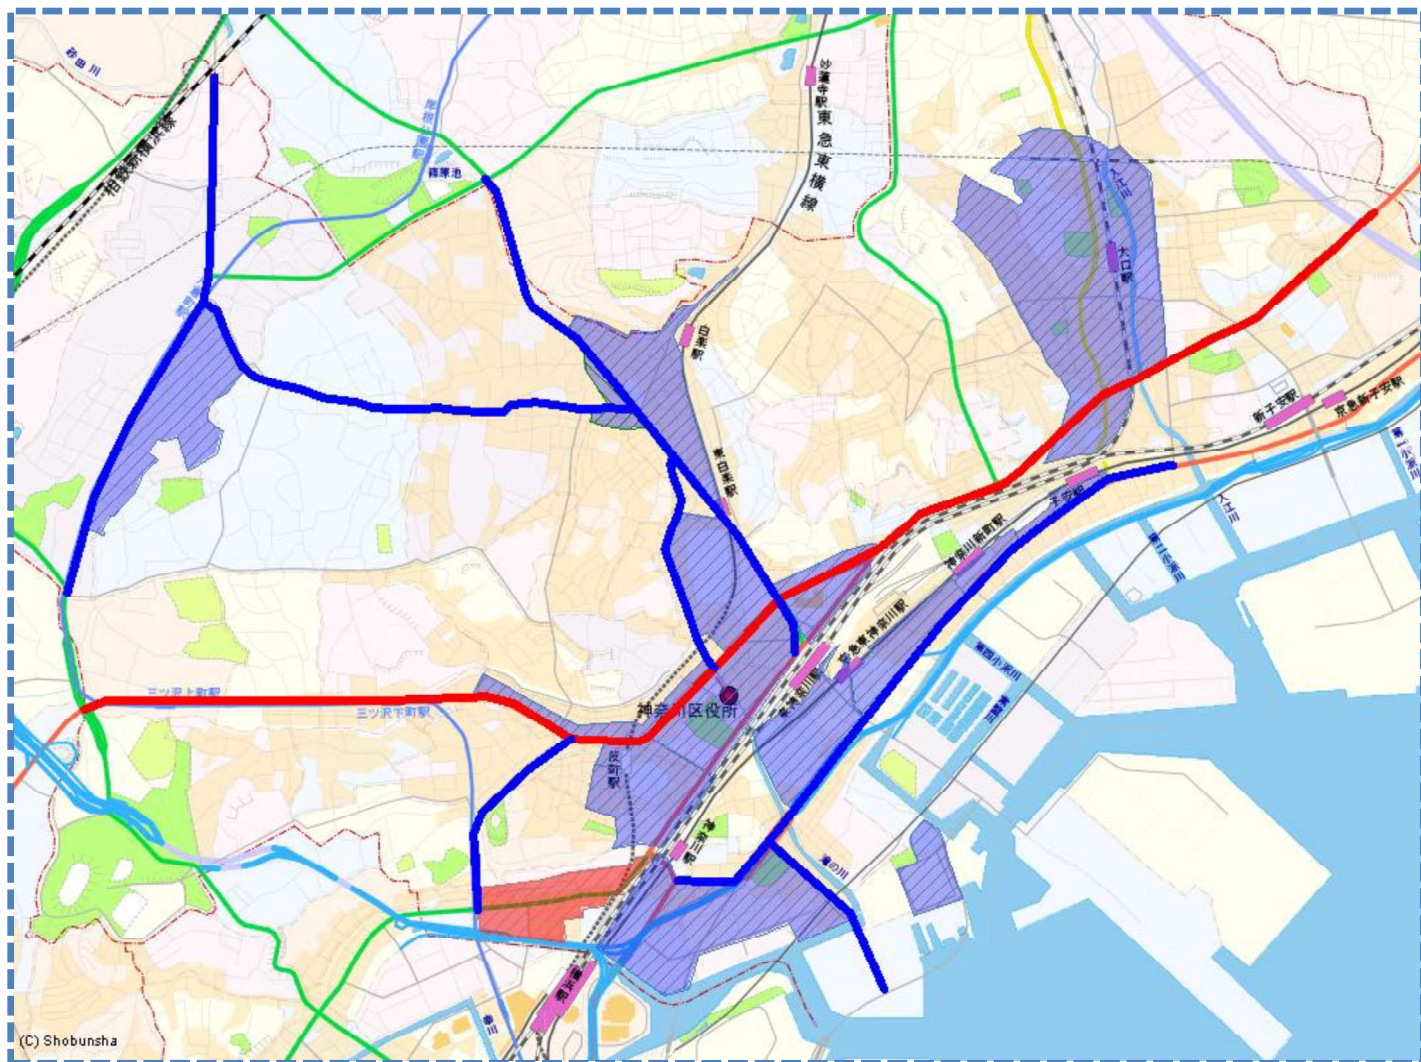

駐車監視員

令和8年8月1日から

活動ガイドラインマップ

この地図の全部又は一部を複製することを禁じます。

詳しくは

神奈川警察署まで

TEL 045-441-0110

又は県警ホームページへ
<https://www.police.pref.kanagawa.jp/>

最重点路線 (実線—)
最重点地域

重点路線 (実線—)
重点地域