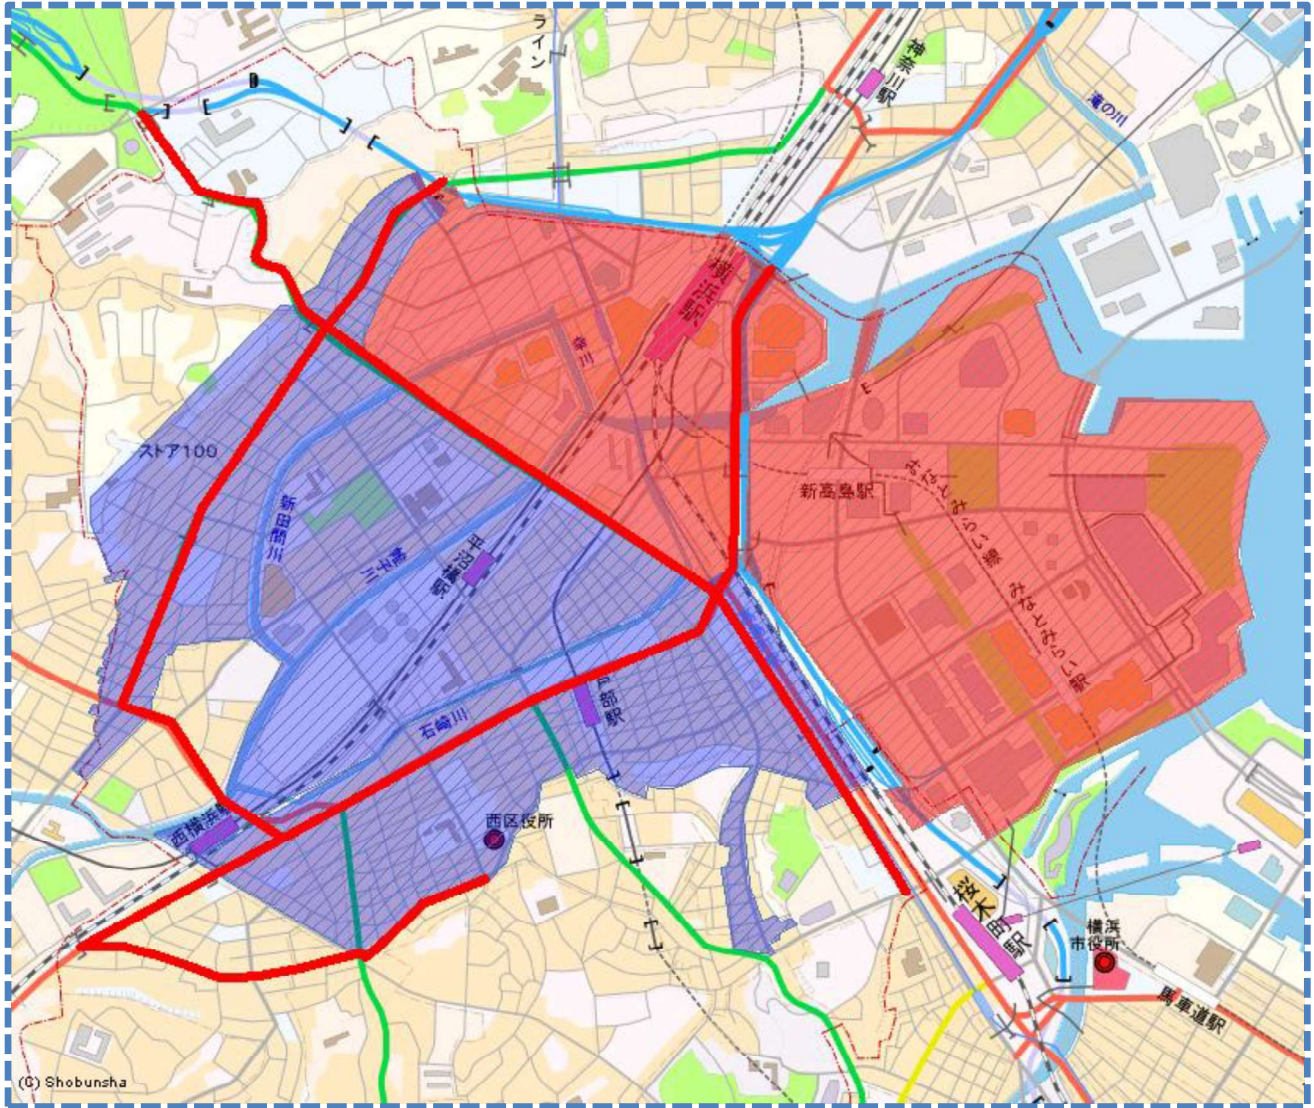

駐車監視員

令和8年8月1日から

活動ガイドラインマップ

この地図の全部又は一部を複製することを禁じます。

詳しくは

戸部警察署まで

TEL 045-324-0110

又は県警ホームページへ
<https://www.police.pref.kanagawa.jp/>

最重点路線 (実線—)
最重点地域

重点路線 (実線—)
重点地域