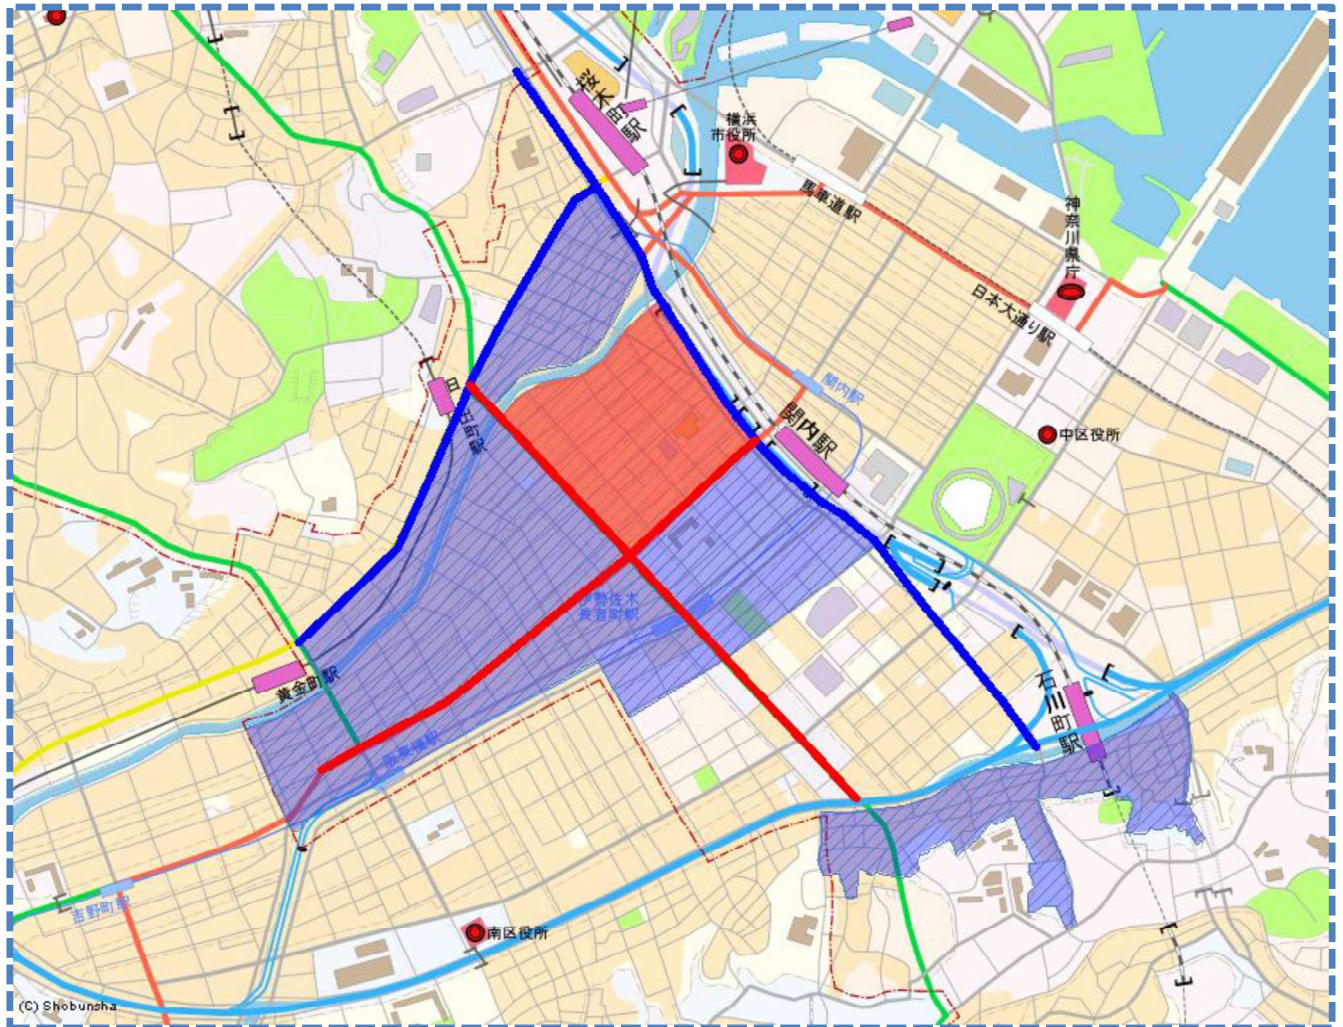

駐車監視員

令和8年8月1日から

活動ガイドラインマップ

この地図の全部又は一部を複製することを禁じます。

詳しくは

伊勢佐木警察署まで

TEL 045-231-0110

又は県警ホームページへ
<https://www.police.pref.kanagawa.jp/>

最重点路線 (実線—)
最重点地域

重点路線 (実線—)
重点地域