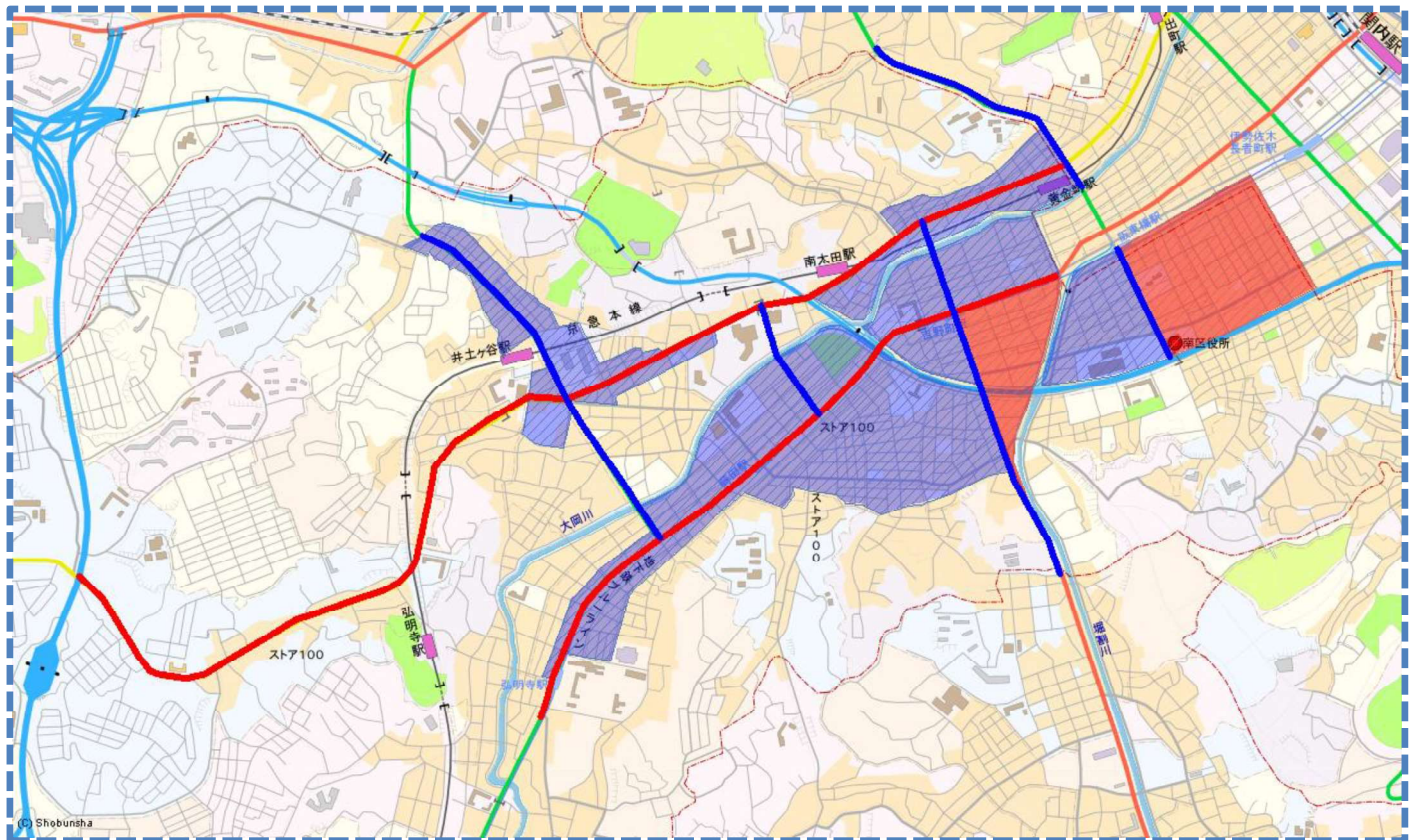

# 活動ガイドラインマップ

この地図の全部又は一部を複製することを禁じます。

最重点路線 (実線—)  
最重点地域

重点路線 (実線—)  
重点地域

詳しくは

**南警察署**まで

TEL 045-742-0110

又は県警ホームページへ  
<https://www.police.pref.kanagawa.jp/>