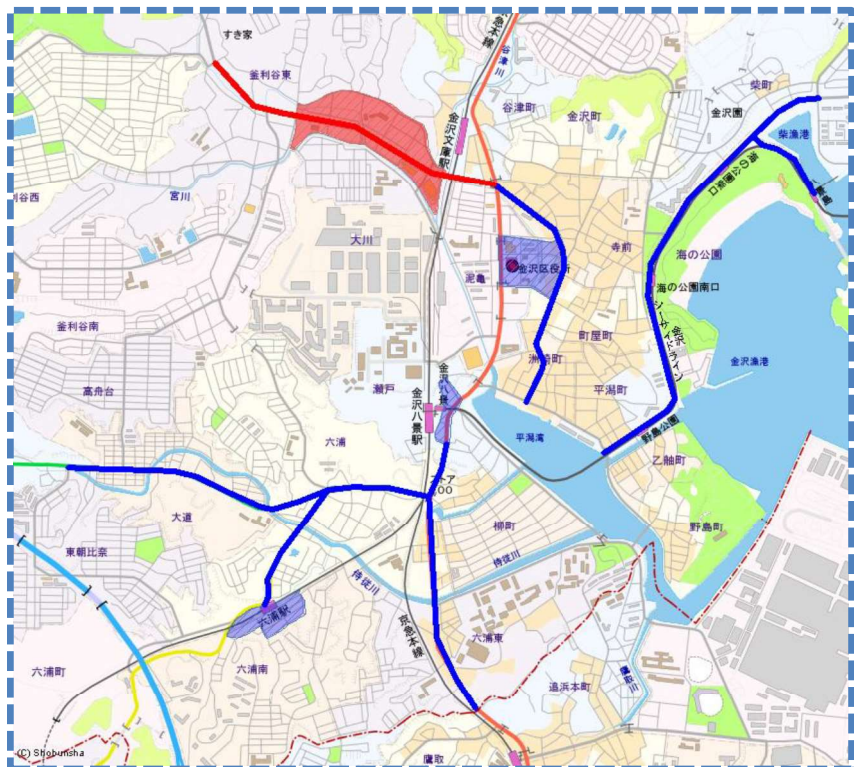

# 活動ガイドラインマップ

この地図の全部又は一部を複製することを禁じます。

最重点路線 (実線—)  
最重点地域

重点路線 (実線—)  
重点地域

詳しくは

**金沢警察署** まで

TEL 045-782-0110

又は県警ホームページへ  
<https://www.police.pref.kanagawa.jp/>