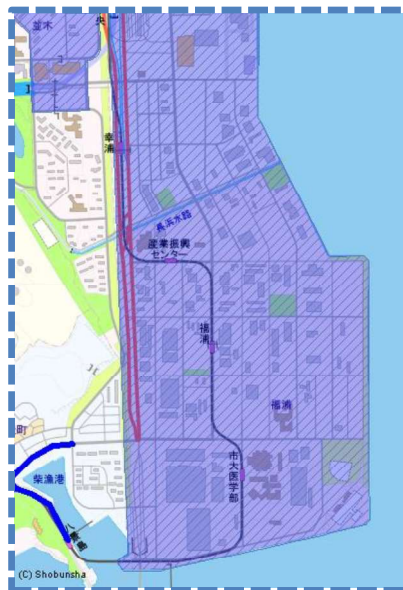

# 活動ガイドラインマップ

この地図の全部又は一部を複製することを禁じます。

最重点路線 (実線—)  
最重点地域

重点路線 (実線—)  
重点地域

詳しくは

**金沢警察署** まで

TEL 045-782-0110

又は県警ホームページへ  
<https://www.police.pref.kanagawa.jp/>