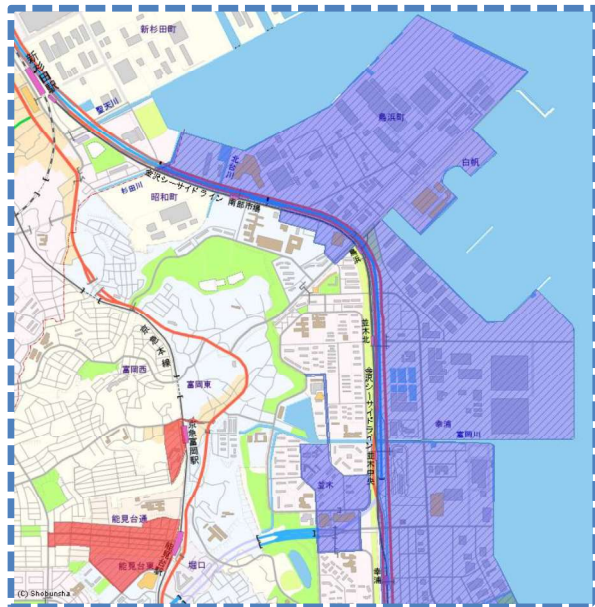

# 活動ガイドラインマップ

この地図の全部又は一部を複製することを禁じます。

最重点路線 (実線—)  
最重点地域

重点路線 (実線—)  
重点地域

詳しくは

**金沢警察署** まで

TEL 045-782-0110

又は県警ホームページへ  
<https://www.police.pref.kanagawa.jp/>