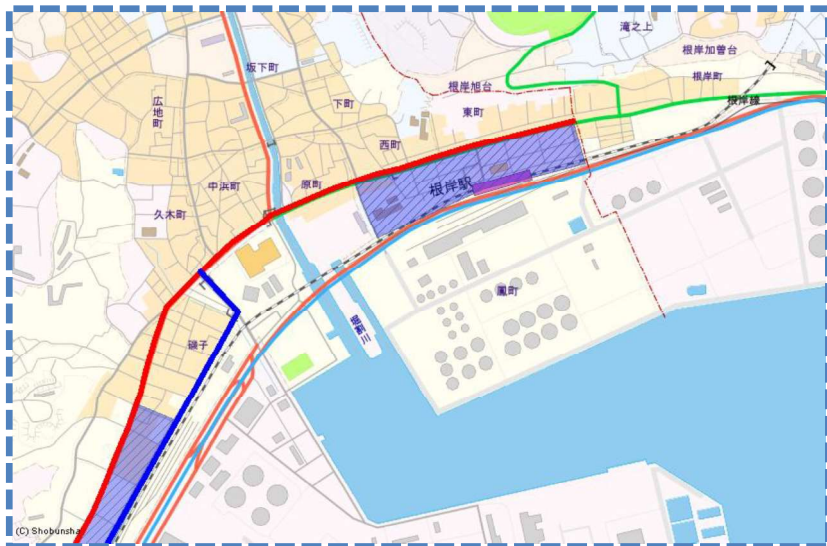

駐車監視員

令和8年8月1日から

活動ガイドラインマップ

この地図の全部又は一部を複製することを禁じます。

最重点路線 (実線—)
最重点地域

重点路線 (実線—)
重点地域

詳しくは

磯子警察署まで