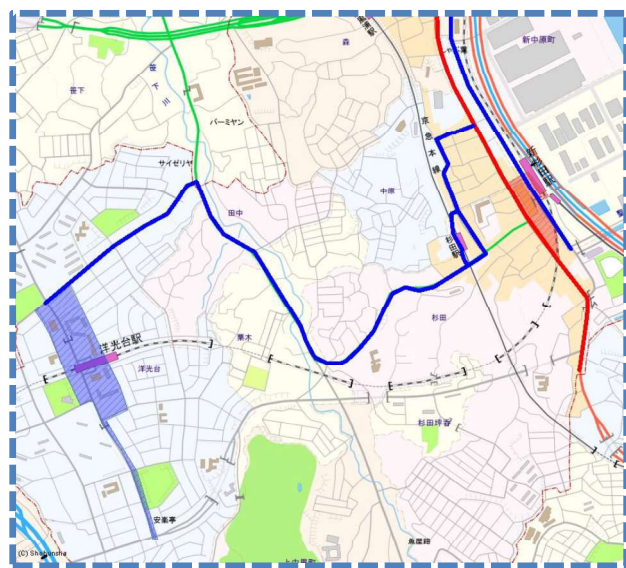

駐車監視員

令和8年8月1日から

活動ガイドラインマップ

この地図の全部又は一部を複製することを禁じます。

最重点路線 (実線—)
最重点地域

重点路線 (実線—)
重点地域

詳しくは

磯子警察署まで