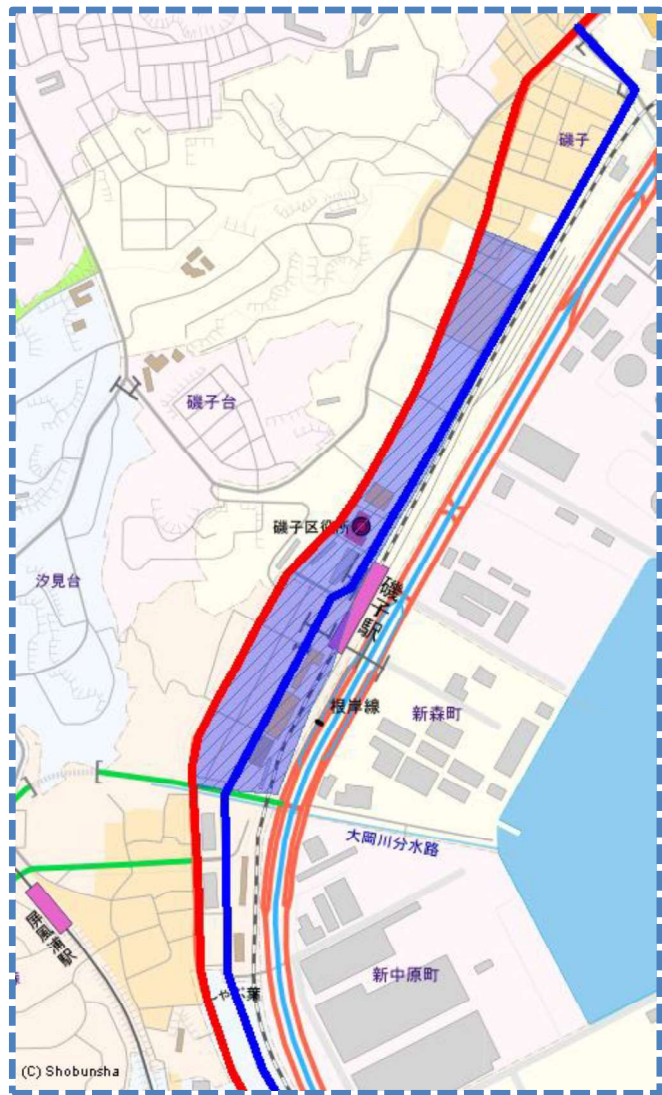

駐車監視員

令和8年8月1日から

活動ガイドラインマップ

この地図の全部又は一部を複製することを禁じます。

最重点路線 (実線—)
最重点地域

重点路線 (実線—)
重点地域

詳しくは

磯子警察署まで