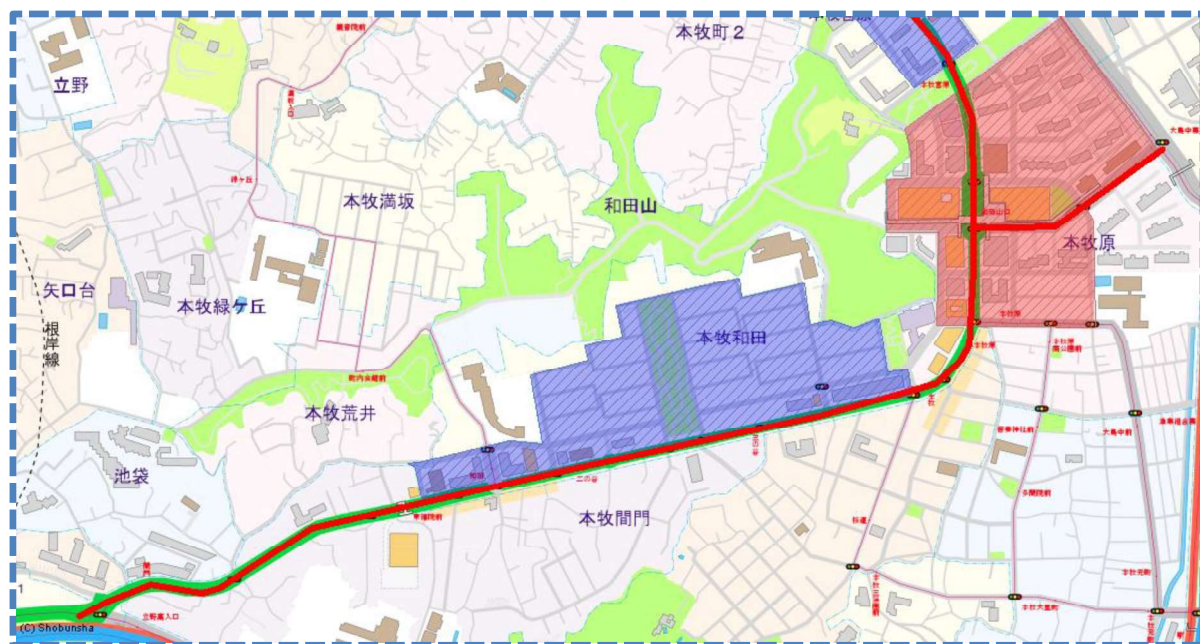

駐車監視員

令和8年8月1日から

活動ガイドラインマップ

この地図の全部又は一部を複製することを禁じます。

詳しくは

山手警察署まで

TEL 045-623-0110

又は県警ホームページへ
<https://www.police.pref.kanagawa.jp/>

最重点路線 (実線—)
最重点地域

重点路線 (実線—)
重点地域