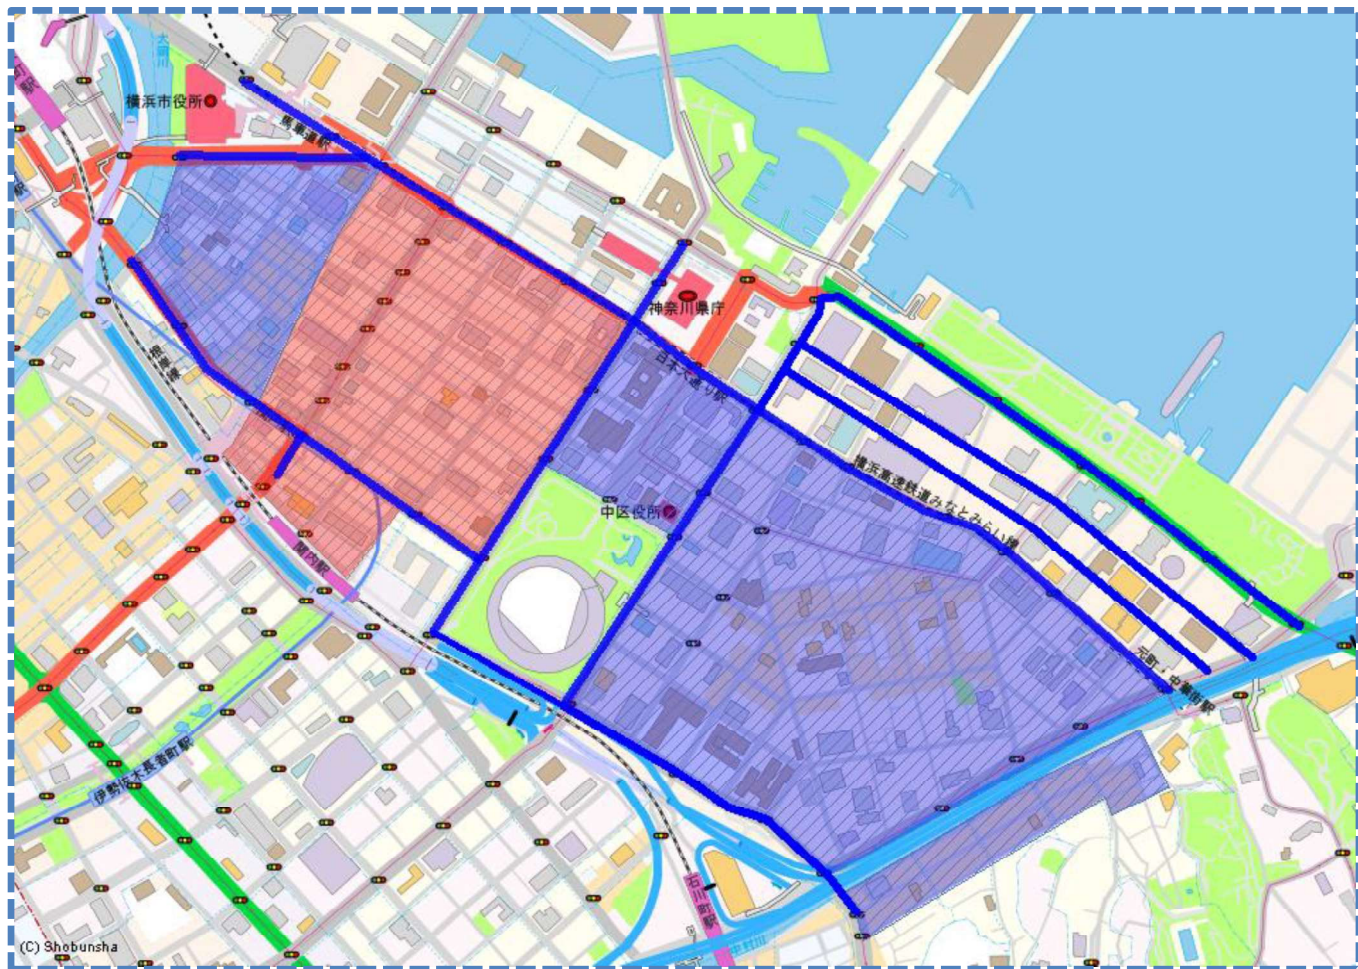

駐車監視員

令和8年8月1日から

活動ガイドラインマップ

この地図の全部又は一部を複製することを禁じます。

最重点路線 (実線—)
最重点地域

重点路線 (実線—)
重点地域

詳しくは

加賀町警察署まで