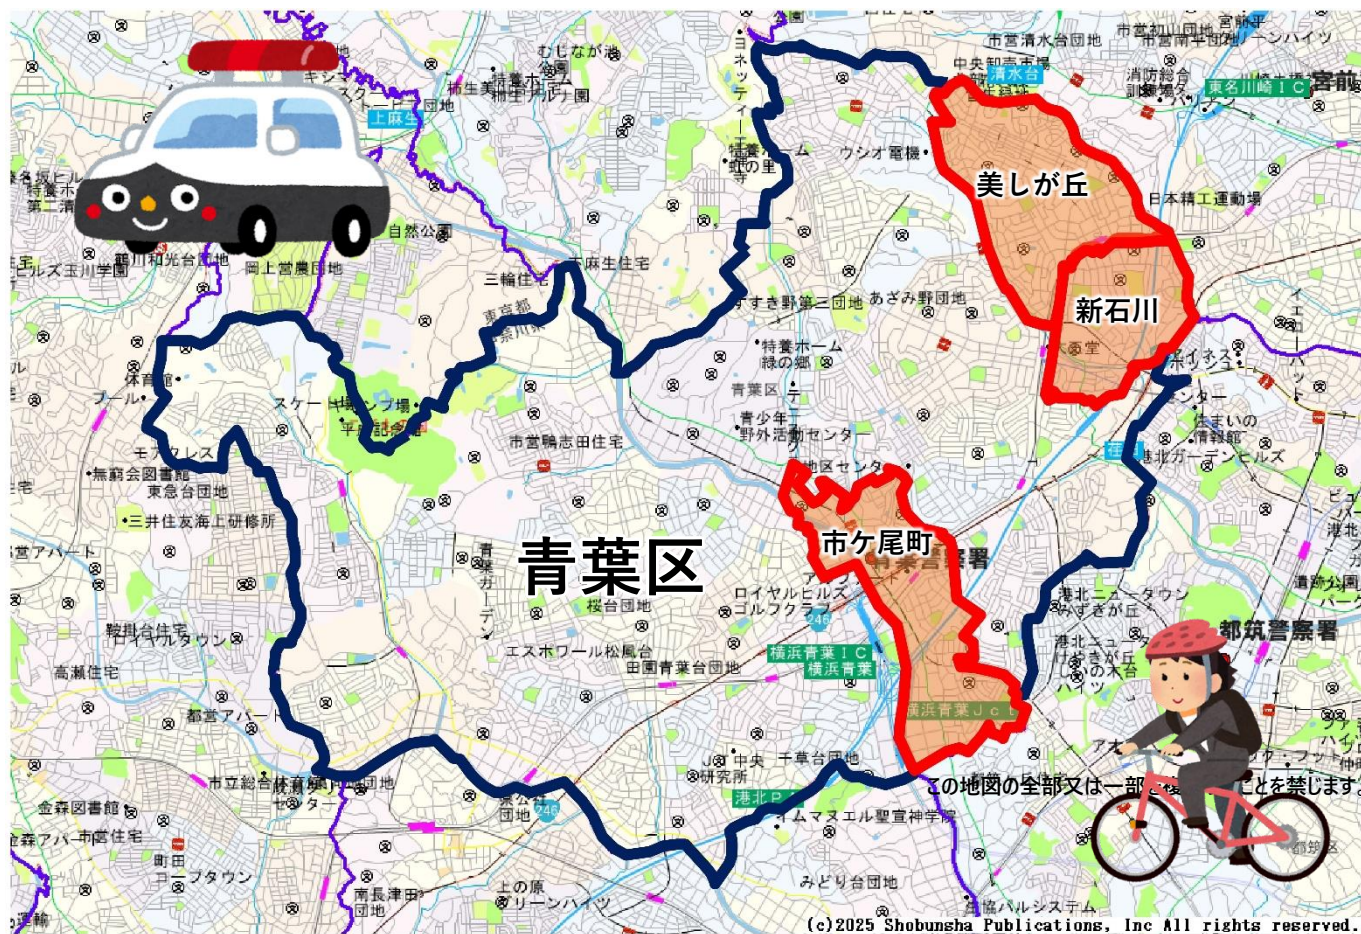

令和8年自転車指導啓発重点地区

【青葉警察署】

(c)2025 Shobunsha Publications, Inc All rights reserved.

この地図の全部又は一部を複製することを禁じます。

青葉警察署管内の重点地区等は 美しが丘、新石川、市ヶ尾町 です

【選定理由】

- ・通勤、通学、買物等での利用者が多く、並進や歩道通行をする自転車が多数いる。
- ・自転車を利用する学生の通学路となっている。
- ・令和7年中、交通事故が多発した。

ことから重点地区に選定しました。

自転車を運転するときは交通法令を遵守しましょう

※下記は一例です。自転車が適用される交通違反は多数ありますのでご注意ください。

令和8年4月1日から自転車の違反に青切符が導入されます。