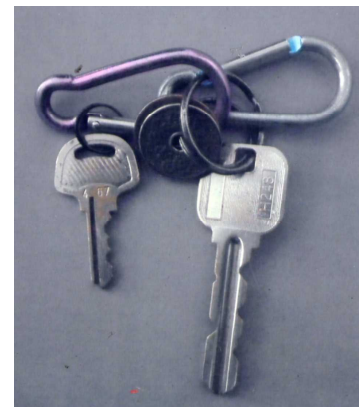

資 料 番 号	都筑警察署 平成28年1号
発見された日	平成28年9月30日
発見された場所	横浜市都筑区池辺町
亡くなられた日(推定)	平成28年9月30日
性別・推定年齢	男性 65～75歳位
身体特徴等	身長168cm位 中肉
着 衣	作業服ズボン（緑、無地） Tシャツ（深い青、無地、丸首） 帽子（明るい灰、キャップ帽） 靴下（鮮やかな紫、つま先が鮮やかな緑） 運動靴（深い青、布製）
所持品等	ラジオ、鍵
そ の 他	

詳細については 神奈川県警察本部刑事部鑑識課指紋第四係
電話 045-211-1212 内線4666