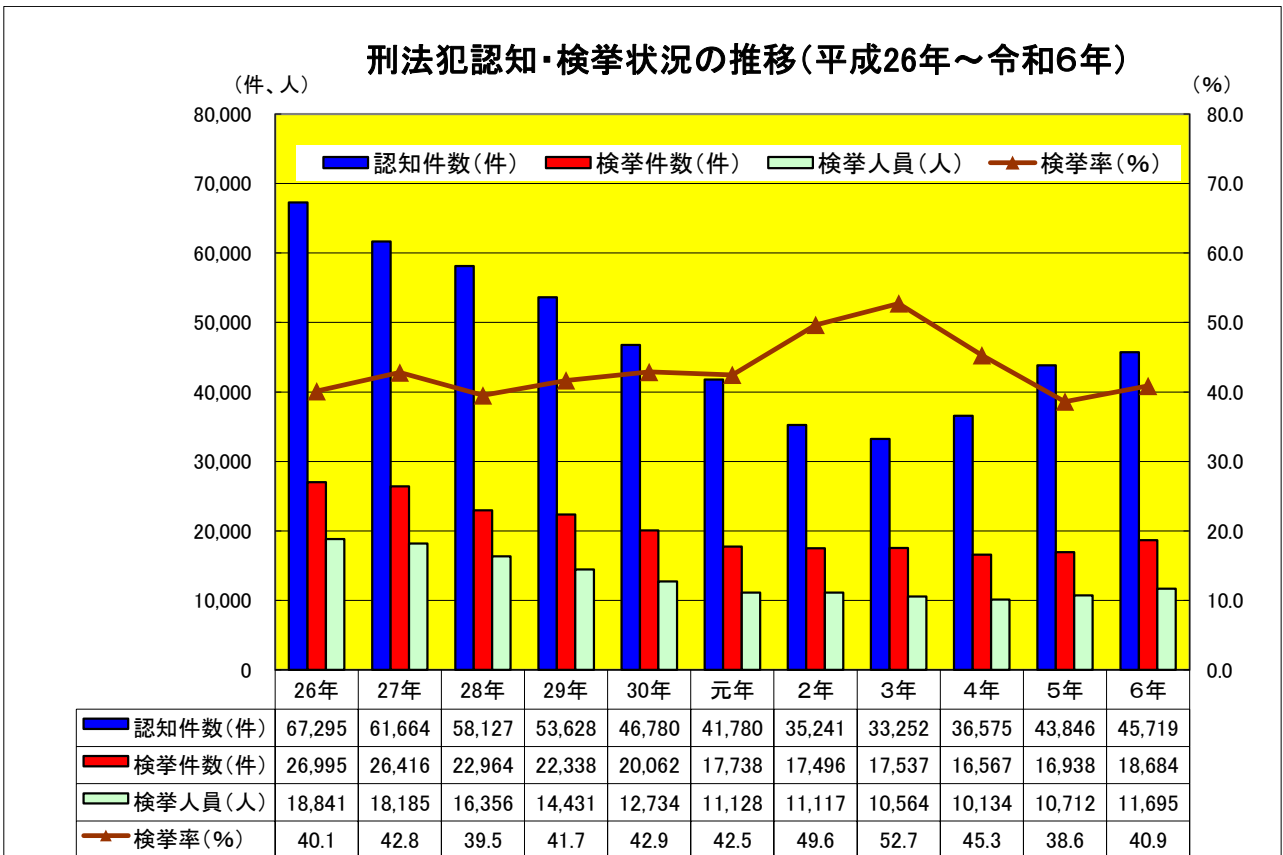

※令和6年は12月暫定値  
その他の年は年間数値(確定値)

## 1 刑法犯の推移

## 2 重要犯罪の推移