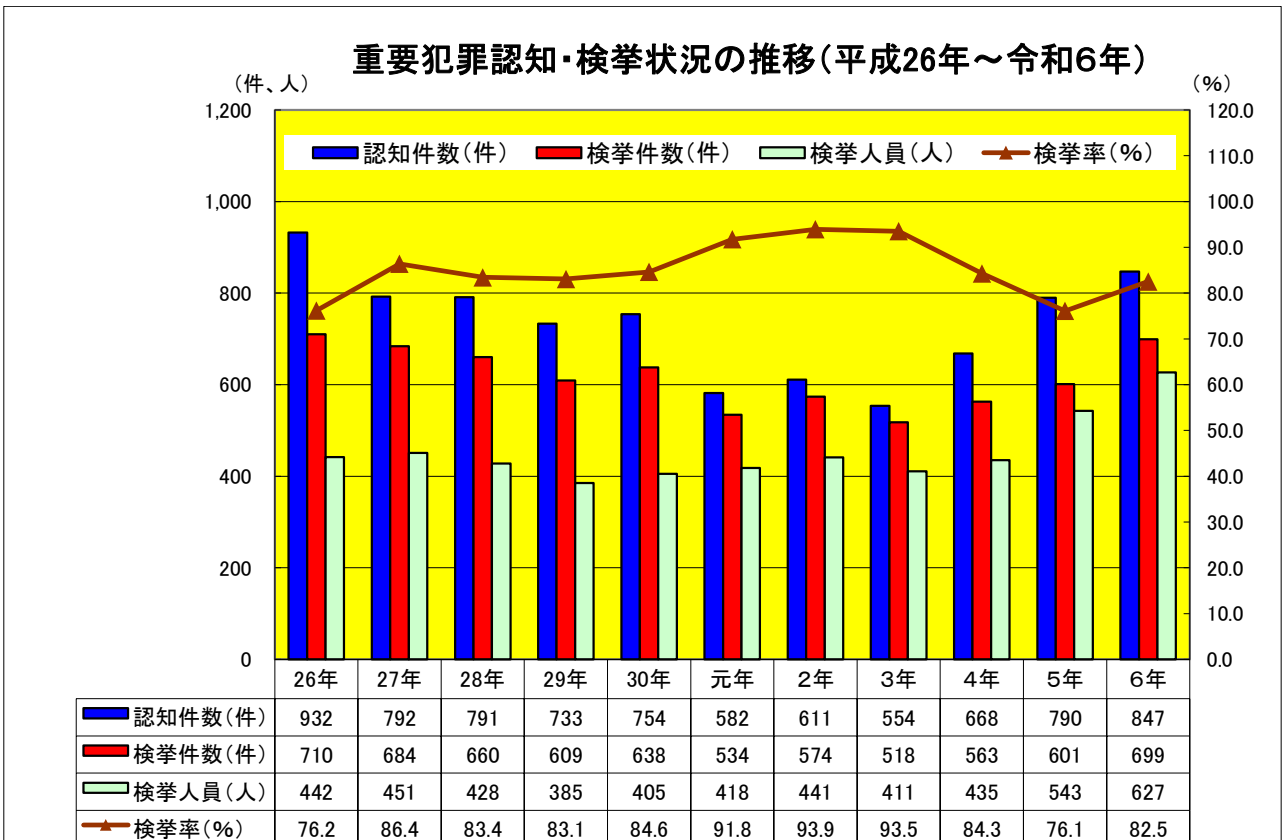

※令和6年は12月暫定値  
その他の年は年間数値(確定値)

## 1 刑法犯の推移

## 2 重要犯罪の推移