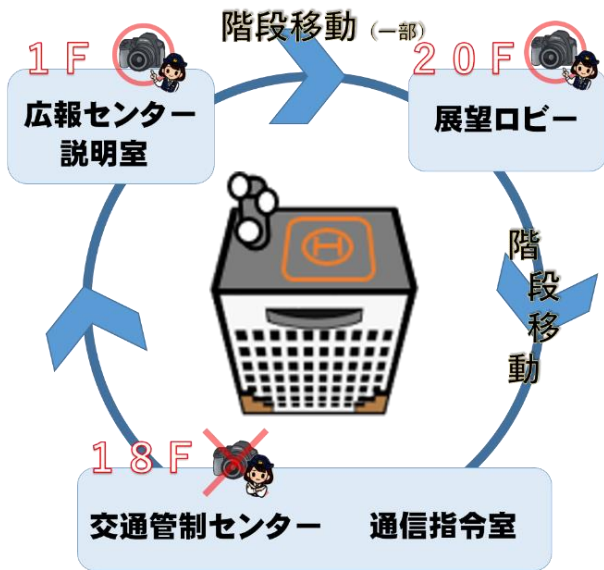

見学場所

※ 車椅子の方に配慮した見学コースも用意していますのでお申出ください。

広報センター

・警察に関する展示物を見て触れられます。

説明室

・映像を見ながら、警察の仕事や防犯について学べます。

展望ロビー

・地上83mに位置するロビーから、景色などを説明します。

交通管制センター

・交通の流れを、大型モニターで監視する様子などを見ることが出来ます。

通信指令室

・110番通報の流れや、仕組みについて説明します。
(重大事件などの通報が入った場合は、見学を中止し、別室で説明をいたします。)

- 忘れ物防止のため手には何も持たずに見学します。(荷物置き場を用意しています)