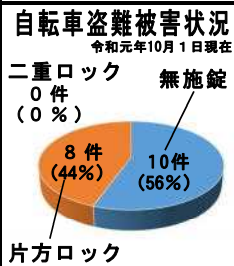

キャッシュカードを
封筒に入れて下さい。
印かんが
必要です。

<自宅にいる時も、常に留守番電話の設定を！>

特殊詐欺の電話に注意!
新たな手口が急増中

会場において、防犯、交通安全キャンペーンを実施します!!

[日時] 11月17日(日)
10時～12時
[場所] 緑ヶ丘4-6-10
座間中学校

**座間市民
ふるさとまつり**

DV・ストーカー
・虐待等の犯罪被害は、女性や子ども、高齢者等、社会的弱者に対して危害が加えられ、周囲に気づかれにくく、重大な事態に発展するおそれがあります。

**DV・ストーカー・虐待等の
犯罪被害防止**

9月の座間市内での自転車盗難被害は、全体で18件ありましたが、左の図のとおり、二重ロックでの被害はなく、また、片方ロックでも被害が発生しています。

**鍵をかけても
盗まれる?!
二重ロックが
有効です**

被害に遭って悩んで
いる方へ
迷わず、警察に相談してください。
○ 家族や同僚、学校、近所の皆様へ
近所で子供の泣き声がする等、「あれ?」
と思ったら、警察に通報してください。
皆様からの通報で、守れる命があります!

各交番管内別主な犯罪の発生状況 (9/1~9/30) 令和元年10月1日現在

交番	特殊詐欺										痴漢 性的暴行	盗撮 のぞき	不審者
	キャッシング カード類	架空請求詐欺	還付金詐欺	オレオレ詐欺	すり替え窃盗	空き巣 忍込み	出店 事務所荒し	住居・ 建造物侵入	自動車盗	オートバイ盗			
座間駅前交番	0	0	0	0	0	0	0	0	0	2	5	0	0
相武台前交番	0	0	0	0	0	0	0	1	0	1	2	1	0
相模が丘交番	2	0	0	0	0	0	0	0	0	9	0	1	0
栗原交番	0	0	0	0	1	0	0	0	0	1	1	1	0
ひばりが丘交番	0	0	0	0	0	0	0	0	2	4	2	0	1