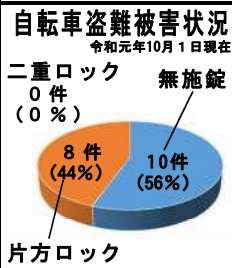

<自宅にいる時も、常に留守番電話の設定を！>

**特殊詐欺の電話に注意!**  
 新たな手口が急増中

[日時] 11月17日(日)  
10時～12時  
[場所] 緑ヶ丘4-6-10  
座間中学校

**座間市民  
ふるさとまつり**

会場において、防犯、交通安全キャンペーンを実施します!!

DV・ストーカー  
 ・虐待等の犯罪被害は、女性や子ども、高齢者等、社会的弱者に対して危害が加えられ、周囲に気づかれにくく、重大な事態に発展するおそれがあります。

**DV・ストーカー・虐待等の  
犯罪被害防止**

9月の座間市内での自転車盗難被害は、全体で18件ありましたが、左の図のとおり、二重ロックでの被害はなく、また、片方ロックでも被害が発生しています。

**鍵をかけても  
盗まれる?!  
二重ロックが  
有効です**

被害に遭って悩んで  
いる方へ  
 迷わず、警察に相談してください。  
 ○ 家族や同僚、学校、近所の皆様へ  
 近所で子供の泣き声がする等、「あれ?」  
 と思ったら、警察に通報してください。  
 皆様からの通報で、守れる命があります!

**各交番管内別主な犯罪の発生状況 (9/1~9/30)** 令和元年10月1日現在

交番	特殊詐欺										痴漢 性的暴行	盗撮 のぞき	不審者
	キャッシング カード類	架空請求詐欺	還付金詐欺	オレオレ詐欺	すり替え窃盗	空き巣 忍込み	出店 事務所荒し	住居・ 建造物侵入	自動車盗	オートバイ盗			
座間駅前交番	0	0	0	0	0	0	0	0	0	2	5	0	0
相武台前交番	0	0	0	0	0	0	0	1	0	1	2	1	0
相模が丘交番	2	0	0	0	0	0	0	0	0	9	0	1	0
栗原交番	0	0	0	0	1	0	0	0	0	1	1	1	0
ひばりが丘交番	0	0	0	0	0	0	0	0	2	4	2	0	1